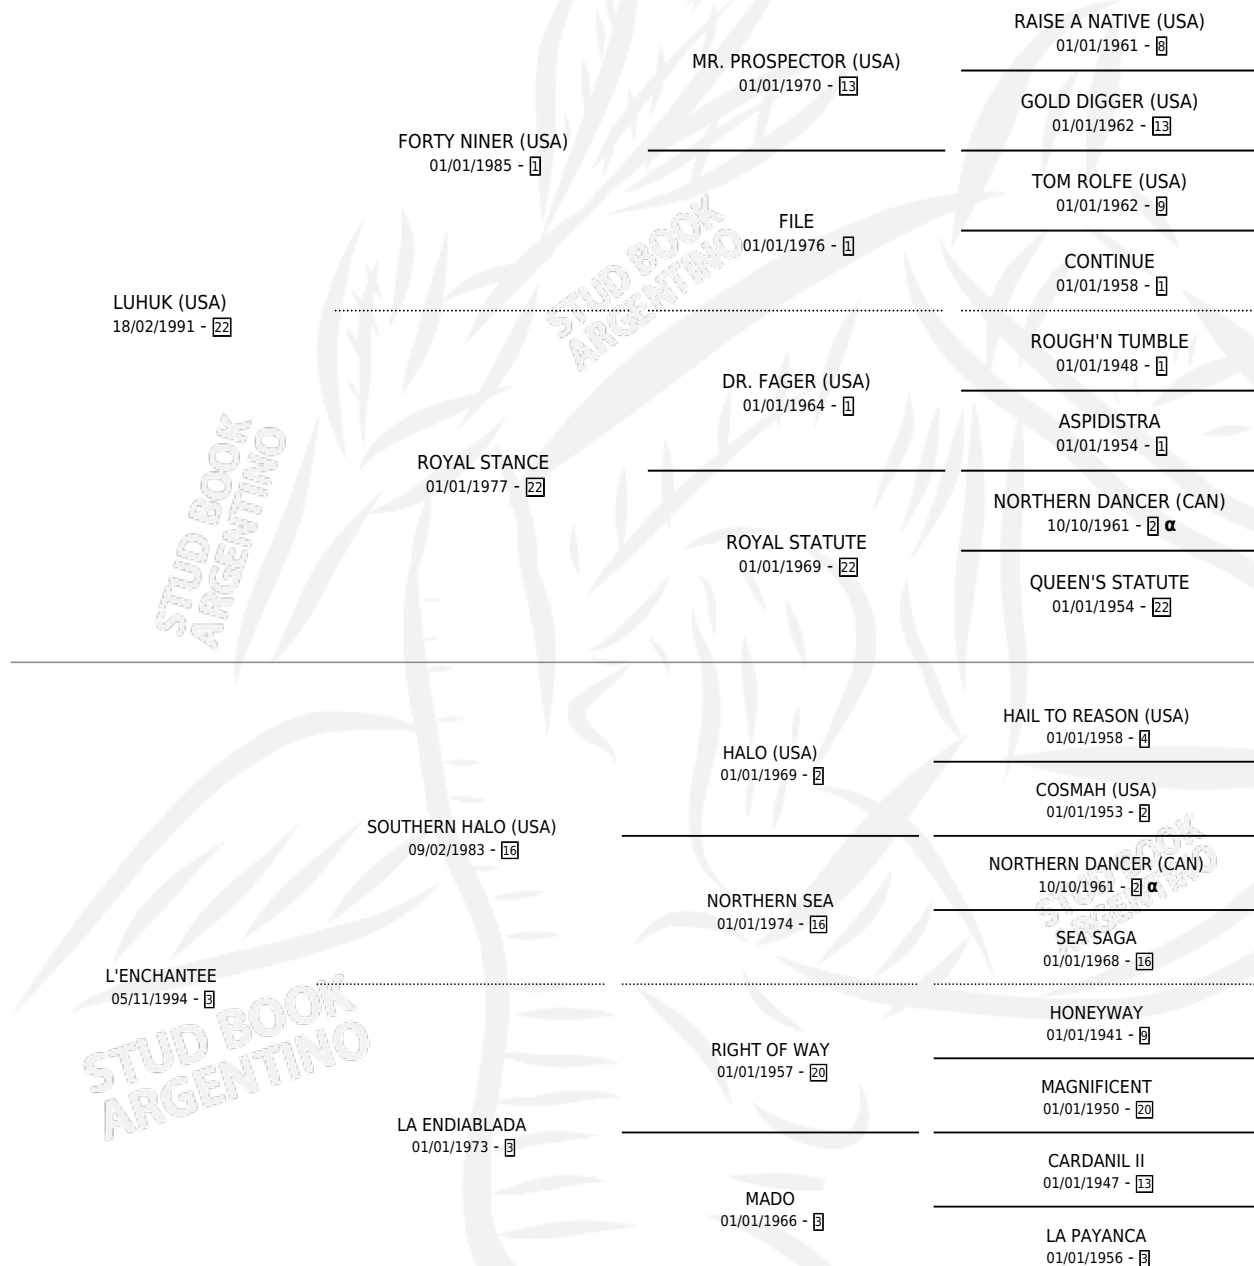

EL ENCANTADO

por LUHUK (USA) y L'ENCHANTEE por SOUTHERN HALO (USA)

Argentina · Macho · Alazan · SP · 10/10/2002
Familia 3-h · Volumen 38

ESTADO

TIPIFICACIÓN SANGUÍNEA	✓
TIPIFICACIÓN POR ADN	✓
PASAPORTE	X
IDENTIFICACIÓN POR MICROCHIP	X
REPRODUCTOR	X

Lugar de nacimiento: La Quebrada
Criador: La Quebrada

PEDIGREE

INBREEDING : α