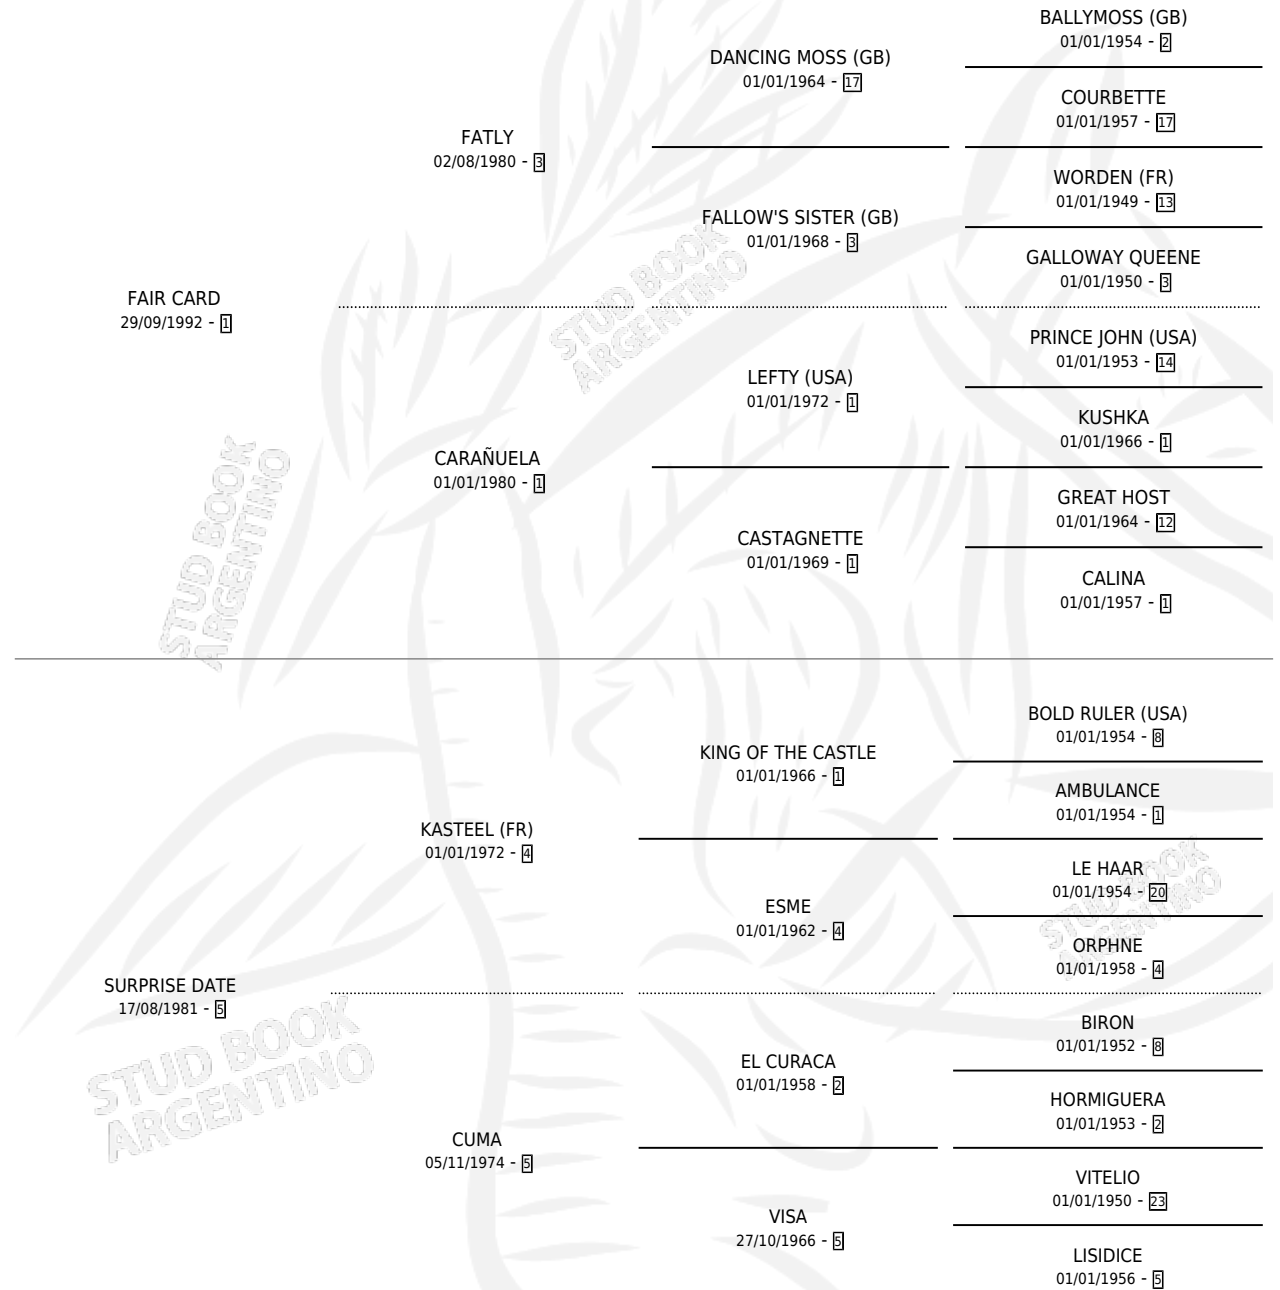

SURPRISE CARA

por FAIR CARD y SURPRISE DATE por KASTEEL (FR)

Argentina · Hembra · Zaino · SP · 14/10/2002
Familia 5-e · Volumen 38

ESTADO

TIPIFICACIÓN SANGUÍNEA	✓
TIPIFICACIÓN POR ADN	✓
PASAPORTE	X
IDENTIFICACIÓN POR MICROCHIP	X
REPRODUCTOR	✓

Lugar de nacimiento: Don Teo

Criador: Don Teo

~

HIJOS

	MACHOS	HEMBRAS
3 NACIERON	1	2

SIN ACTUACIONES

PEDIGREE

S