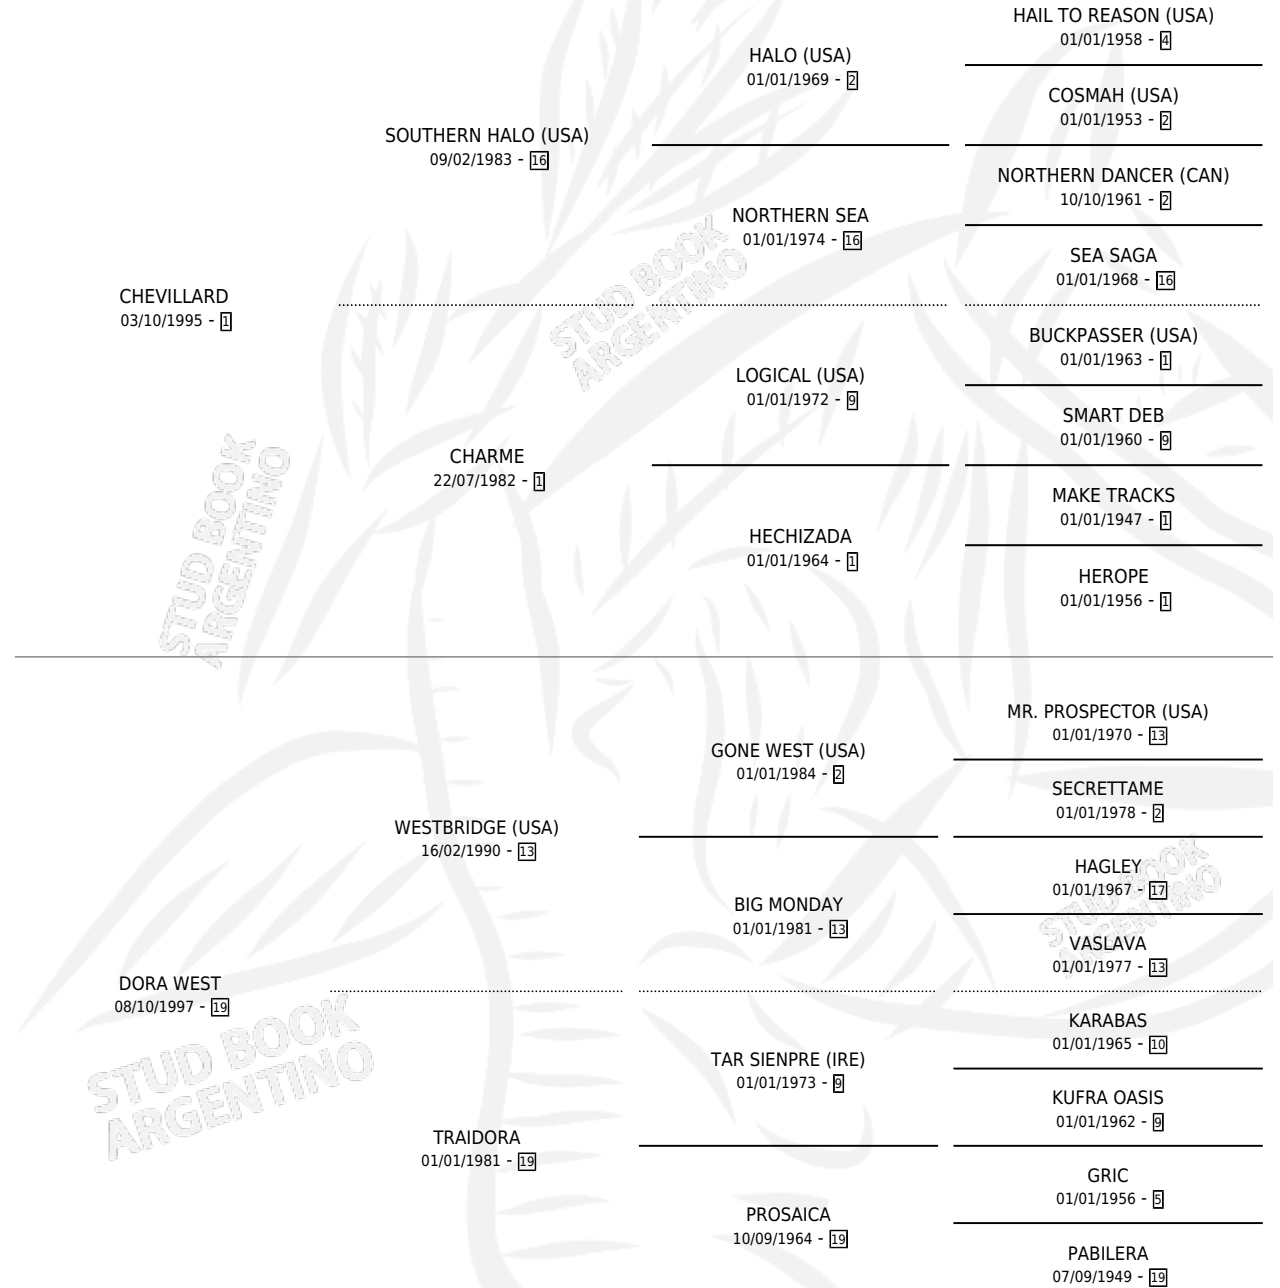

CHEVY BRIDGE

por CHEVILLARD y DORA WEST por WESTBRIDGE (USA)

Argentina · Macho · Alazan Tostado · SP · 21/10/2002
Familia 19-c · Volumen 38

ESTADO

TIPIFICACIÓN SANGUÍNEA	✓
TIPIFICACIÓN POR ADN	✓
PASAPORTE	X
IDENTIFICACIÓN POR MICROCHIP	X
REPRODUCTOR	X

Lugar de nacimiento: Las Telas

Criador: Sin dato

PEDIGREE

CAMPAÑA

Solo carreras oficiales de Argentina

POR EDAD

EDAD	CC	1°	2°	3°	4°	5°	NP	CLC	CLG	CLCG1	CLGG1	IMPORTE	GANANCIA / CC
6 AÑOS	3	0	0	0	0	0	3	0	0	0	0	\$0	\$0
TOTALES	3	0	0	0	0	0	3	0	0	0	0	\$0	\$0
%		0.0%	0.0%	0.0%	0.0%	0.0%	100%	0.0%	0.0%	0.0%	0.0%		