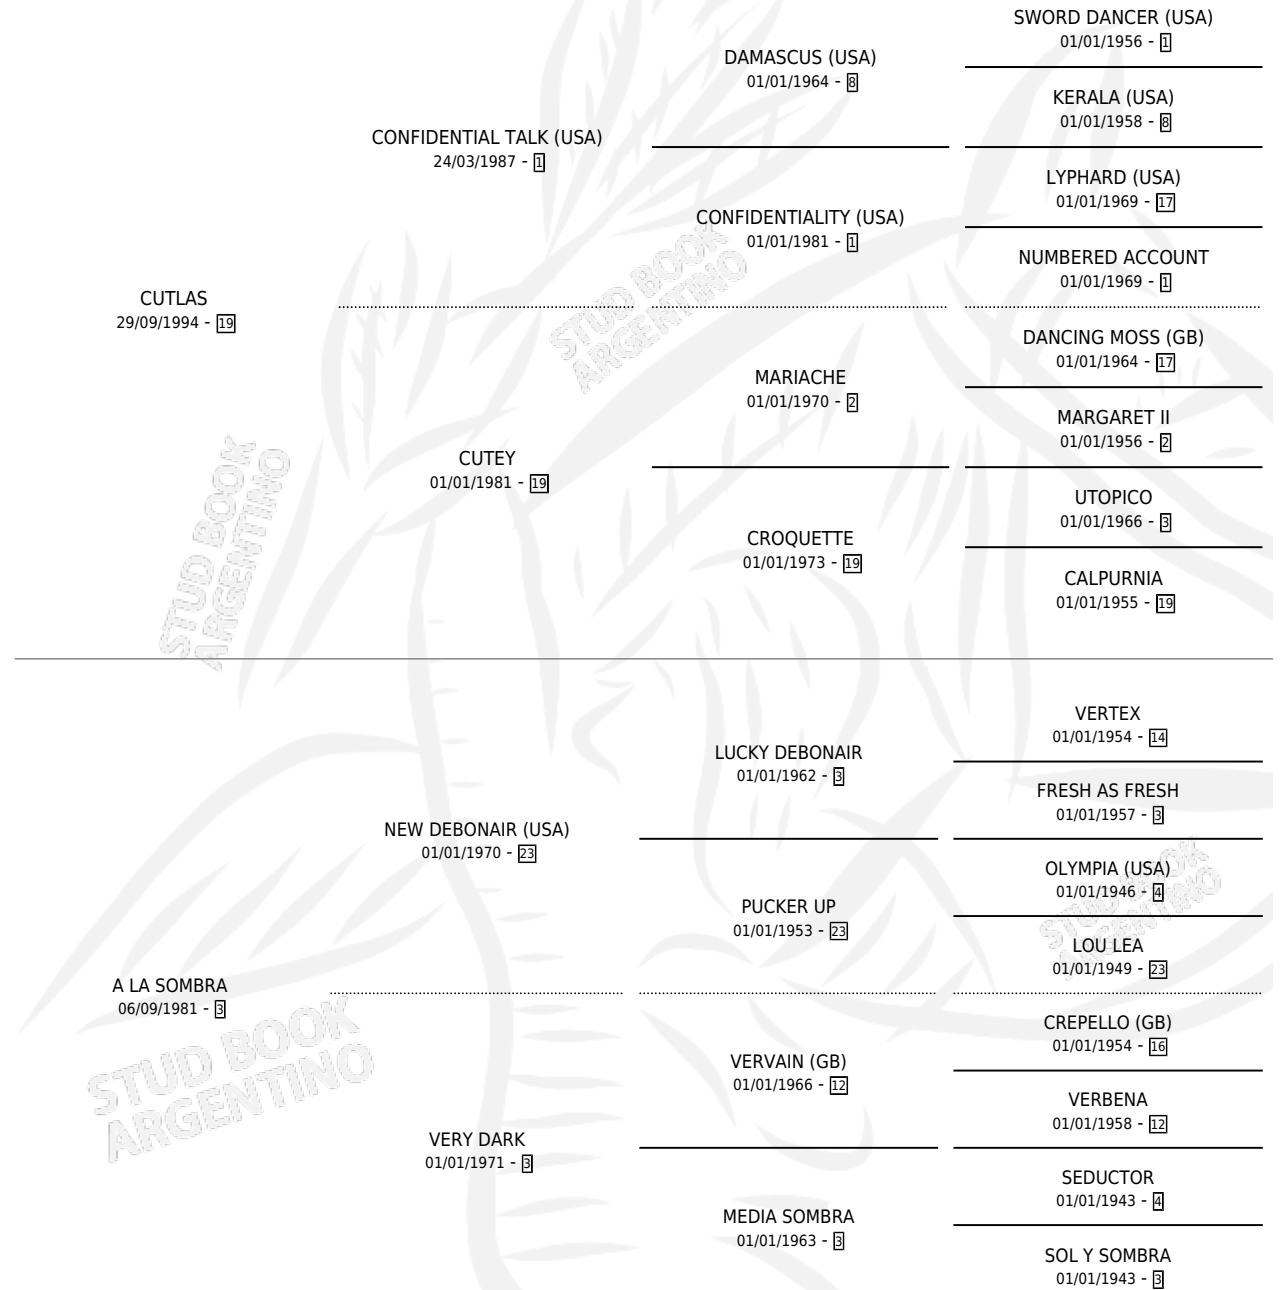

CUT DEL PLATA

por CUTLAS y A LA SOMBRA por NEW DEBONAIR (USA)

Argentina · Macho · Alazan · SP · 25/10/2002
Familia 3-n · Volumen 38

ESTADO

TIPIFICACIÓN SANGUÍNEA	✓
TIPIFICACIÓN POR ADN	X
PASAPORTE	X
IDENTIFICACIÓN POR MICROCHIP	X
REPRODUCTOR	X

Lugar de nacimiento: Las Telas

Criador: Zappetini Susana Beatriz

PEDIGREE

CAMPAÑA

Solo carreras oficiales de Argentina

POR EDAD

EDAD	CC	1°	2°	3°	4°	5°	NP	CLC	CLG	CLCG1	CLGG1	IMPORTE	GANANCIA / CC
3 AÑOS	1	0	0	0	0	0	1	0	0	0	0	\$0	\$0
TOTALES	1	0	0	0	0	0	1	0	0	0	0	\$0	\$0
%		0.0%	0.0%	0.0%	0.0%	0.0%	100%	0.0%	0.0%	0.0%	0.0%		