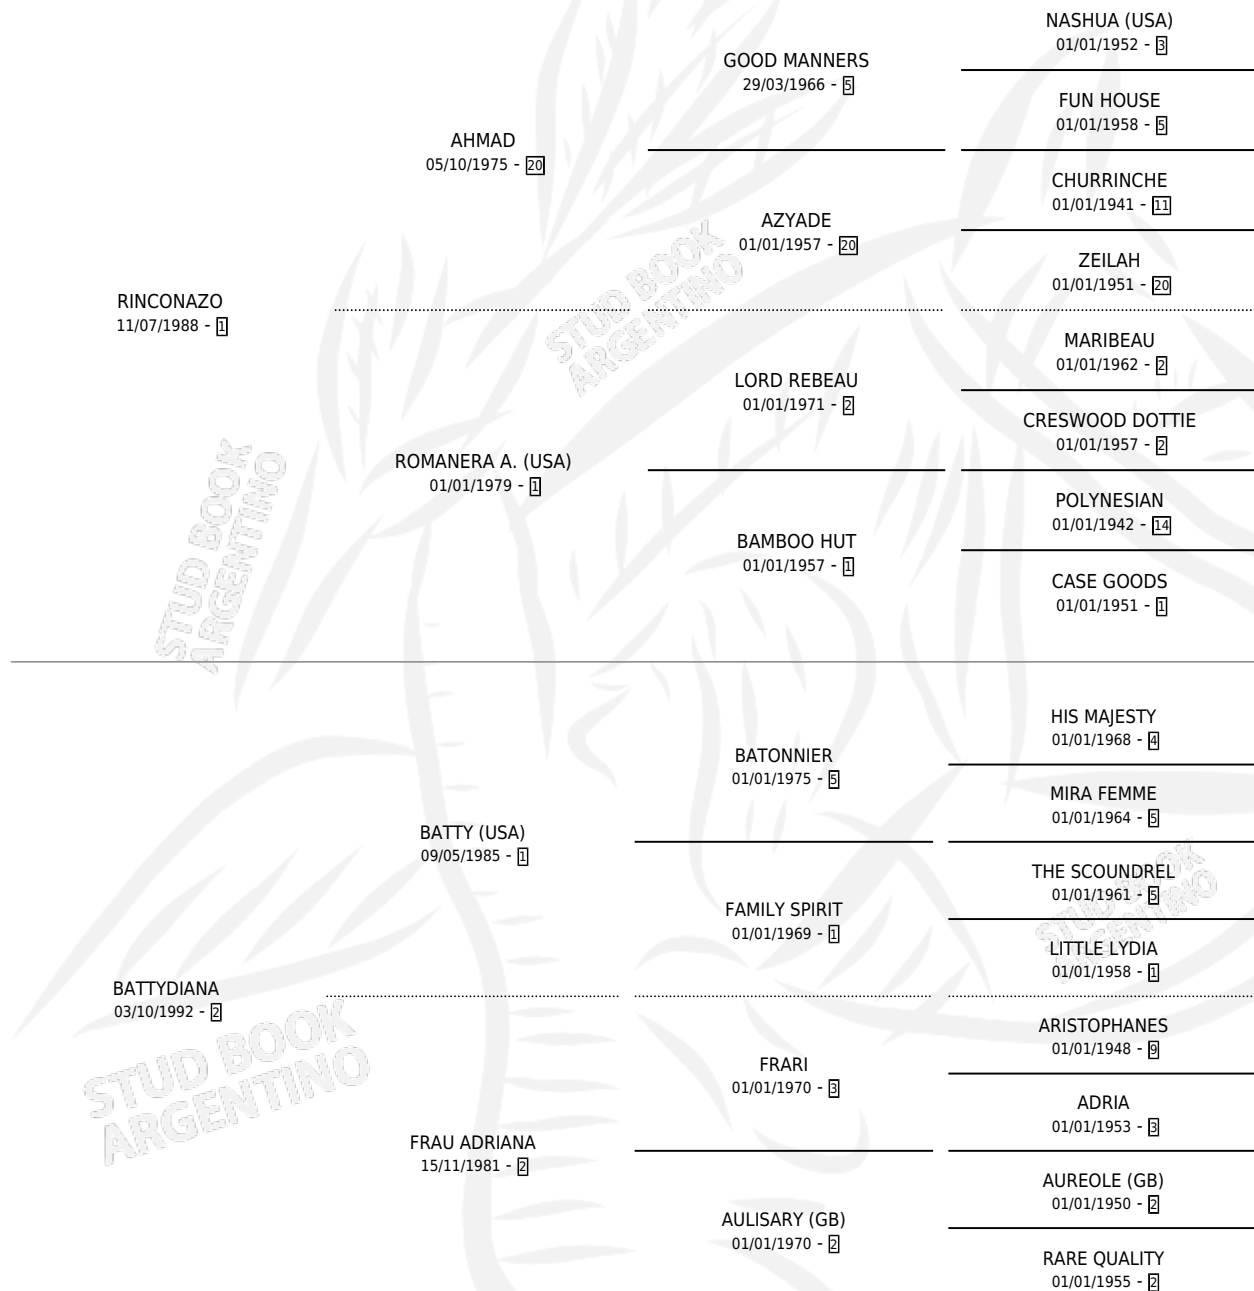

SIERRABAMBA

por RINCONAZO y BATTYDIANA por BATTY (USA)

Argentina · Hembra · Zaino · SP · 21/10/2002
Familia 2-g · Volumen 38

ESTADO

TIPIFICACIÓN SANGUÍNEA	✓
TIPIFICACIÓN POR ADN	✓
PASAPORTE	X
IDENTIFICACIÓN POR MICROCHIP	X
REPRODUCTOR	✓

Lugar de nacimiento: Sierra Larga

Criador: Sin dato

~

HIJOS

	MACHOS	HEMBRAS
3 NACIERON	2	1
SIN ACTUACIONES		

PEDIGREE

CAMPAÑA

Solo carreras oficiales de Argentina