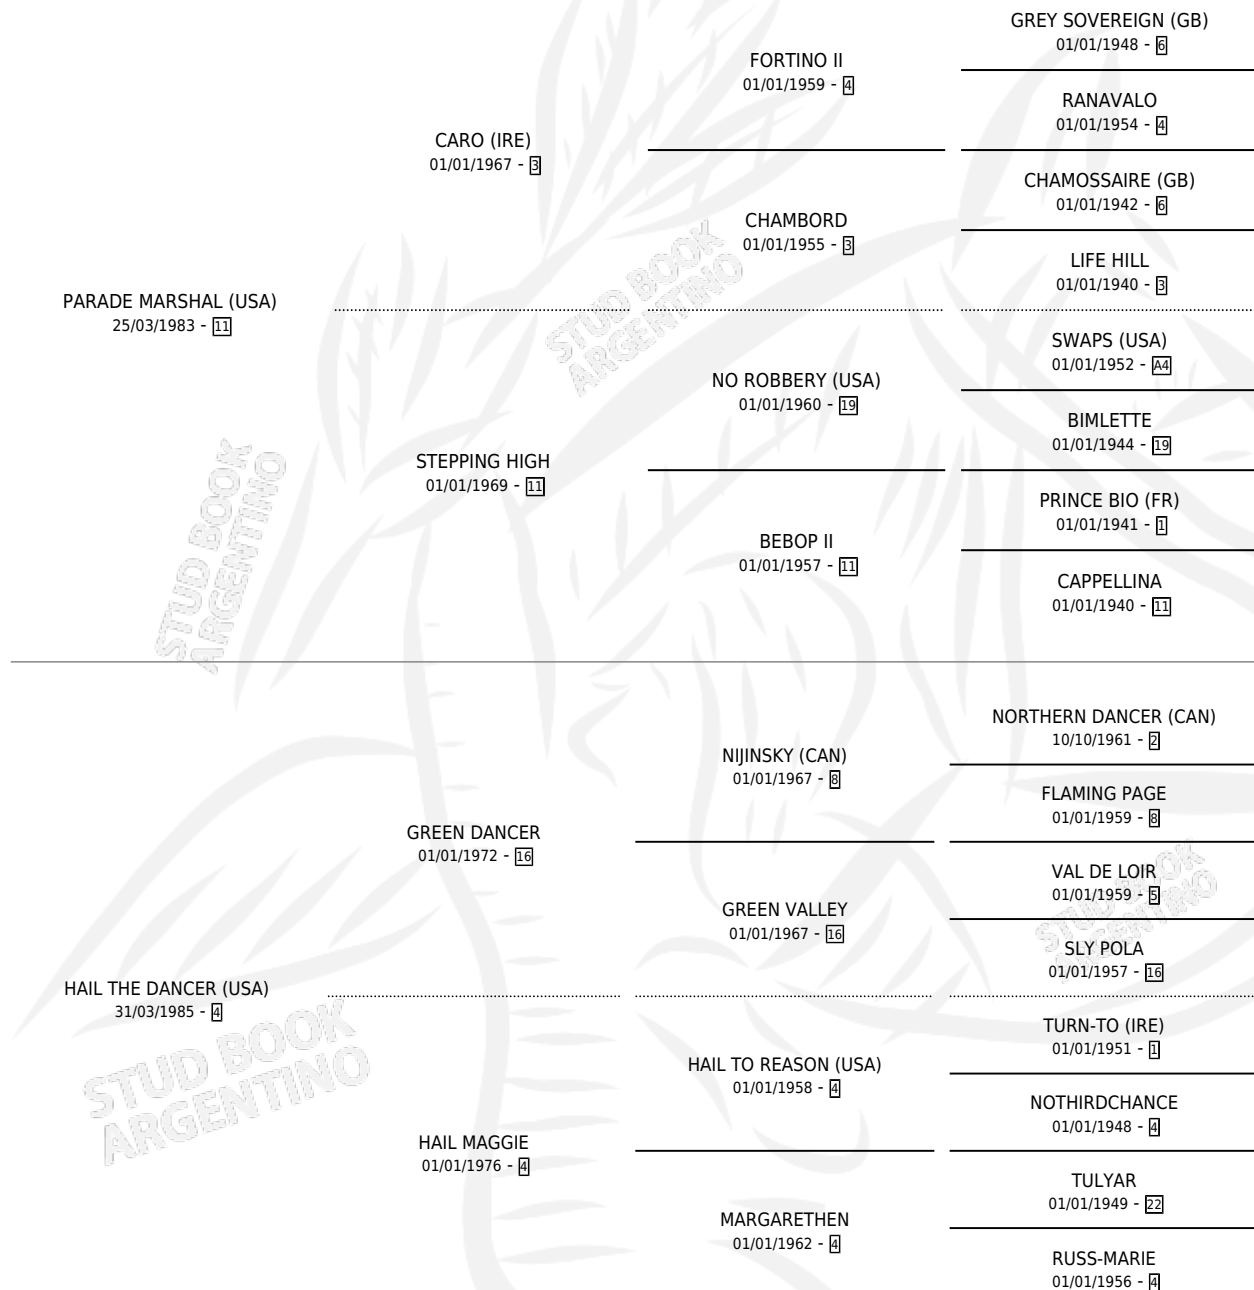

Lugar de nacimiento: Santa Maria De Araras
Criador: Santa Maria De Araras

~

HIJOS

	MACHOS	HEMBRAS
10 NACIERON	4	6
5 CORRIERON	2	3
2 GANARON	0	2

0	0	0
GANADORES CL	GANADORES GR	GANADORES G1

PEDIGREE

CAMPAÑA

Solo carreras oficiales de Argentina