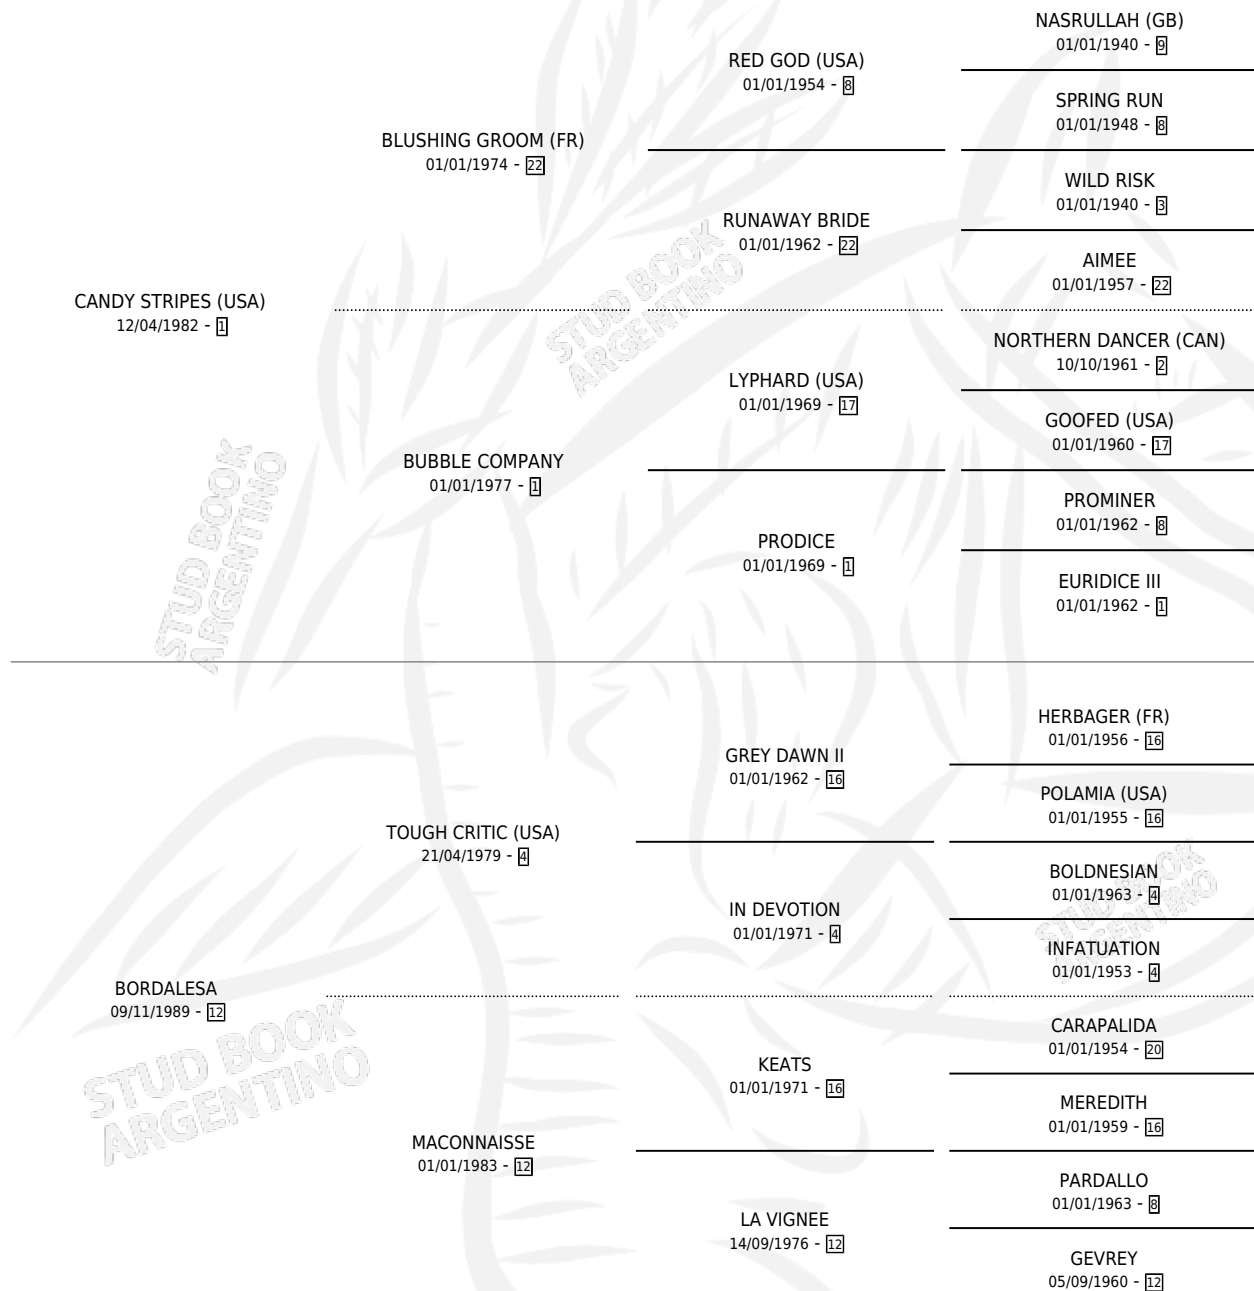

BOX HUNTING

por **CANDY STRIPES (USA)** y **BORDALESA** por **TOUGH CRITIC (USA)**

Argentina · Macho · Zaino · SP · 28/10/2002
Familia 12-d · Volumen 38

ESTADO

TIPIFICACIÓN SANGUÍNEA	✓
TIPIFICACIÓN POR ADN	X
PASAPORTE	X
IDENTIFICACIÓN POR MICROCHIP	X
REPRODUCTOR	X

Lugar de nacimiento: Santa Maria De Araras
Criador: Santa Maria De Araras

PEDIGREE

CAMPAÑA

Solo carreras oficiales de Argentina

POR EDAD

EDAD	CC	1°	2°	3°	4°	5°	NP	CLC	CLG	CLCG1	CLGG1	IMPORTE	GANANCIA / CC
3 AÑOS	5	1	0	1	0	0	3	0	0	0	0	\$11,500	\$2,300
4 AÑOS	5	1	0	1	0	1	2	0	0	0	0	\$12,142	\$2,428
TOTALES	10	2	0	2	0	1	5	0	0	0	0	\$23,642	\$2,364
%		20.0%	0.0%	20.0%	0.0%	10.0%	50.0%	0.0%	0.0%	0.0%	0.0%		

Ganador de 2 carreras en San Isidro - \$23,642, a los 3 y 4 años.

POR DISTANCIA

HIPODROMO	CC	1°	2°	3°	4°	5°	NP	CLC	CLG	CLCG1	CLGG1	IMPORTE
LA PLATA	2	0	0	0	0	1	1	0	0	0	0	\$642
1400 MTS	1	0	0	0	0	0	1	0	0	0	0	\$0
1700 MTS	1	0	0	0	0	1	0	0	0	0	0	\$642
PALERMO	2	0	0	0	0	0	2	0	0	0	0	\$0
1400 MTS	2	0	0	0	0	0	2	0	0	0	0	\$0
SAN ISIDRO	6	2	0	2	0	0	2	0	0	0	0	\$23,000
1400 MTS	6	2	0	2	0	0	2	0	0	0	0	\$23,000