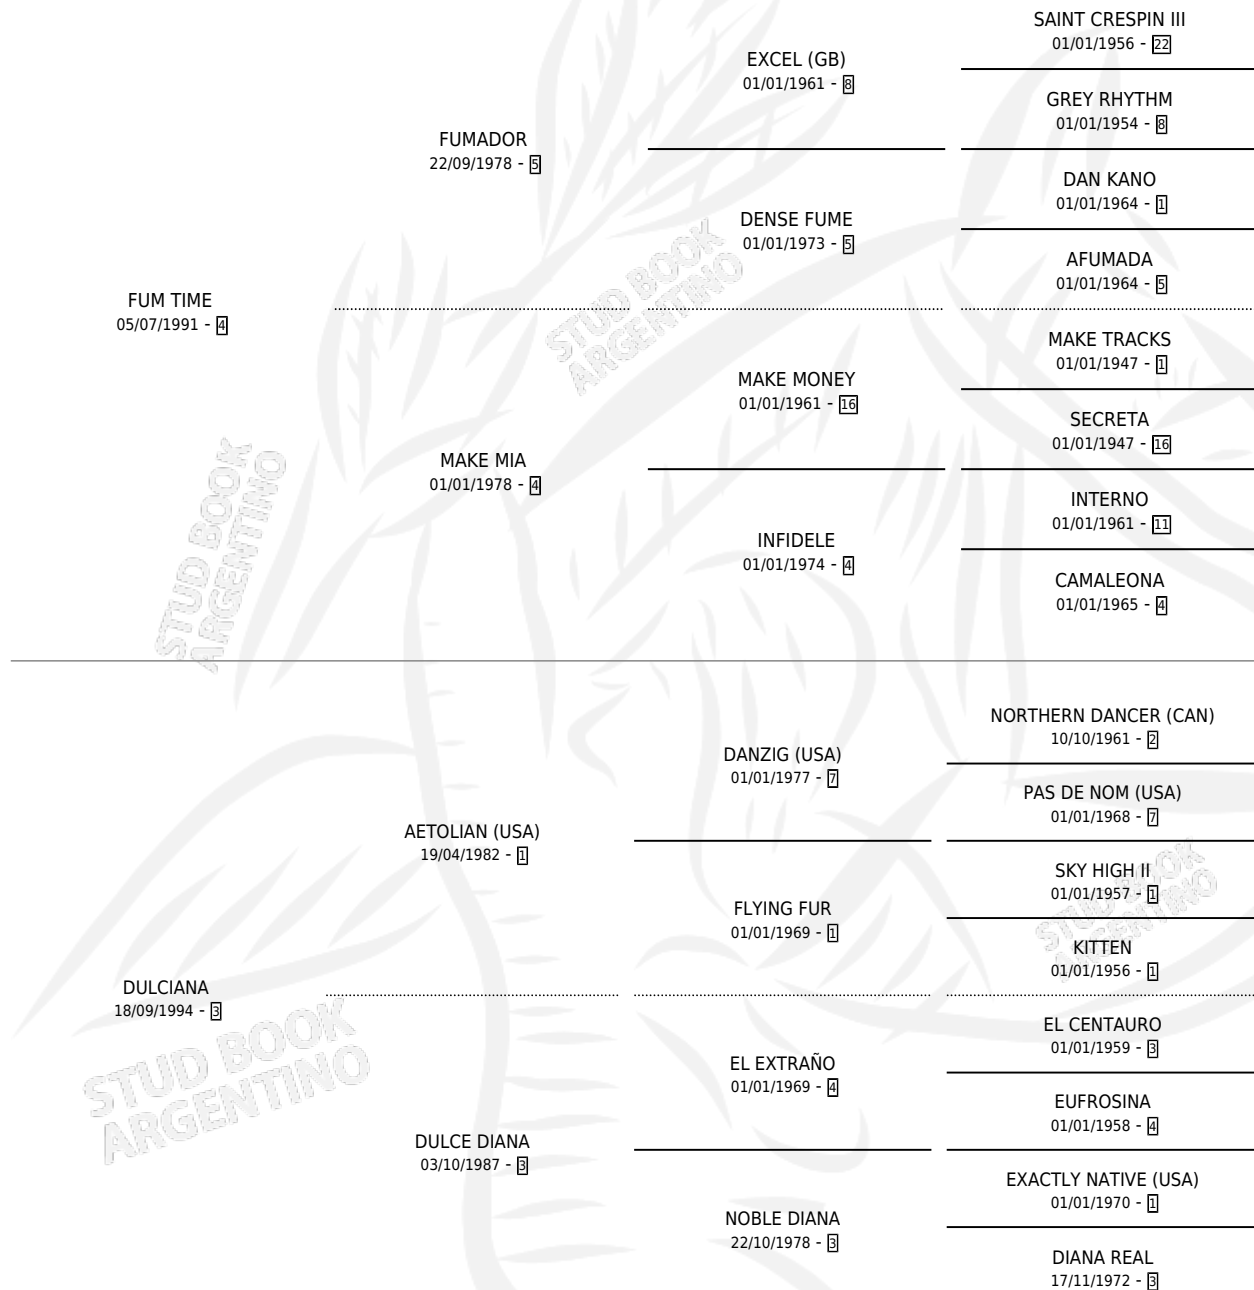

BETY FUM

por FUM TIME y DULCIANA por AETOLIAN (USA)

Argentina · Hembra · Alazan · SP · 18/10/2002
Familia 3-I · Volumen 38

ESTADO

| | |
|------------------------------|---|
| TIPIFICACIÓN SANGUÍNEA | ✓ |
| TIPIFICACIÓN POR ADN | X |
| PASAPORTE | X |
| IDENTIFICACIÓN POR MICROCHIP | X |
| REPRODUCTOR | X |

Lugar de nacimiento: Viejo Tombo

Criador: Sin dato

PEDIGREE

BETY FUM

Datos oficiales del Stud Book Argentino

Documento generado el 15/05/2026

studbook.org.ar