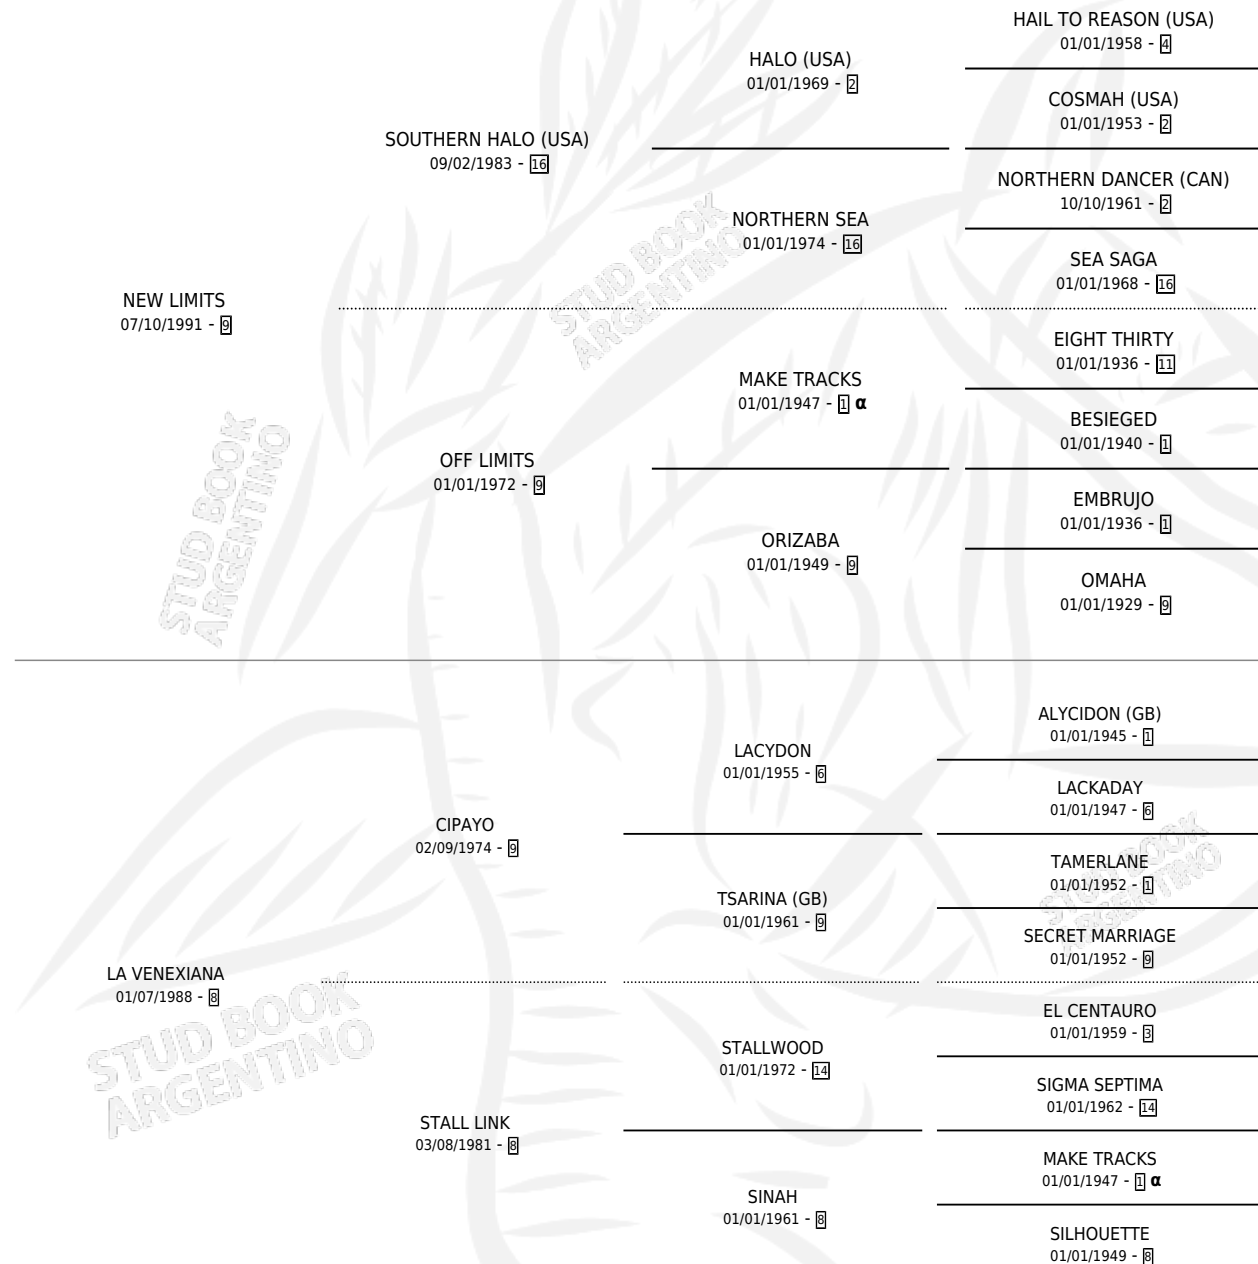

# EL VENENO

por NEW LIMITS y LA VENEXIANA por CIPAYO

Argentina · Macho · Zaino · SP · 17/09/2002  
Familia 8-j · Volumen 38

## ESTADO

TIPIFICACIÓN SANGUÍNEA	✓
TIPIFICACIÓN POR ADN	X
PASAPORTE	X
IDENTIFICACIÓN POR MICROCHIP	X
REPRODUCTOR	X

**Lugar de nacimiento:** La Dolfina

**Criador:** La Dolfina S A

## PEDIGREE

INBREEDING : α