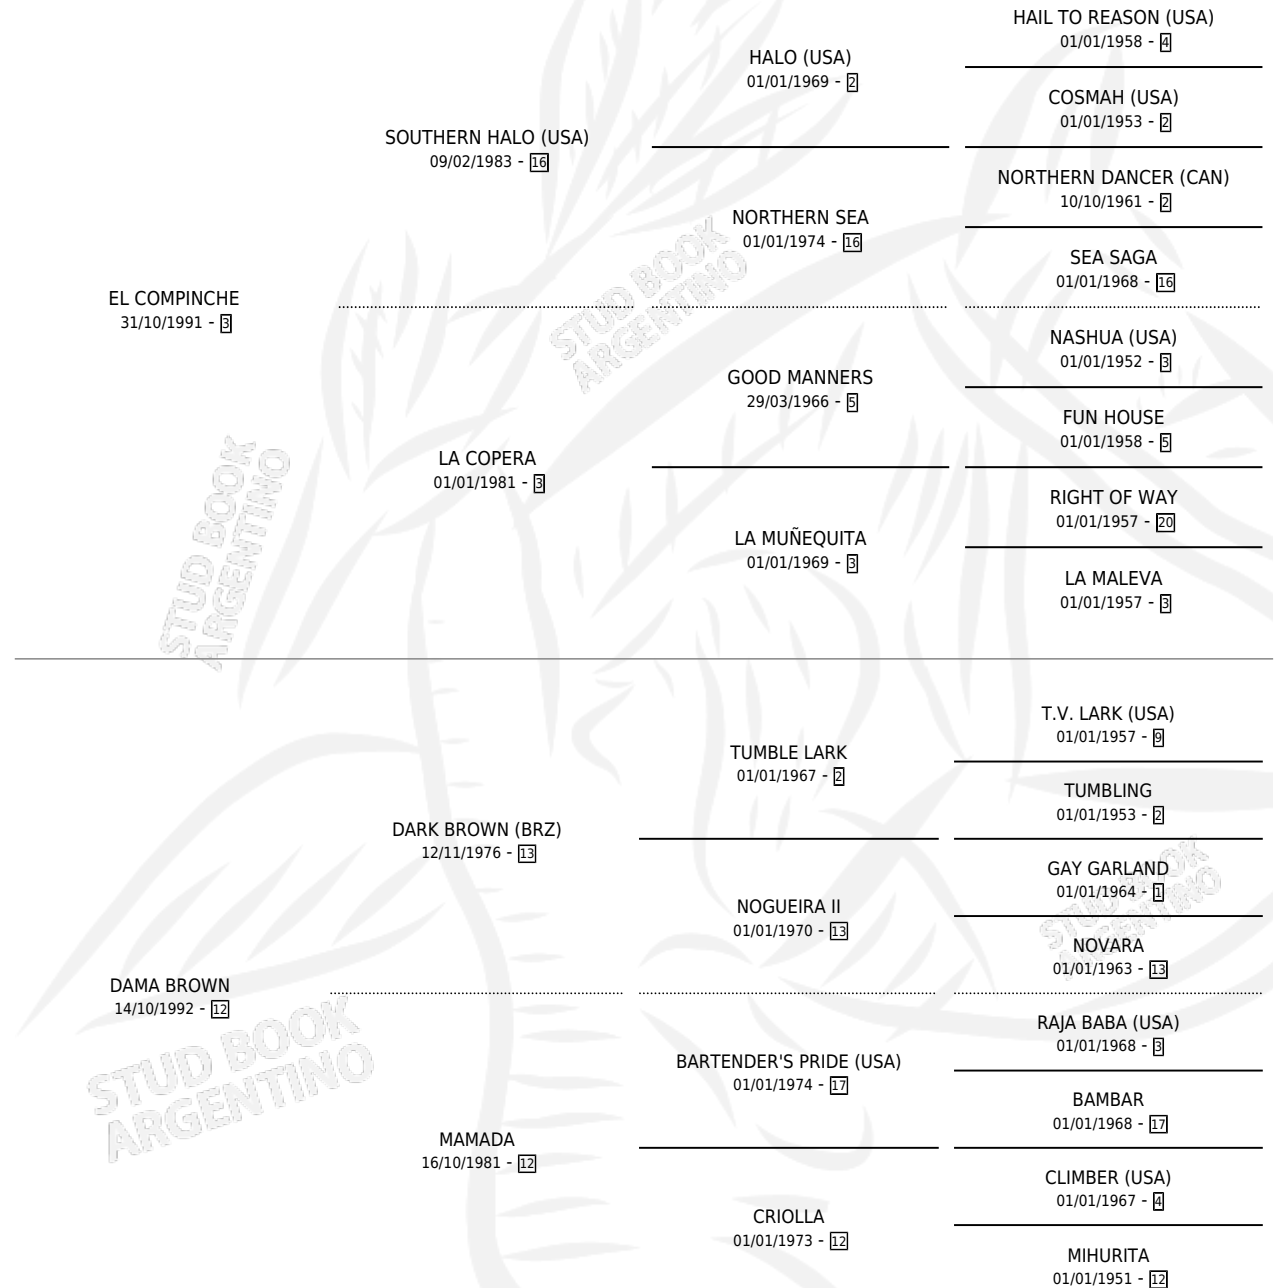

VIVANCA

por **EL COMPINCHE** y **DAMA BROWN** por **DARK BROWN**
(BRZ)

Argentina · Hembra · Alazan Tostado · SP · 01/11/2002
Familia 12-b · Volumen 38

ESTADO

TIPIFICACIÓN SANGUÍNEA	✓
TIPIFICACIÓN POR ADN	✓
PASAPORTE	X
IDENTIFICACIÓN POR MICROCHIP	X
REPRODUCTOR	✓

Lugar de nacimiento: La Quebrada
Criador: Etchechoury Juan Carlos

~

HIJOS

	MACHOS	HEMBRAS
6 NACIERON	3	3
4 CORRIERON	2	2
3 GANARON	1	2
0 GANADORES CL	0 GANADORES GR	0 GANADORES G1

PEDIGREE

CAMPAÑA

Solo carreras oficiales de Argentina