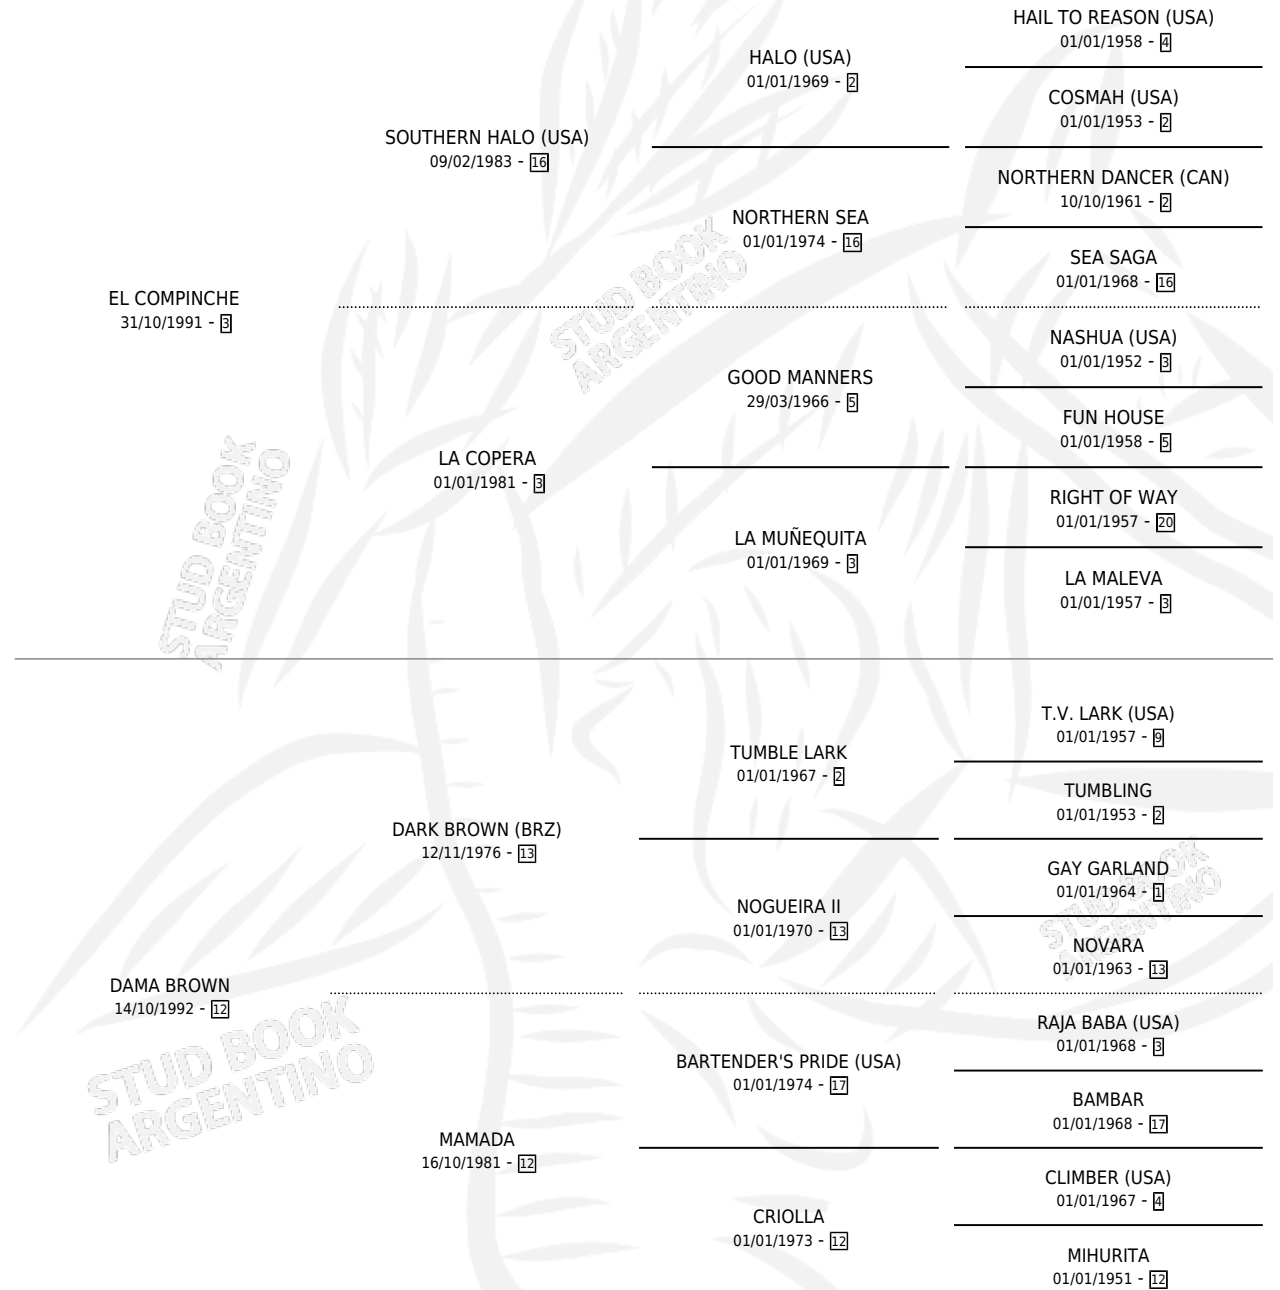

VIVANCA

por **EL COMPINCHE** y **DAMA BROWN** por **DARK BROWN**
(BRZ)

Argentina · Hembra · Alazan Tostado · SP · 01/11/2002
Familia 12-b · Volumen 38

ESTADO

TIPIFICACIÓN SANGUÍNEA	✓
TIPIFICACIÓN POR ADN	✓
PASAPORTE	X
IDENTIFICACIÓN POR MICROCHIP	X
REPRODUCTOR	✓

Lugar de nacimiento: La Quebrada
Criador: Etchechoury Juan Carlos

~

HIJOS

	MACHOS	HEMBRAS
6 NACIERON	3	3
4 CORRIERON	2	2
3 GANARON	1	2

0	0	0
GANADORES CL	GANADORES GR	GANADORES G1

PEDIGREE

CAMPAÑA

Solo carreras oficiales de Argentina