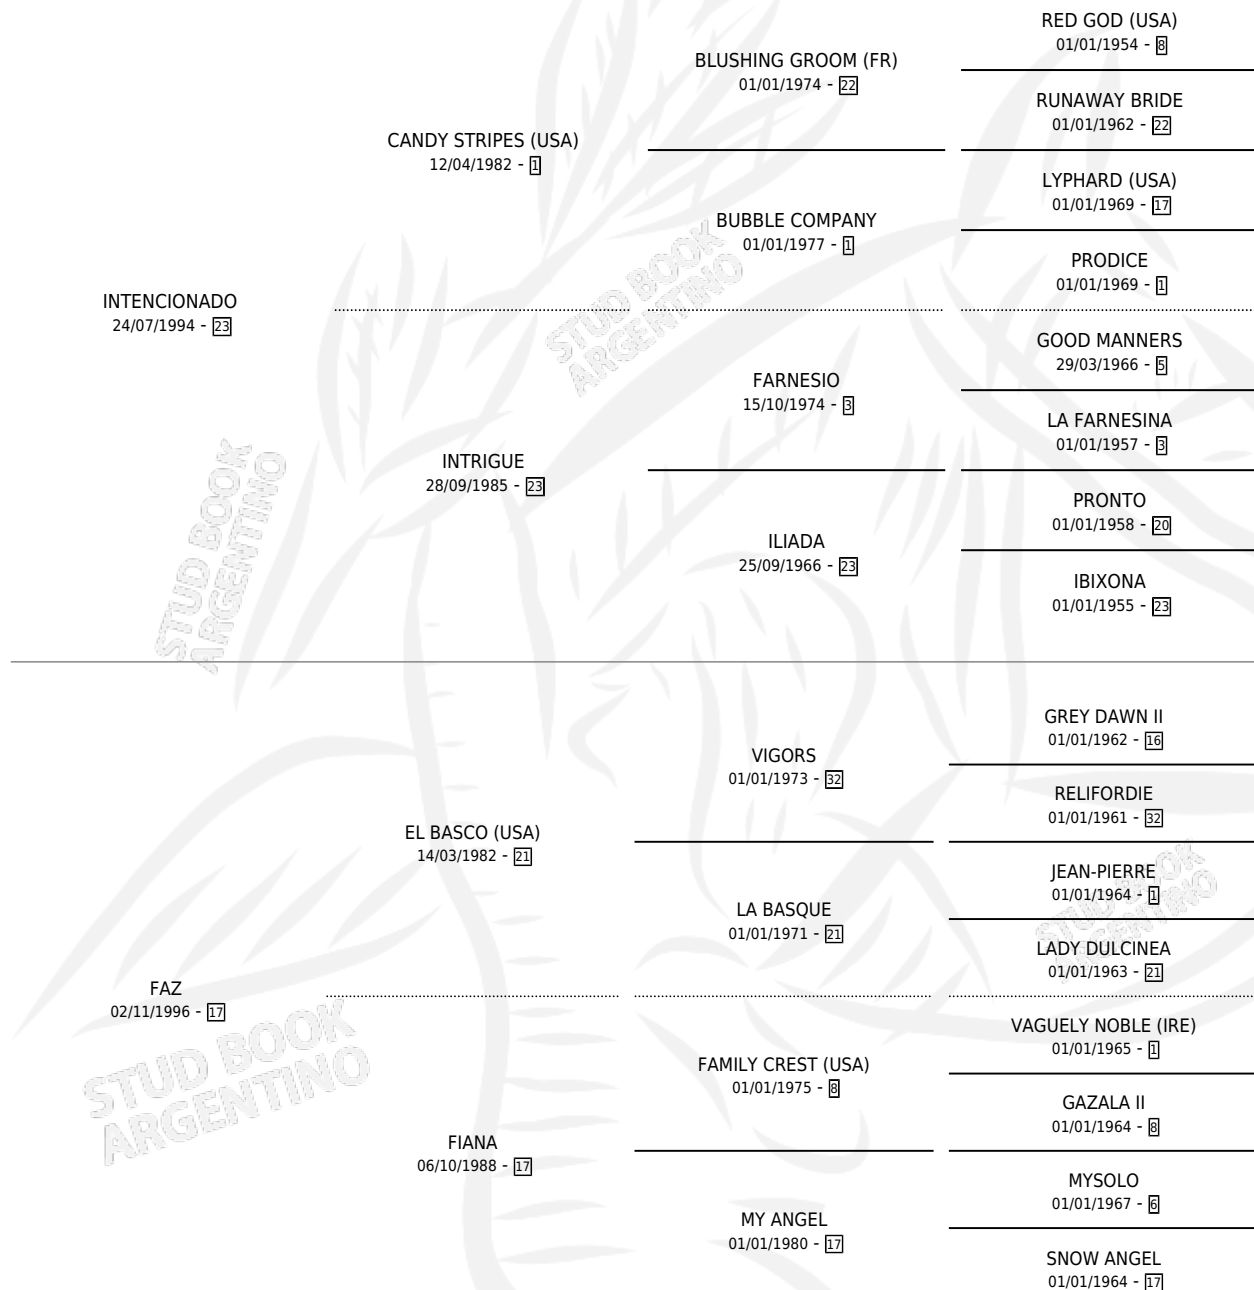

VASCO INTENSO

por **INTENCIONADO** y **FAZ** por **EL BASCO (USA)**

Argentina · Macho · Alazan · SP · 05/10/2002
Familia 17-c · Volumen 38

ESTADO

TIPIFICACIÓN SANGUÍNEA	✓
TIPIFICACIÓN POR ADN	X
PASAPORTE	X
IDENTIFICACIÓN POR MICROCHIP	X
REPRODUCTOR	X

Lugar de nacimiento: La Nobleza
Criador: Abolengo

PEDIGREE

VASCO INTENSO

Datos oficiales del Stud Book Argentino

Documento generado el 05/05/2026

studbook.org.ar