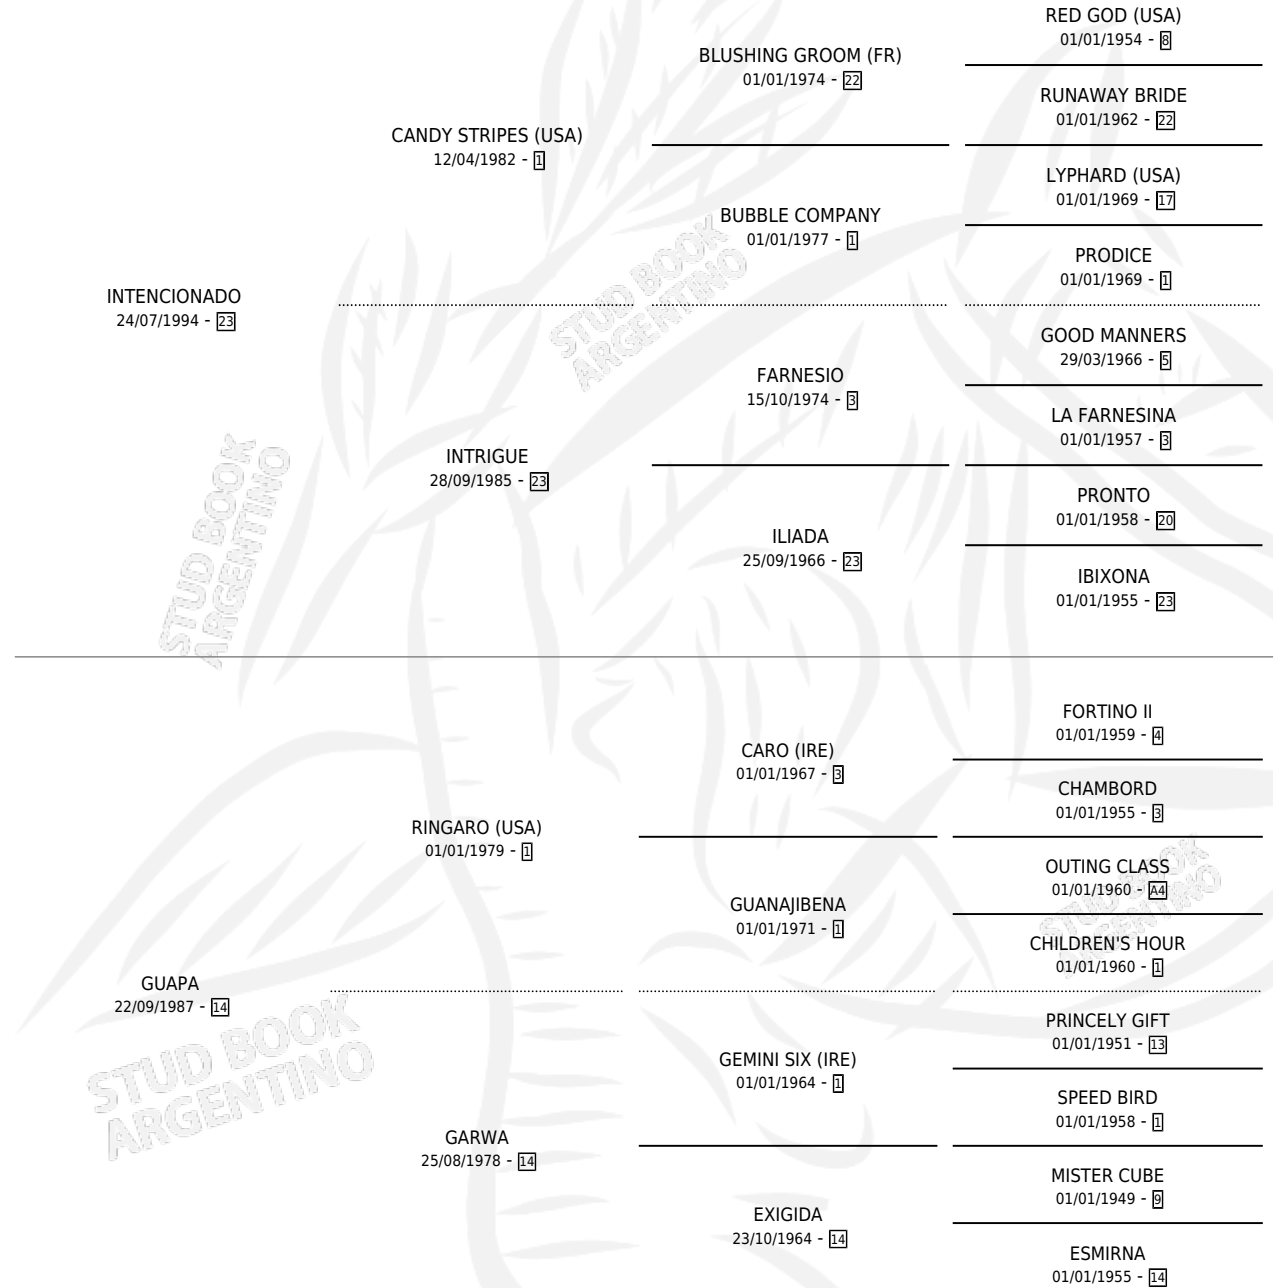

GUAPO ARRABALERO

por **INTENCIONADO** y **GUAPA** por **RINGARO (USA)**

Argentina · Macho · Zaino Doradillo · SP · 08/10/2002
Familia 14-a · Volumen 38

ESTADO

TIPIFICACIÓN SANGUÍNEA	✓
TIPIFICACIÓN POR ADN	X
PASAPORTE	X
IDENTIFICACIÓN POR MICROCHIP	X
REPRODUCTOR	X

Lugar de nacimiento: La Nobleza

Criador: La Nobleza

PEDIGREE

CAMPAÑA

Solo carreras oficiales de Argentina

POR EDAD

EDAD	CC	1°	2°	3°	4°	5°	NP	CLC	CLG	CLCG1	CLGG1	IMPORTE	GANANCIA / CC
3 AÑOS	1	0	0	0	0	0	1	0	0	0	0	\$0	\$0
4 AÑOS	1	0	0	0	0	1	0	0	0	0	0	\$825	\$825
5 AÑOS	2	2	0	0	0	0	0	0	0	0	0	\$34,000	\$17,000
6 AÑOS	4	0	0	0	1	0	3	0	0	0	0	\$875	\$219
7 AÑOS	1	0	0	0	0	0	1	0	0	0	0	\$0	\$0
TOTALES	9	2	0	0	1	1	5	0	0	0	0	\$35,700	\$3,967
%		22.2%	0.0%	0.0%	11.1%	11.1%	55.6%	0.0%	0.0%	0.0%	0.0%		

Ganador de 2 carreras en Palermo - \$35,700, a los 5 años.

POR DISTANCIA

HIPODROMO	CC	1°	2°	3°	4°	5°	NP	CLC	CLG	CLCG1	CLGG1	IMPORTE
LA PUNTA	4	0	0	0	1	0	3	0	0	0	0	\$875
1600 MTS	1	0	0	0	0	0	1	0	0	0	0	\$0
1400 MTS	3	0	0	0	1	0	2	0	0	0	0	\$875
SAN ISIDRO	1	0	0	0	0	0	1	0	0	0	0	\$0
1400 MTS	1	0	0	0	0	0	1	0	0	0	0	\$0
PALERMO	4	2	0	0	0	1	1	0	0	0	0	\$34,825
1400 MTS	2	2	0	0	0	0	0	0	0	0	0	\$34,000
1200 MTS	1	0	0	0	0	1	0	0	0	0	0	\$825
1000 MTS	1	0	0	0	0	0	1	0	0	0	0	\$0