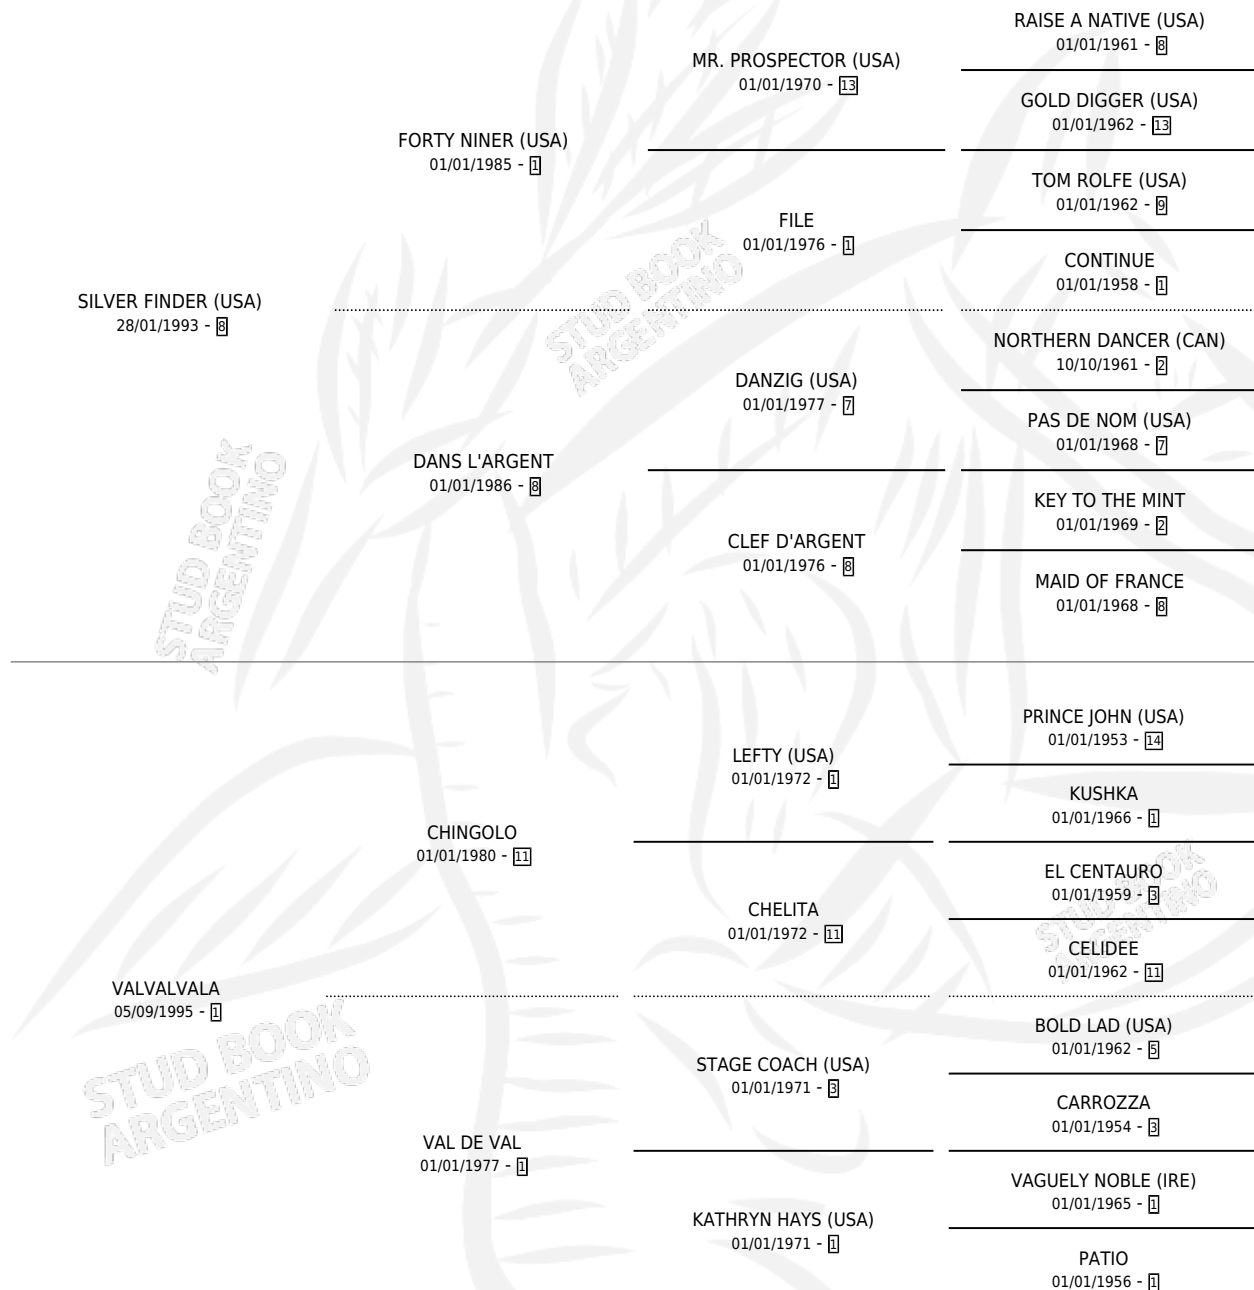

THE FINDER

por SILVER FINDER (USA) y VALVALVALA por CHINGOLO

Argentina · Macho · Alazan Tostado · SP · 26/08/2002
Familia 1-d · Volumen 38

ESTADO

TIPIFICACIÓN SANGUÍNEA	✓
TIPIFICACIÓN POR ADN	✓
PASAPORTE	X
IDENTIFICACIÓN POR MICROCHIP	X
REPRODUCTOR	X

Lugar de nacimiento: Capricornio

Criador: Capricornio

PEDIGREE

CAMPAÑA

Solo carreras oficiales de Argentina

POR EDAD

EDAD	CC	1°	2°	3°	4°	5°	NP	CLC	CLG	CLCG1	CLGG1	IMPORTE	GANANCIA / CC
3 AÑOS	4	0	0	0	0	0	4	0	0	0	0	\$0	\$0
4 AÑOS	1	0	0	0	0	0	1	0	0	0	0	\$0	\$0
6 AÑOS	6	0	0	0	0	0	6	0	0	0	0	\$0	\$0
TOTALES	11	0	0	0	0	0	11	0	0	0	0	\$0	\$0
%		0.0%	0.0%	0.0%	0.0%	0.0%	100%	0.0%	0.0%	0.0%	0.0%		