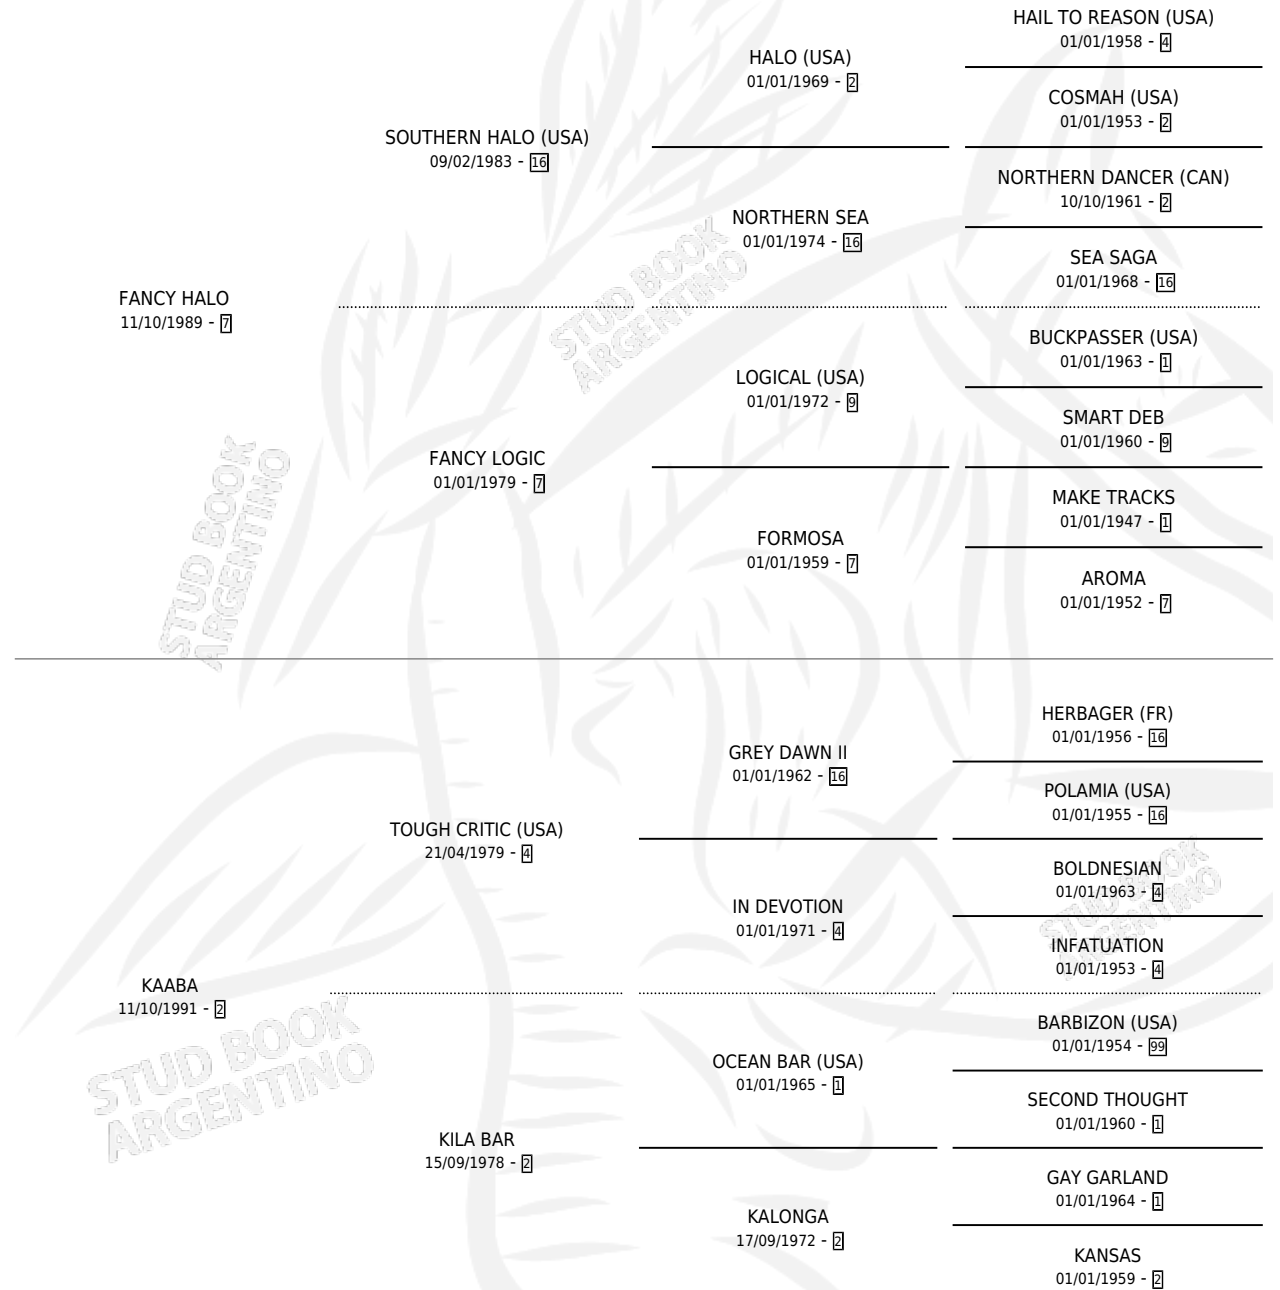

# SUPERSONIC HALO

por FANCY HALO y KAABA por TOUGH CRITIC (USA)

Argentina · Macho · Alazan · SP · 02/09/2002  
Familia 2-i · Volumen 38

## ESTADO

TIPIFICACIÓN SANGUÍNEA	X
TIPIFICACIÓN POR ADN	✓
PASAPORTE	X
IDENTIFICACIÓN POR MICROCHIP	X
REPRODUCTOR	X

**Lugar de nacimiento:** Las Dos Hermanas

**Criador:** Sin dato

## PEDIGREE