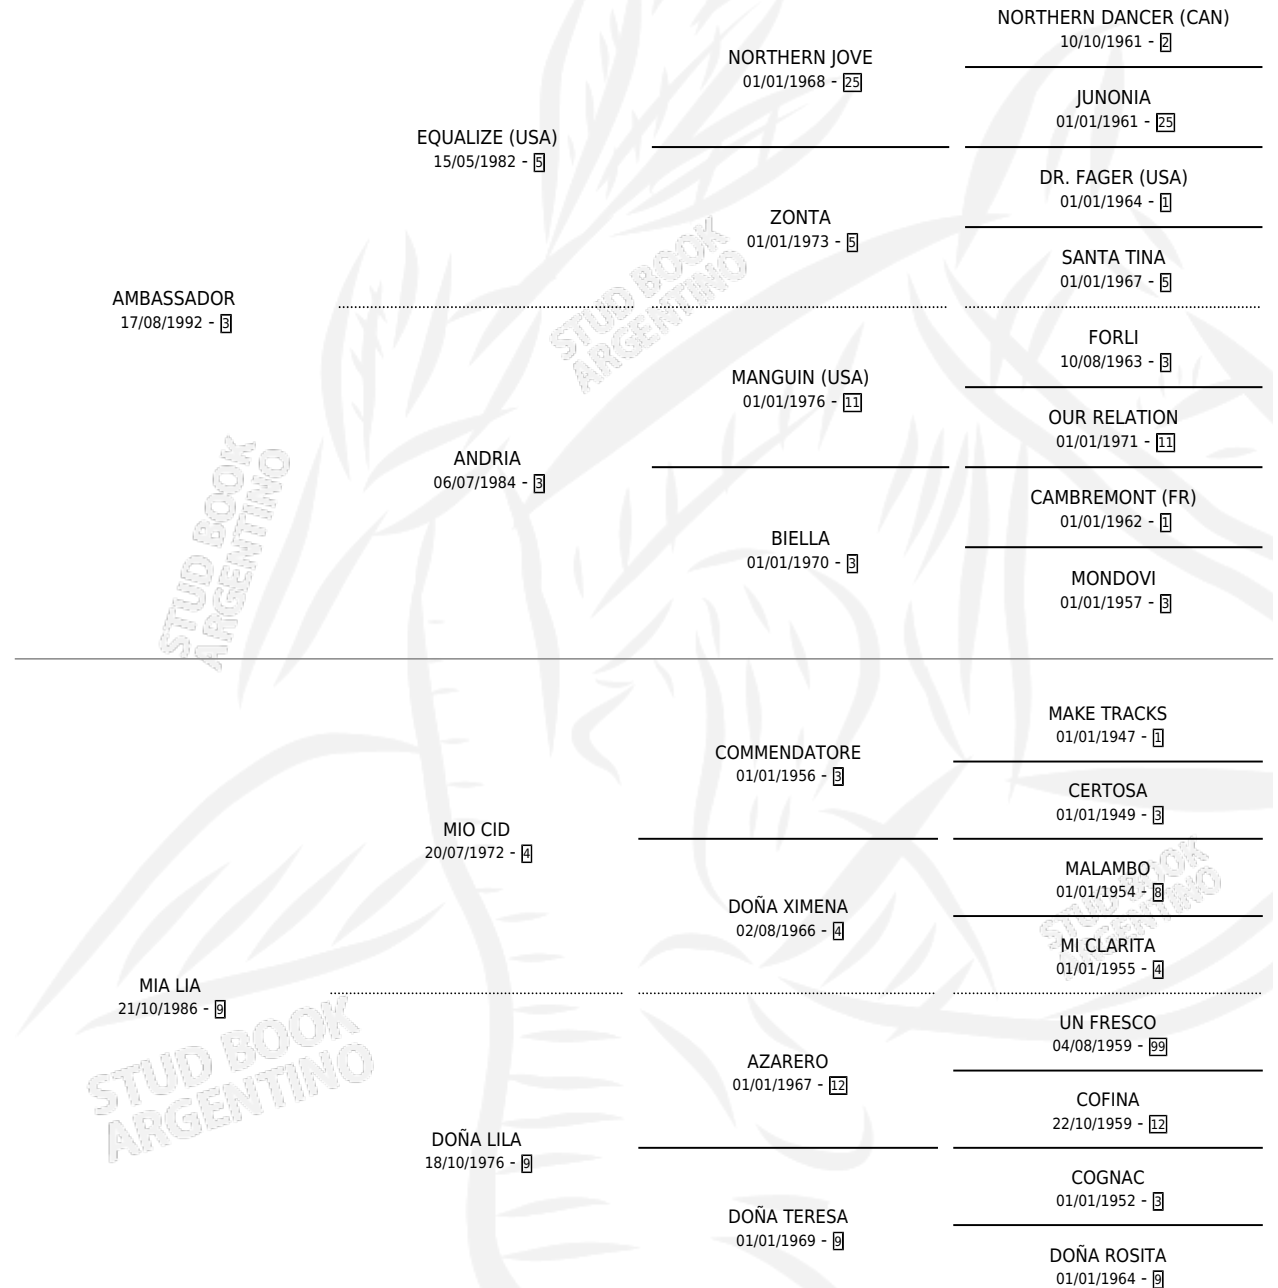

EMBARACA

por **AMBASSADOR** y **MIA LIA** por **MIO CID**

Argentina · Macho · Alazan · SP · 08/10/2002
Familia 9 · Volumen 38

ESTADO

TIPIFICACIÓN SANGUÍNEA	✓
TIPIFICACIÓN POR ADN	✓
PASAPORTE	X
IDENTIFICACIÓN POR MICROCHIP	X
REPRODUCTOR	X

Lugar de nacimiento: Don Piola

Criador: Don Piola

PEDIGREE