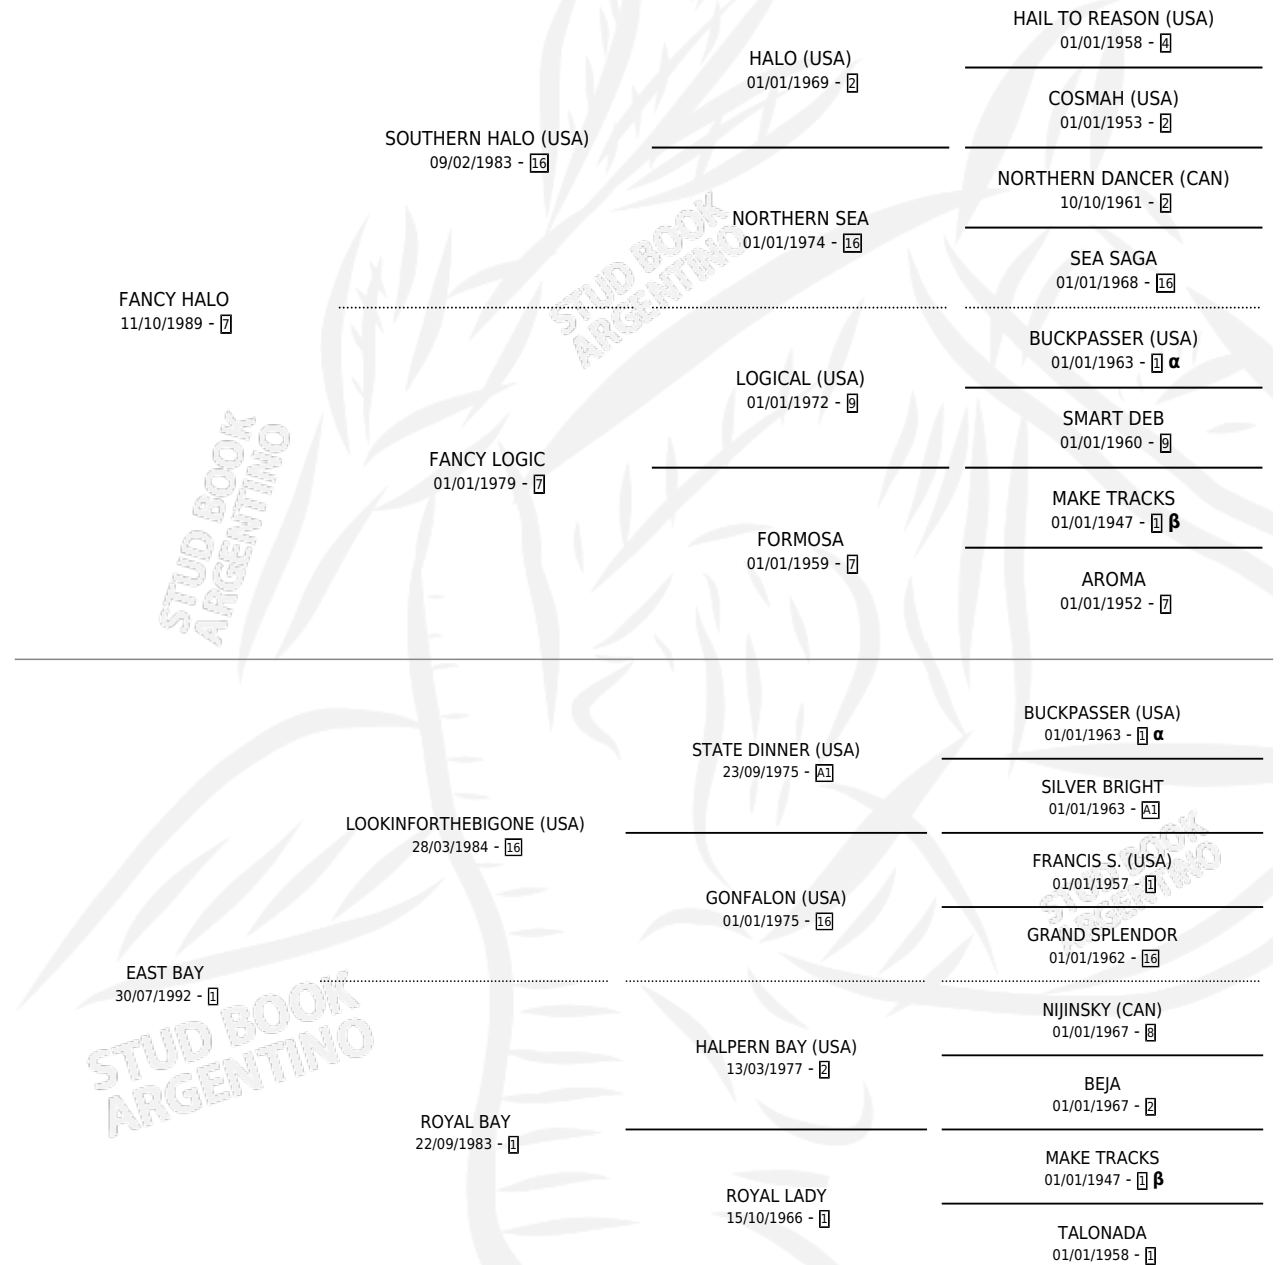

BAY HALO

por **FANCY HALO** y **EAST BAY** por **LOOKINFORTHEBIGONE**
(USA)

Argentina · Macho · Alazan · SP · 12/10/2002
Familia 1-w · Volumen 38

ESTADO

TIPIFICACIÓN SANGUÍNEA	✓
TIPIFICACIÓN POR ADN	✓
PASAPORTE	X
IDENTIFICACIÓN POR MICROCHIP	X
REPRODUCTOR	X

Lugar de nacimiento: Las Dos Hermanas
Criador: Benesperi Humberto Jorge

PEDIGREE

INBREEDING : **α,β**

CAMPAÑA

Solo carreras oficiales de Argentina

POR EDAD

EDAD	CC	1°	2°	3°	4°	5°	NP	CLC	CLG	CLCG1	CLGG1	IMPORTE	GANANCIA / CC
4 AÑOS	1	0	1	0	0	0	0	0	0	0	0	\$3,500	\$3,500
5 AÑOS	6	1	1	0	2	1	1	0	0	0	0	\$21,350	\$3,558
6 AÑOS	1	0	0	0	0	0	1	0	0	0	0	\$0	\$0
TOTALES	8	1	2	0	2	1	2	0	0	0	0	\$24,850	\$3,106
%		12.5%	25.0%	0.0%	25.0%	12.5%	25.0%	0.0%	0.0%	0.0%	0.0%		