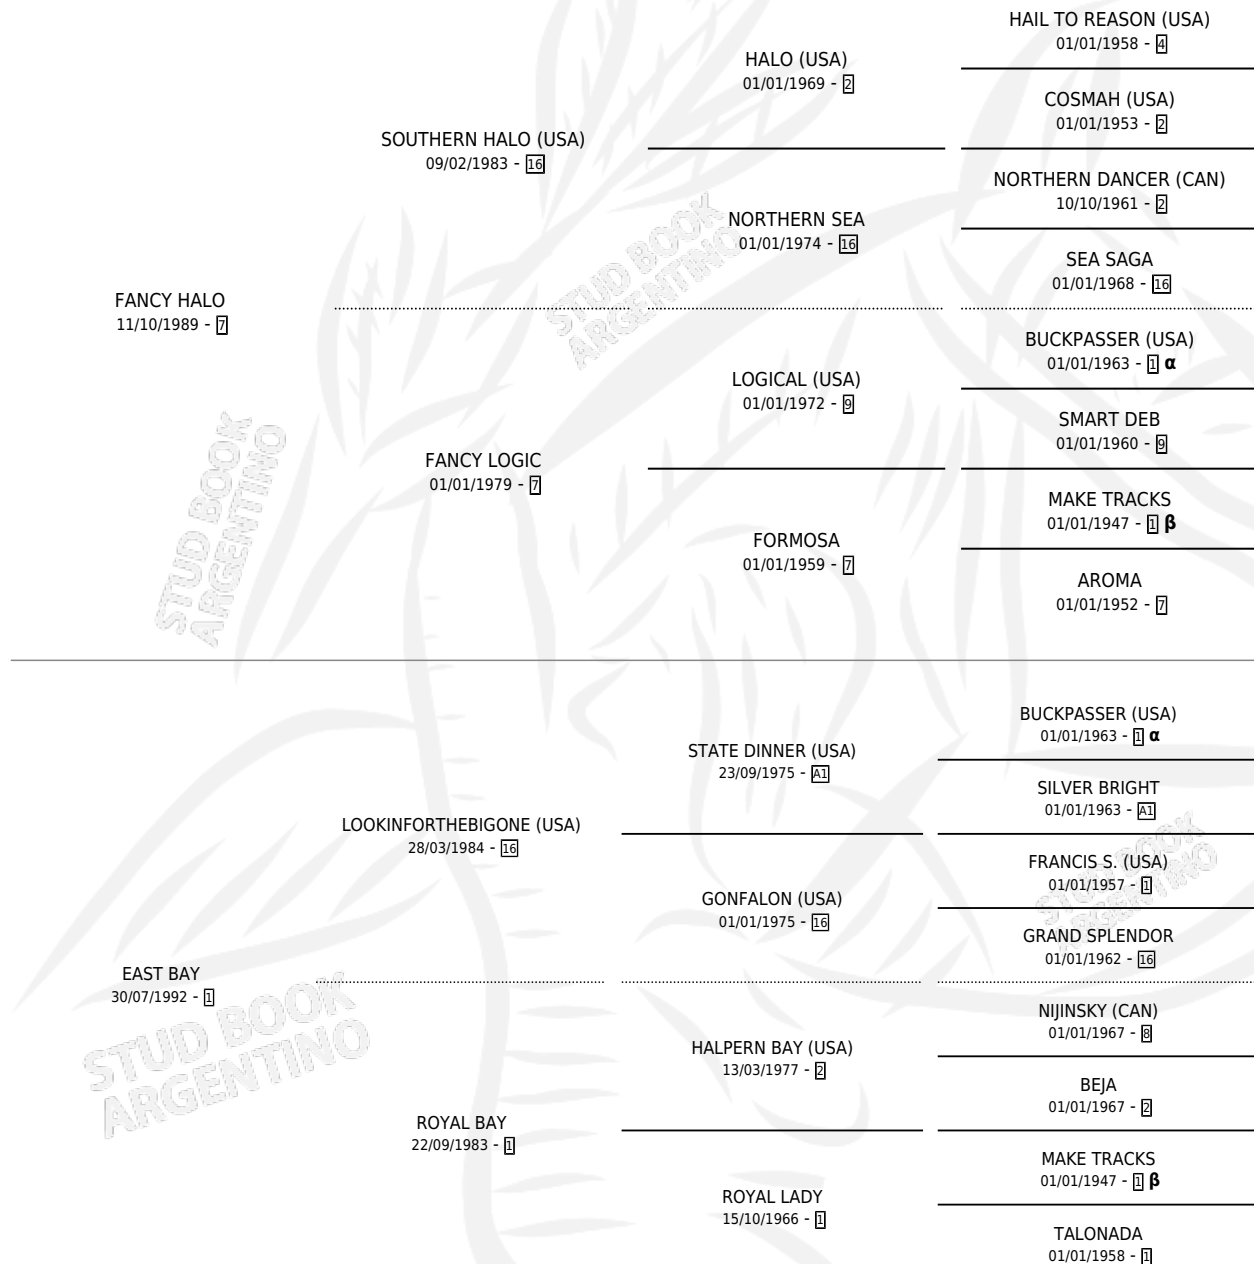

# BAY HALO

por FANCY HALO y EAST BAY por LOOKINFORTHEBIGONE (USA)

Argentina · Macho · Alazan · SP · 12/10/2002  
Familia 1-w · Volumen 38

## ESTADO

TIPIFICACIÓN SANGUÍNEA	✓
TIPIFICACIÓN POR ADN	✓
PASAPORTE	X
IDENTIFICACIÓN POR MICROCHIP	X
REPRODUCTOR	X

**Lugar de nacimiento:** Las Dos Hermanas  
**Criador:** Benesperi Humberto Jorge

## PEDIGREE

INBREEDING :  $\alpha, \beta$