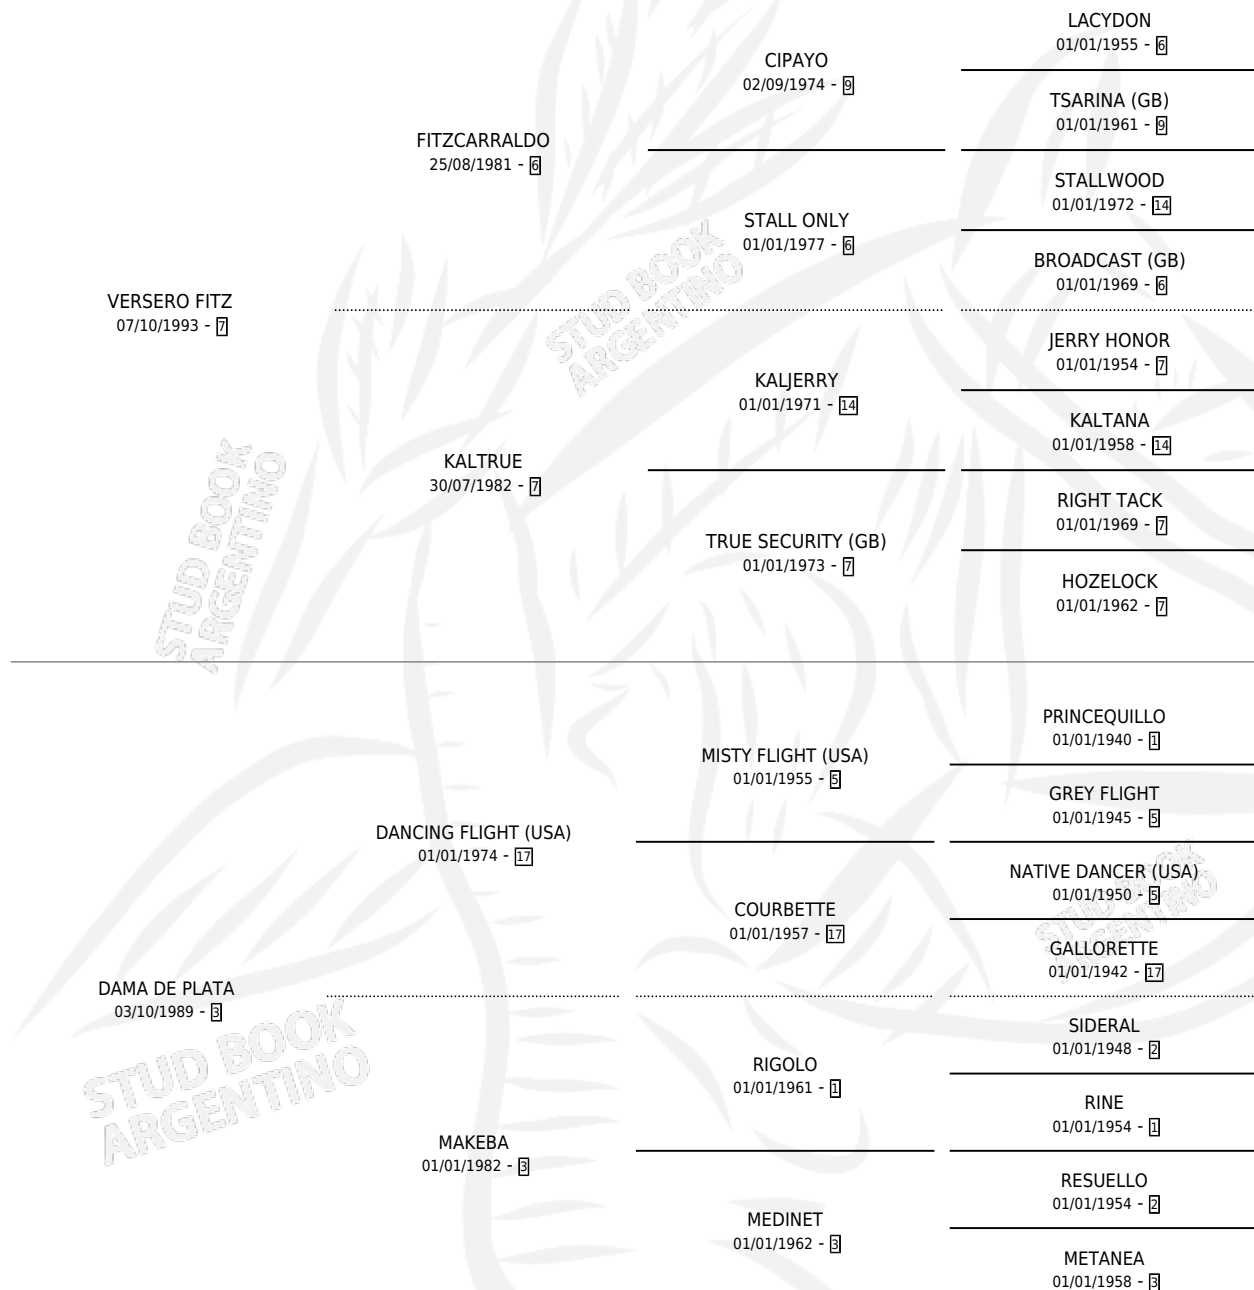

PLATUDO FITZ

por **VERSERO FITZ** y **DAMA DE PLATA** por **DANCING FLIGHT (USA)**

Argentina · Macho · Zaino Negro · SP · 12/09/2002
Familia 3-f · Volumen 38

ESTADO

TIPIFICACIÓN SANGUÍNEA	✓
TIPIFICACIÓN POR ADN	X
PASAPORTE	X
IDENTIFICACIÓN POR MICROCHIP	X
REPRODUCTOR	X

Lugar de nacimiento: Aguas Buenas

Criador: Aguas Buenas

PEDIGREE

CAMPAÑA

Solo carreras oficiales de Argentina

POR EDAD

EDAD	CC	1°	2°	3°	4°	5°	NP	CLC	CLG	CLCG1	CLGG1	IMPORTE	GANANCIA / CC
2 AÑOS	1	0	0	0	0	1	0	0	0	0	0	\$0	\$0
3 AÑOS	1	0	0	0	0	0	1	0	0	0	0	\$0	\$0
4 AÑOS	5	2	1	1	0	0	1	0	0	0	0	\$37,500	\$7,500
5 AÑOS	4	1	0	0	0	0	3	0	0	0	0	\$12,000	\$3,000
TOTALES	11	3	1	1	0	1	5	0	0	0	0	\$49,500	\$4,500
%		27.3%	9.1%	9.1%	0.0%	9.1%	45.5%	0.0%	0.0%	0.0%	0.0%		

Ganador de 3 carreras en San Isidro - \$49,500, a los 4 y 5 años.

POR DISTANCIA

HIPODROMO	CC	1°	2°	3°	4°	5°	NP	CLC	CLG	CLCG1	CLGG1	IMPORTE
SAN ISIDRO	8	3	1	0	0	1	3	0	0	0	0	\$47,400
1000 MTS	8	3	1	0	0	1	3	0	0	0	0	\$47,400
PALERMO	3	0	0	1	0	0	2	0	0	0	0	\$2,100
1000 MTS	3	0	0	1	0	0	2	0	0	0	0	\$2,100