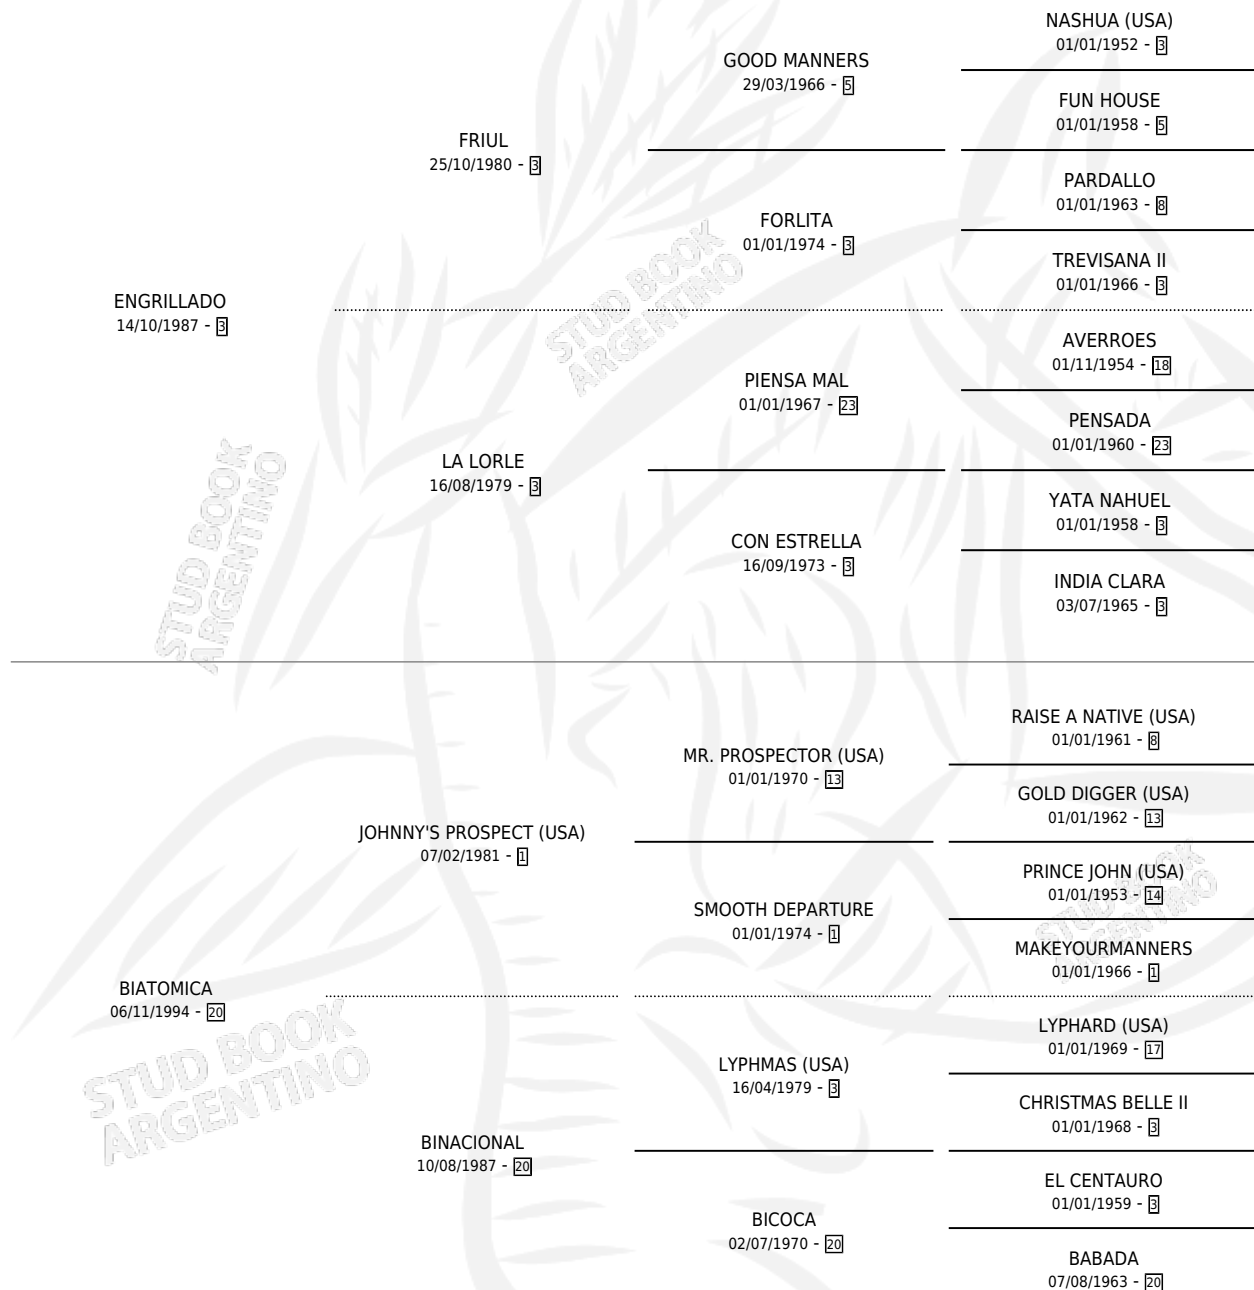

Lugar de nacimiento: Usasti

Criador: Zubizarreta Javier (Sucesion) y Curutchet Jorge Oscar

~

HIJOS

	MACHOS	HEMBRAS
2 NACIERON	1	1
1 CORRIERON	0	1

SIN ACTUACIONES

PEDIGREE

CAMPAÑA

Solo carreras oficiales de Argentina

POR EDAD

EDAD	CC	1°	2°	3°	4°	5°	NP	CLC	CLG	CLCG1	CLGG1	IMPORTE	GANANCIA / CC
5 AÑOS	7	2	1	1	0	2	1	0	0	0	0	\$40,125	\$5,732
TOTALES	7	2	1	1	0	2	1	0	0	0	0	\$40,125	\$5,732
%		28.6%	14.3%	14.3%	0.0%	28.6%	14.3%	0.0%	0.0%	0.0%	0.0%		