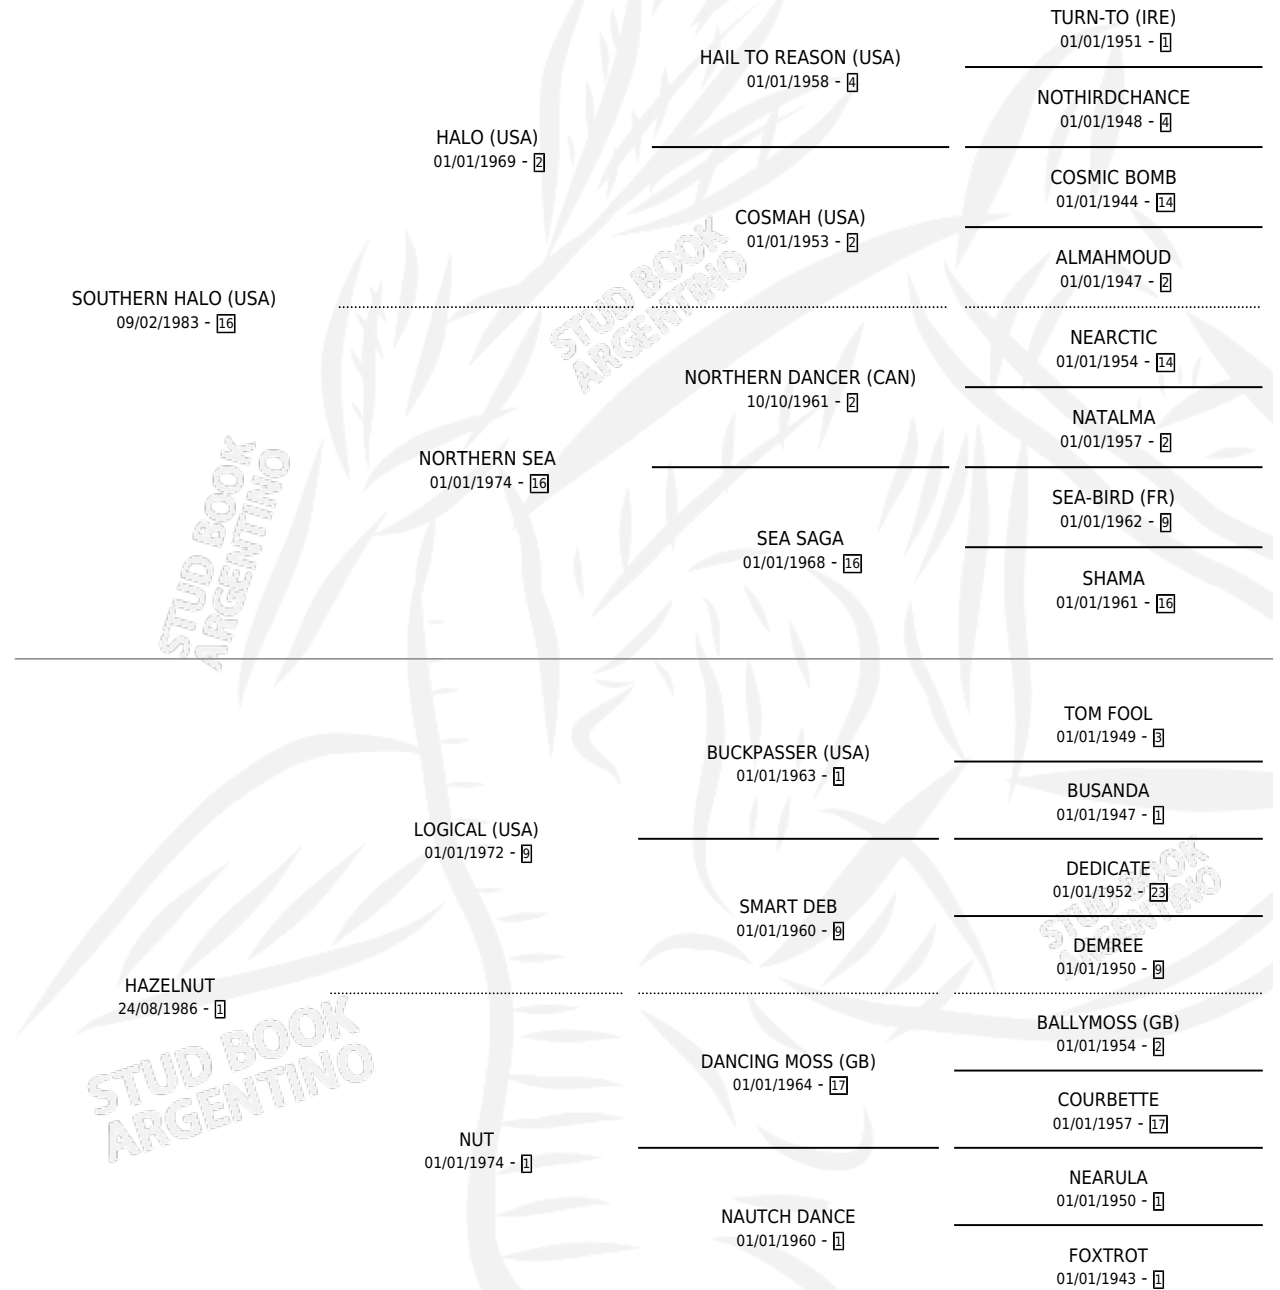

PECAN NUT

por SOUTHERN HALO (USA) y HAZELNUT por LOGICAL (USA)

Argentina · Macho · Zaino · SP · 08/10/2002
Familia 1-m · Volumen 38

ESTADO

TIPIFICACIÓN SANGUÍNEA	✓
TIPIFICACIÓN POR ADN	✓
PASAPORTE	X
IDENTIFICACIÓN POR MICROCHIP	X
REPRODUCTOR	X

Lugar de nacimiento: La Quebrada
Criador: La Quebrada

PEDIGREE