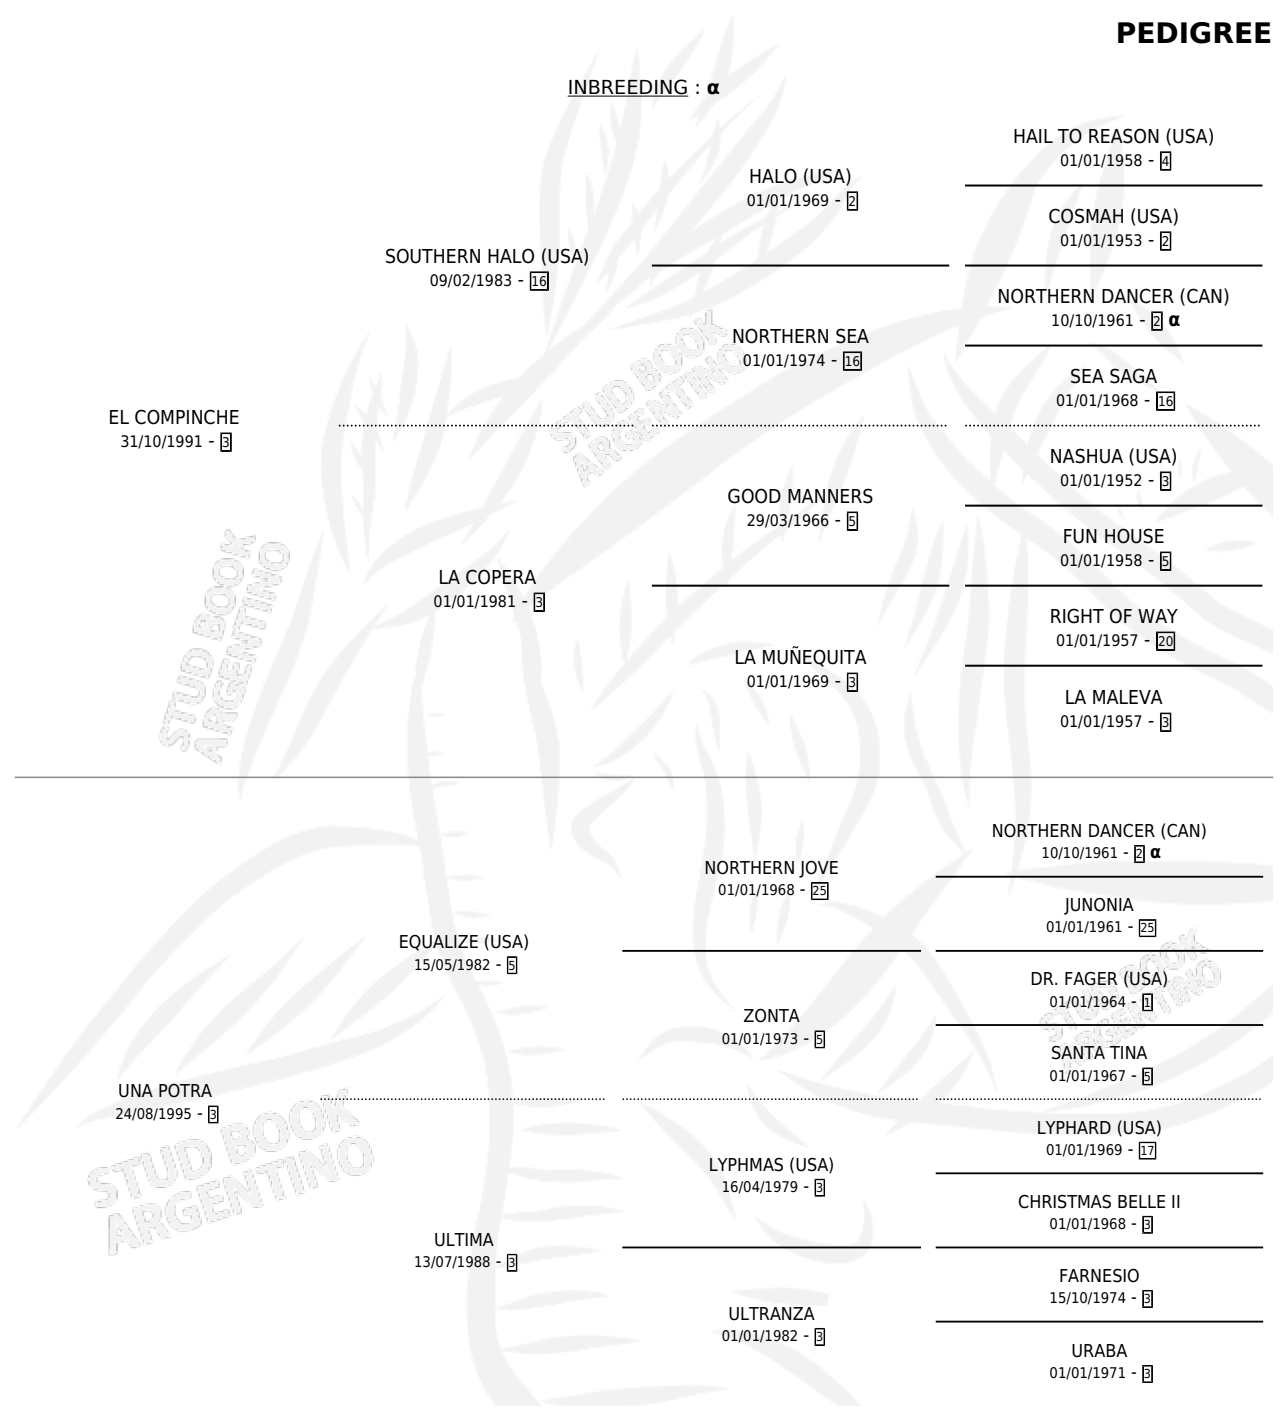

UN AMIGAZO

PEDIGREE

por **EL COMPINCHE** y **UNA POTRA** por **EQUALIZE (USA)**

INBREEDING : α

Argentina · Macho · Zaino Negro · SP · 11/10/2002
Familia 3-d · Volumen 38

ESTADO

TIPIFICACIÓN SANGUÍNEA	✓
TIPIFICACIÓN POR ADN	✓
PASAPORTE	X
IDENTIFICACIÓN POR MICROCHIP	X
REPRODUCTOR	X

Lugar de nacimiento: La Quebrada

Criador: La Quebrada

CAMPAÑA

Solo carreras oficiales de Argentina

POR EDAD

EDAD	CC	1°	2°	3°	4°	5°	NP	CLC	CLG	CLCG1	CLGG1	IMPORTE	GANANCIA / CC
3 AÑOS	6	0	1	1	1	2	1	0	0	0	0	\$9,085	\$1,514
4 AÑOS	8	1	1	3	1	0	2	0	0	0	0	\$28,575	\$3,572
5 AÑOS	15	1	1	3	3	3	4	0	0	0	0	\$28,475	\$1,898
TOTALES	29	2	3	7	5	5	7	0	0	0	0	\$66,135	\$2,281
%		6.9%	10.3%	24.1%	17.2%	17.2%	24.1%	0.0%	0.0%	0.0%	0.0%		

Ganador de 2 carreras en San Isidro y Palermo - \$66,135, a los 4 y 5 años.

POR DISTANCIA

HIPODROMO	CC	1°	2°	3°	4°	5°	NP	CLC	CLG	CLCG1	CLGG1	IMPORTE
SAN ISIDRO	17	1	2	3	3	4	4	0	0	0	0	\$33,060
1200 MTS	15	1	2	3	2	3	4	0	0	0	0	\$30,755
1100 MTS	1	0	0	0	1	0	0	0	0	0	0	\$1,650
1400 MTS	1	0	0	0	0	1	0	0	0	0	0	\$655
PALERMO	11	1	1	4	2	1	2	0	0	0	0	\$33,075
1200 MTS	9	0	1	4	2	0	2	0	0	0	0	\$15,825
1400 MTS	2	1	0	0	0	1	0	0	0	0	0	\$17,250
LA PLATA	1	0	0	0	0	0	1	0	0	0	0	\$0
1400 MTS	1	0	0	0	0	0	1	0	0	0	0	\$0