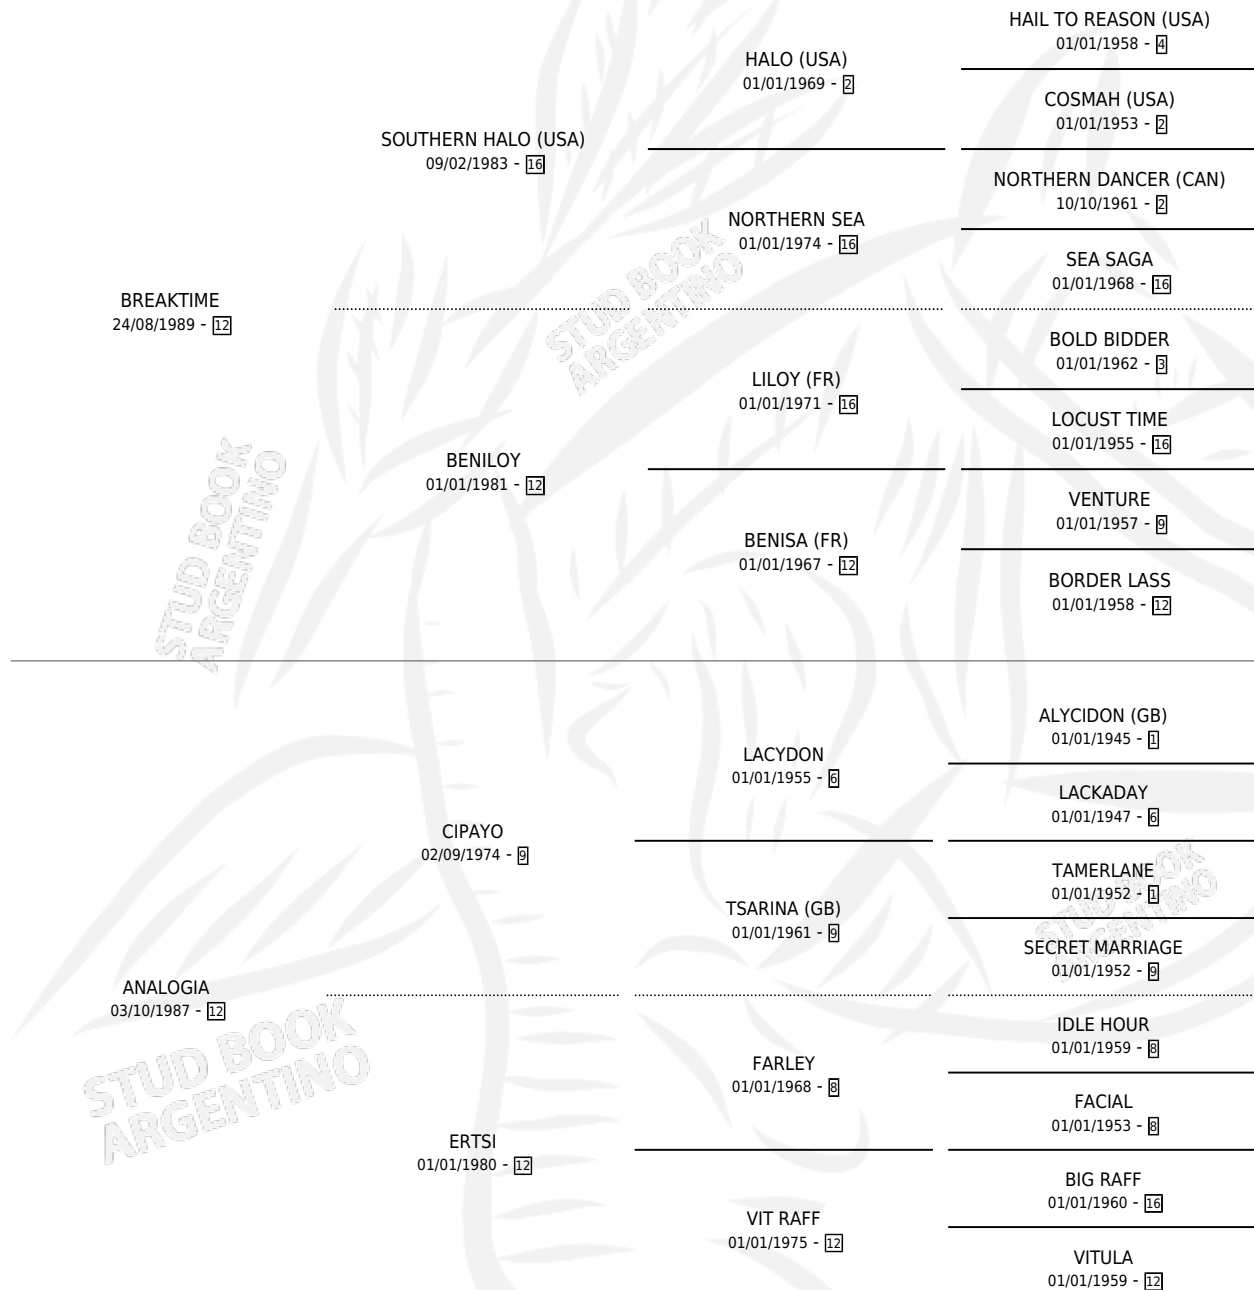

SIEMPRE LOGICA

por **BREAKTIME** y **ANALOGIA** por **CIPAYO**

Argentina · Hembra · Zaino Doradillo · SP · 22/09/2002
Familia 12-b · Volumen 38

ESTADO

TIPIFICACIÓN SANGUÍNEA	✓
TIPIFICACIÓN POR ADN	X
PASAPORTE	X
IDENTIFICACIÓN POR MICROCHIP	X
REPRODUCTOR	X

Lugar de nacimiento: Don Viyo

Criador: Don Viyo

PEDIGREE

CAMPAÑA

Solo carreras oficiales de Argentina

POR EDAD

EDAD	CC	1°	2°	3°	4°	5°	NP	CLC	CLG	CLCG1	CLGG1	IMPORTE	GANANCIA / CC
3 AÑOS	3	0	0	0	0	1	2	0	0	0	0	\$660	\$220
4 AÑOS	4	0	0	0	1	1	2	0	0	0	0	\$1,340	\$335
TOTALES	7	0	0	0	1	2	4	0	0	0	0	\$2,000	\$286
%		0.0%	0.0%	0.0%	14.3%	28.6%	57.1%	0.0%	0.0%	0.0%	0.0%		