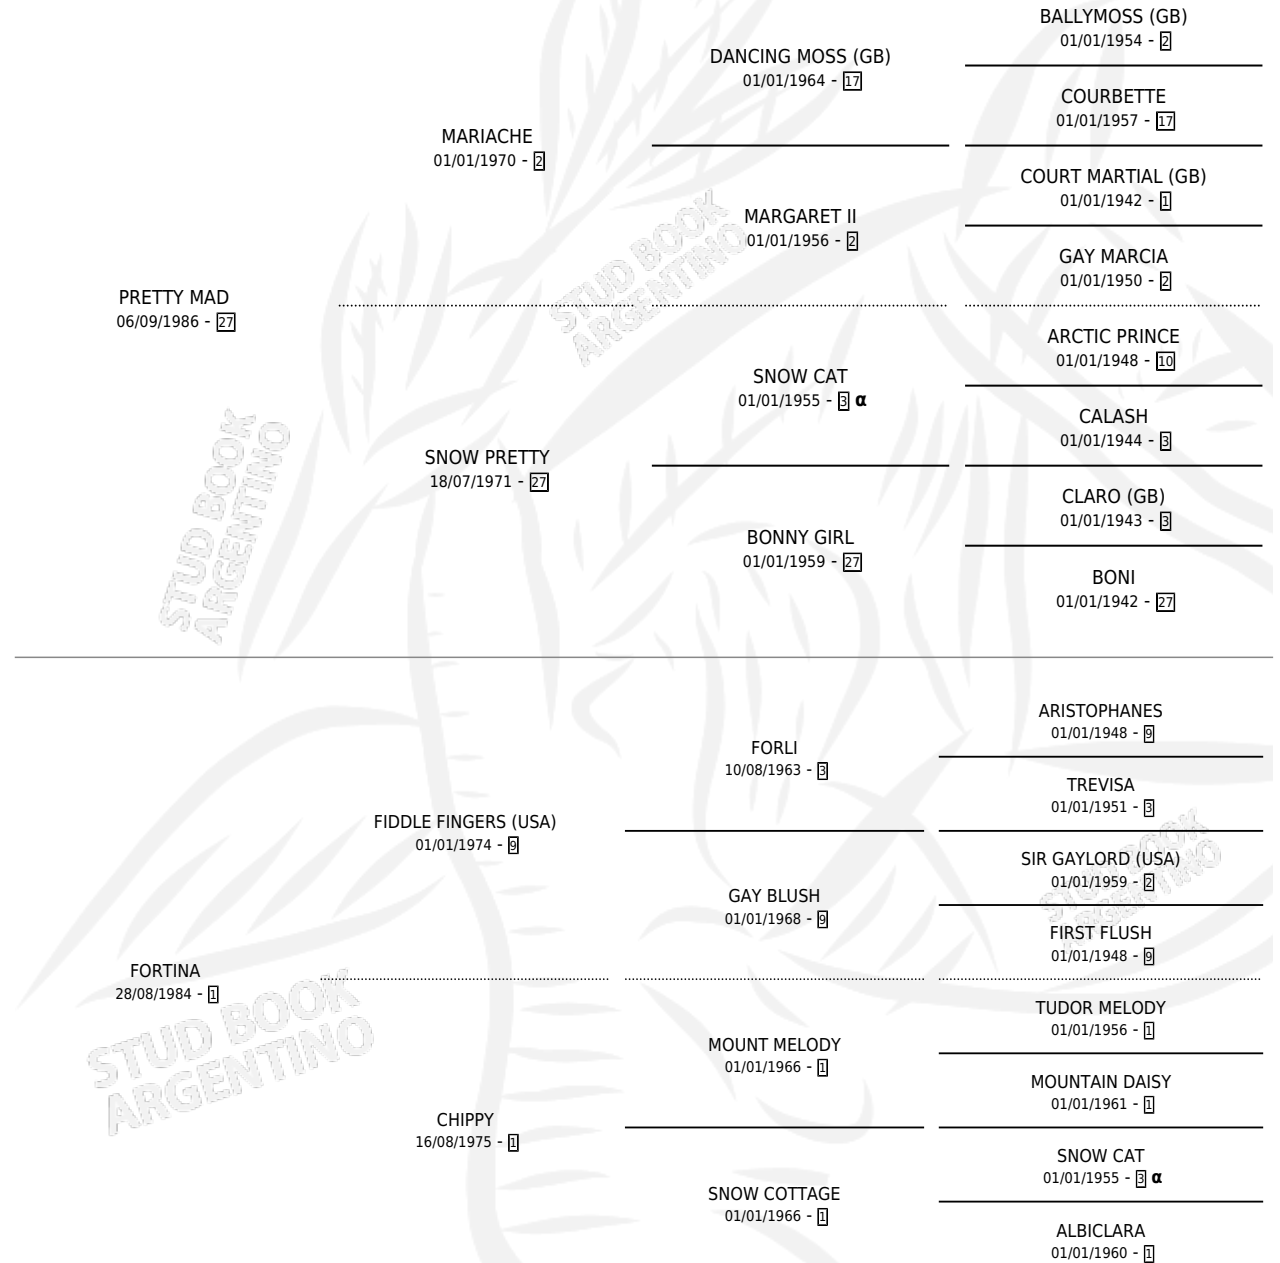

PRETTY FOR

por PRETTY MAD y FORTINA por FIDDLE FINGERS (USA)

Argentina · Macho · Alazan · SP · 08/10/2002
Familia 1-e · Volumen 38

ESTADO

TIPIFICACIÓN SANGUÍNEA	X
TIPIFICACIÓN POR ADN	X
PASAPORTE	X
IDENTIFICACIÓN POR MICROCHIP	X
REPRODUCTOR	X

Lugar de nacimiento: Lis Ivon

Criador: Lis Ivon

PEDIGREE

INBREEDING : α

PRETTY FOR

Datos oficiales del Stud Book Argentino

Documento generado el 02/05/2026

studbook.org.ar