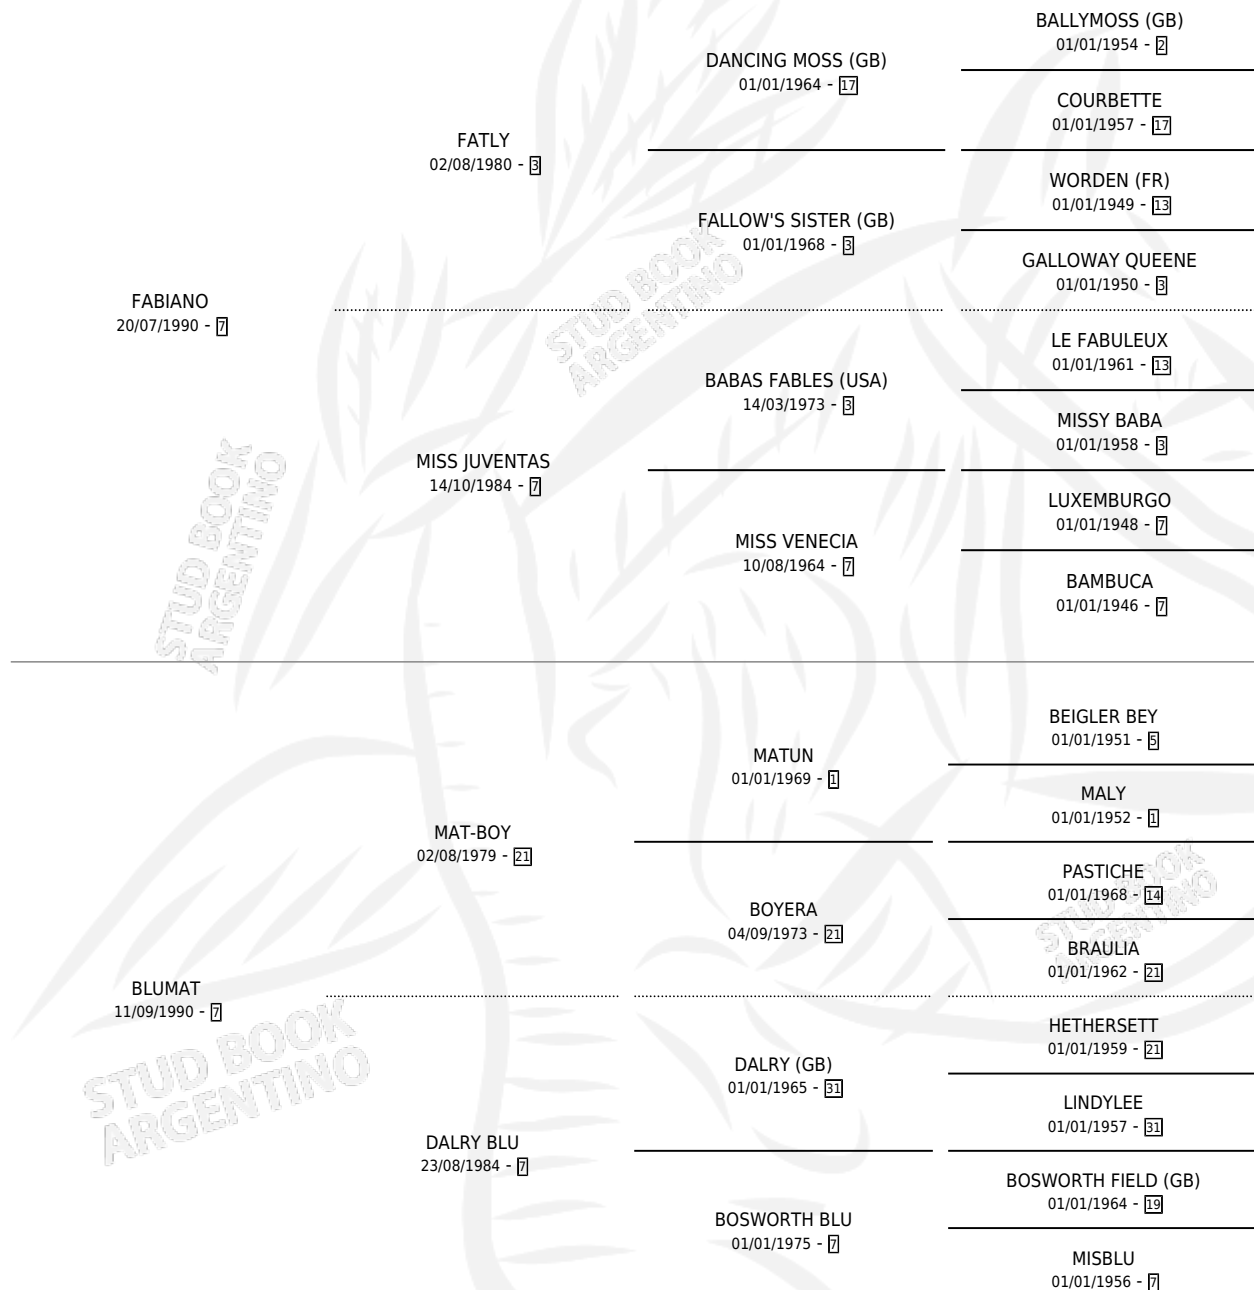

FABI BLU

por **FABIANO** y **BLUMAT** por **MAT-BOY**

Argentina · Hembra · Zaino · SP · 08/10/2002
Familia 7 · Volumen 38

ESTADO

TIPIFICACIÓN SANGUÍNEA	✓
TIPIFICACIÓN POR ADN	✓
PASAPORTE	X
IDENTIFICACIÓN POR MICROCHIP	X
REPRODUCTOR	✓

Lugar de nacimiento: Traslasierra

Criador: Sin dato

~

HIJOS

	MACHOS	HEMBRAS
3 NACIERON	2	1
1 CORRIERON	1	0

SIN ACTUACIONES

PEDIGREE

S

mientos 3 / Efectividad 42.86%

PADRILLO	PRODUCTO	CRIADOR	1ER SERVICIO	ÚLTIMO SERVICIO
HOT STONE	∅		23/12/2016	23/12/2016
FABI BLU	EL CUMPA HOT (M Z, 27/10/2016)	LA REINA	01/11/2015	01/11/2015
HOT STONE	∅		13/12/2012	13/12/2012
SOUTHERN SOUL	TAXI BOY (M Z, 29/10/2012)	GOMEZ RAUL CESAR	27/11/2011	27/11/2011
RINCON AMERICANO	∅		10/10/2009	10/10/2009
RINCON AMERICANO	∅		05/11/2008	05/11/2008
FIRE TOSS	FABI FIRE (H ZD, 02/10/2007)	GOMEZ RAUL CESAR	29/10/2006	29/10/2006