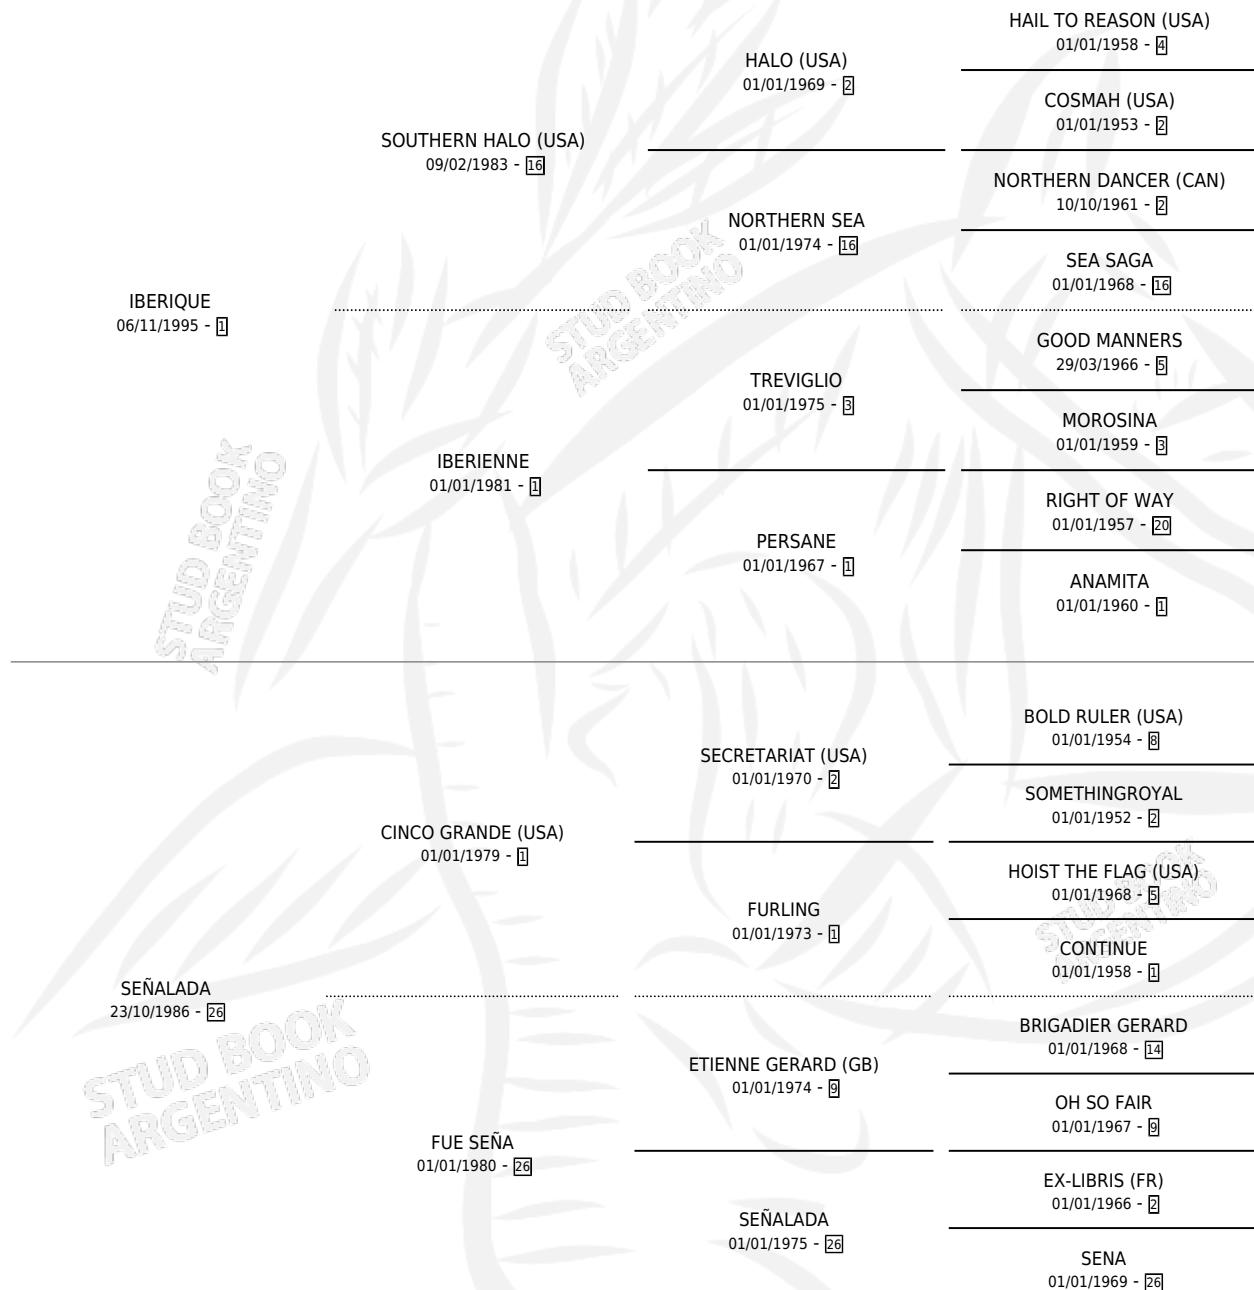

REMACHONA

por **IBERIQUE** y **SEÑALADA** por **CINCO GRANDE (USA)**

Argentina · Hembra · Alazan · SP · 30/09/2002
Familia 26 · Volumen 38

ESTADO

TIPIFICACIÓN SANGUÍNEA	✓
TIPIFICACIÓN POR ADN	✓
PASAPORTE	X
IDENTIFICACIÓN POR MICROCHIP	X
REPRODUCTOR	✓

Lugar de nacimiento: Vadarkblar

Criador: Sin dato

~

HIJOS

	MACHOS	HEMBRAS
3 NACIERON	1	2
2 CORRIERON	1	1
1 GANARON	1	0
0 GANADORES CL	0 GANADORES GR	0 GANADORES G1

PEDIGREE

**S**

amientos 3 / Efectividad 33.33%

PADRILLO	PRODUCTO	CRIADOR	1ER SERVICIO	ÚLTIMO SERVICIO
STORM DEAN LAGO RANCO	Ø		23/12/2018	30/12/2018
REMACHONA LAGO RANCO	Ø		26/12/2015	27/12/2015
Datos oficiales del Stud Book Argentino LAGO RANCO Documento generado el 03/05/2026	Ø		28/12/2014	30/12/2014
LAGO RANCO studbook.org.ar	Ø		09/11/2013	13/11/2013
LAGO RANCO	REMACHONA STAR (H Z, 06/11/2012)	LA ARGENTINA	05/12/2011	05/12/2011
HOPI HARI	Ø		26/12/2010	26/12/2010
HOPI HARI	REY GONZALO (M Z, 12/12/2010)	LA ARGENTINA	28/12/2009	29/12/2009
HOPI HARI	RESOÑADA HARI (H A, 26/11/2009) •MURIÓ EL 15/11/2012•	LA ARGENTINA	18/12/2008	22/12/2008
HOPI HARI	Ø		10/10/2007	12/10/2007