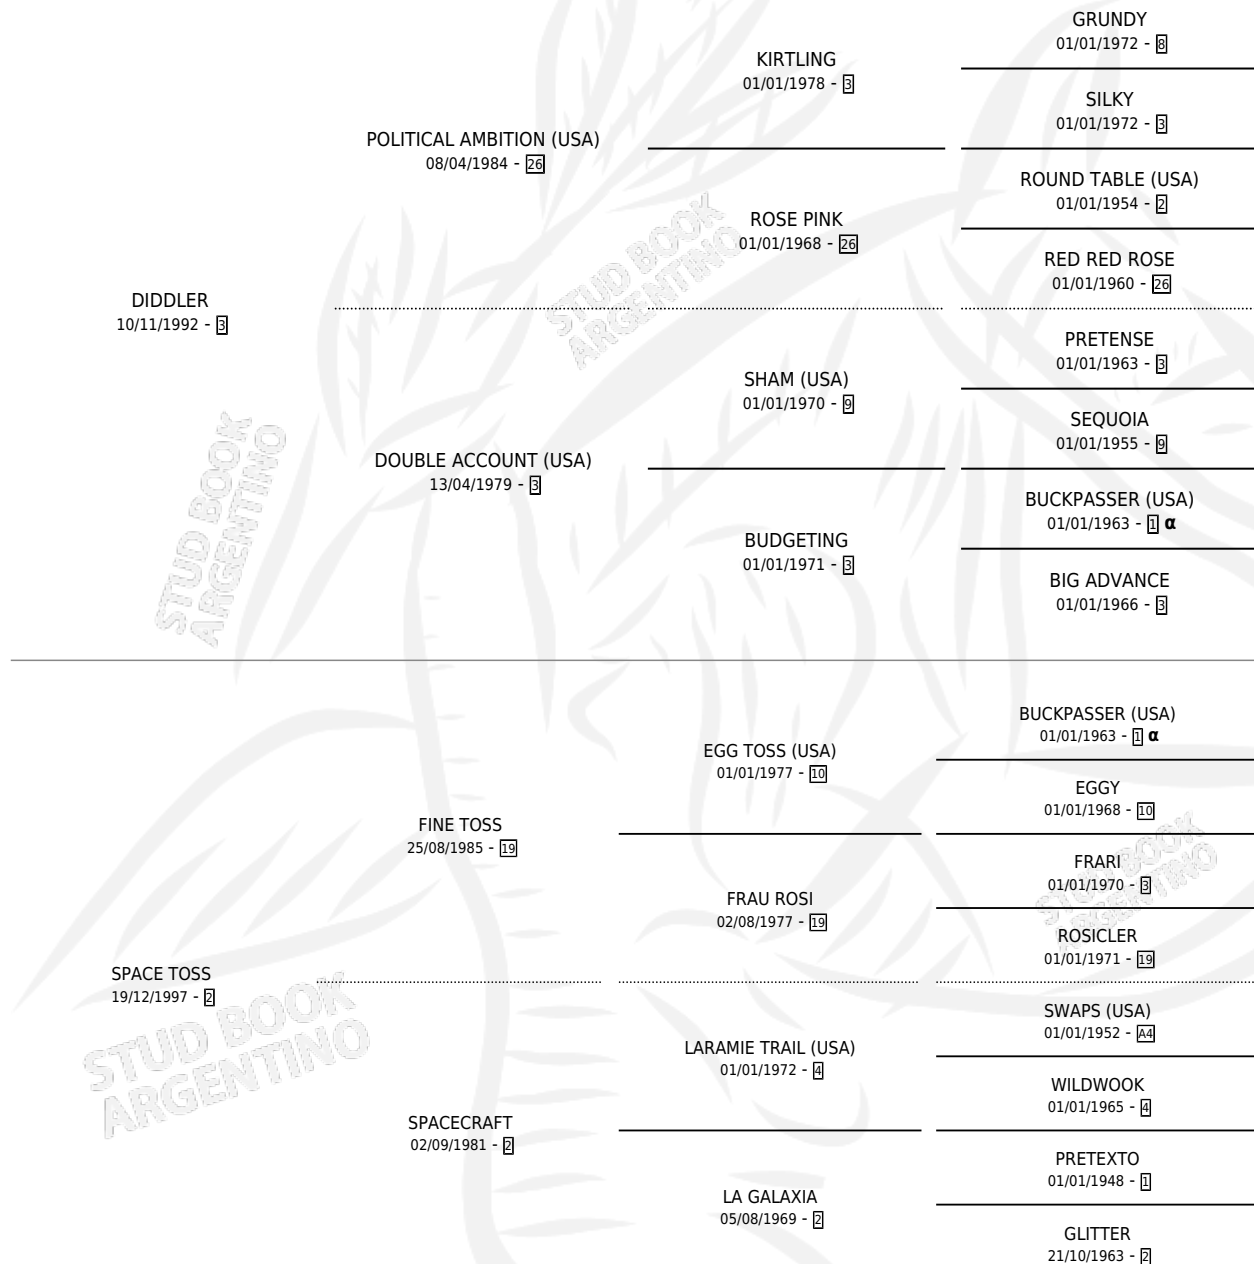

LER TOSS

por **DIDDLER** y **SPACE TOSS** por **FINE TOSS**

Argentina · Hembra · Zaino · SP · 19/08/2002
Familia 2-f · Volumen 38

ESTADO

TIPIFICACIÓN SANGUÍNEA	✓
TIPIFICACIÓN POR ADN	X
PASAPORTE	X
IDENTIFICACIÓN POR MICROCHIP	X
REPRODUCTOR	X

Lugar de nacimiento: Traslasierra

Criador: Sin dato

PEDIGREE

INBREEDING : α

CAMPAÑA

Solo carreras oficiales de Argentina

POR EDAD

EDAD	CC	1°	2°	3°	4°	5°	NP	CLC	CLG	CLCG1	CLGG1	IMPORTE	GANANCIA / CC
4 AÑOS	2	0	0	0	0	0	2	0	0	0	0	\$0	\$0
TOTALES	2	0	0	0	0	0	2	0	0	0	0	\$0	\$0
%		0.0%	0.0%	0.0%	0.0%	0.0%	100%	0.0%	0.0%	0.0%	0.0%		