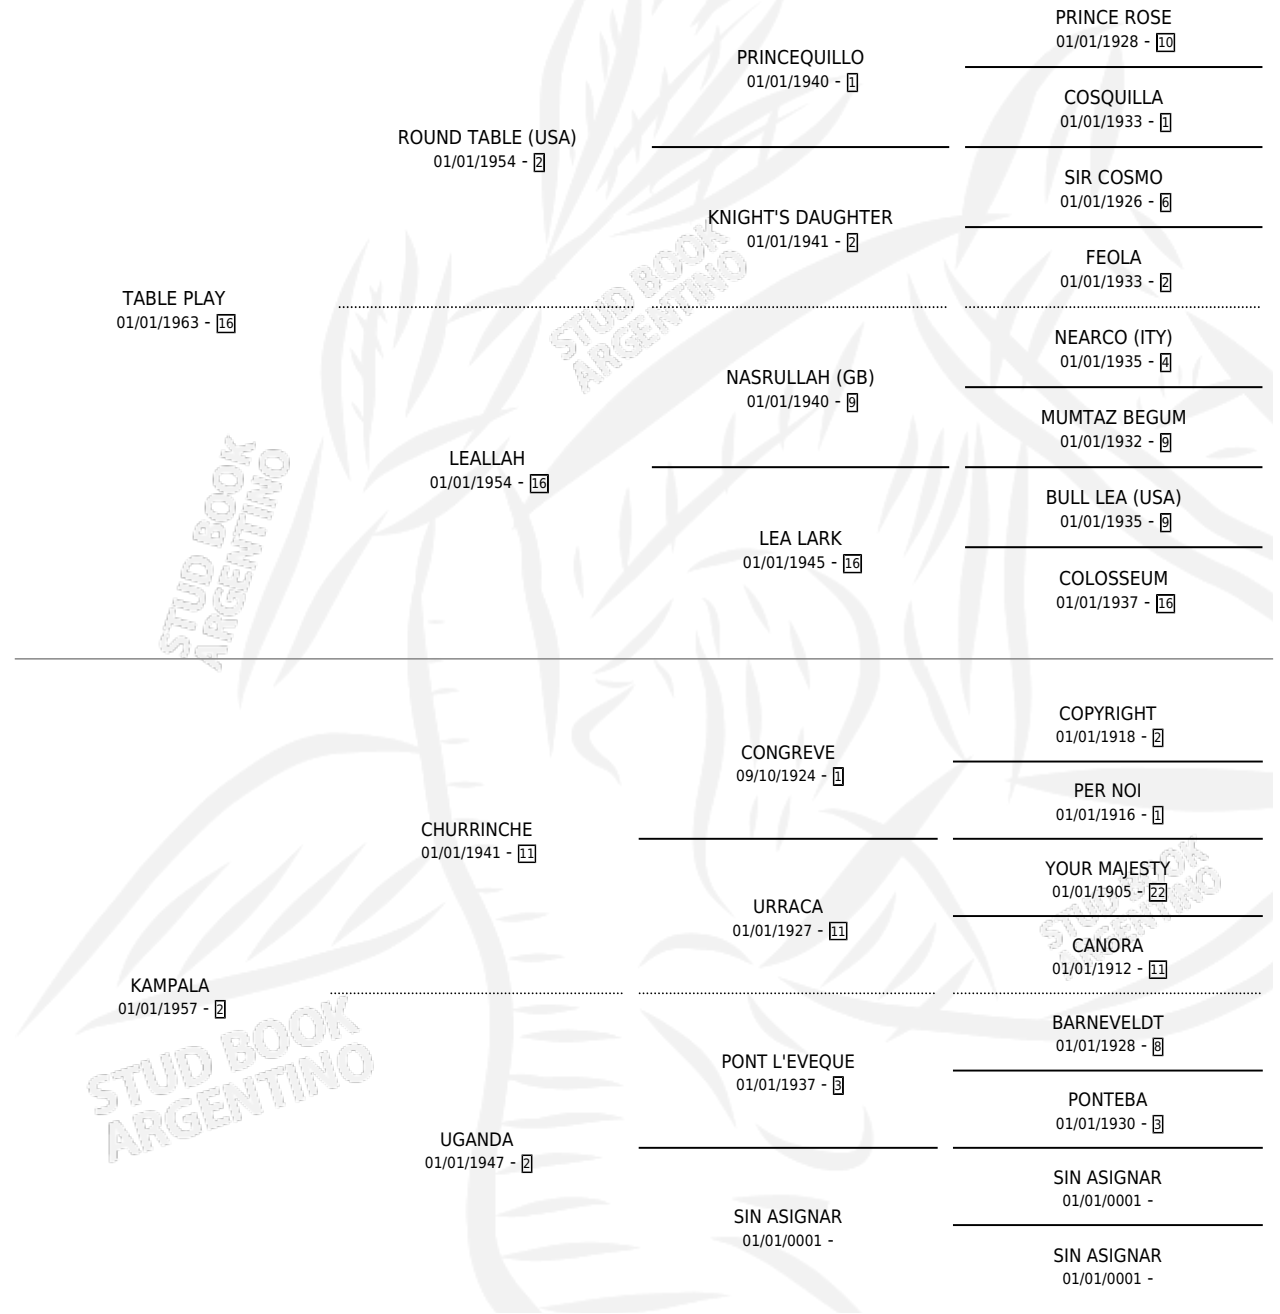

KINEVE

PEDIGREE

por **TABLE PLAY** y **KAMPALA** por **CHURRINCHE**

Argentina · Hembra · Zaino Colorado · SP · 01/01/1974
Familia 2-a · Volumen 28

ESTADO

TIPIFICACIÓN SANGUÍNEA	✓
TIPIFICACIÓN POR ADN	X
PASAPORTE	X
IDENTIFICACIÓN POR MICROCHIP	X
REPRODUCTOR	✓

Lugar de nacimiento: Campo particular

Criador: Sin dato

~

HIJOS

	MACHOS	HEMBRAS
13 NACIERON	3	10
7 CORRIERON	1	6
5 GANARON	1	4
0 GANADORES CL	0 GANADORES GR	0 GANADORES G1

S

cimientos 10 / Efectividad 83.33%

PADRILLO	PRODUCTO	CRIADOR	1ER SERVICIO	ÚLTIMO SERVICIO
RINGO	RINEVE (H A, 21/09/1996)	SIN DATO	02/10/1995	04/10/1995
KINEVE	Ø		08/11/1993	12/11/1993
HARPER	HABSBURGO (M Z, 30/10/1993)	SIN DATO	22/10/1992	17/11/1992
HARPER	HARE (H Z, 11/10/1992)	SIN DATO	24/10/1991	02/11/1991
HARPER	HOVA (H Z, 16/10/1991)	SIN DATO	21/09/1990	06/11/1990
HARPER	HARKINA (H ZD, 12/09/1990) •MURIÓ EL 31/01/2009•	SIN DATO	08/08/1989	09/10/1989
EL VENGADOR	Ø		01/12/1988	01/12/1988
EL VENGADOR	EL KARANCHO (M Z, 23/11/1988)	SIN DATO	13/11/1987	10/12/1987
EL VENGADOR	KIM BARI (H AT, 05/11/1986)	SIN DATO	07/11/1985	29/11/1985
EL VENGADOR	KANGA (H AT, 03/11/1987)	SIN DATO		
EL VENGADOR	KIEVE (H Z, 31/10/1985)	VELAZCO MIGUEL ANGEL JOSE		
EL VENGADOR	EL KABULERO (M Z, 31/10/1984)	SIN DATO		