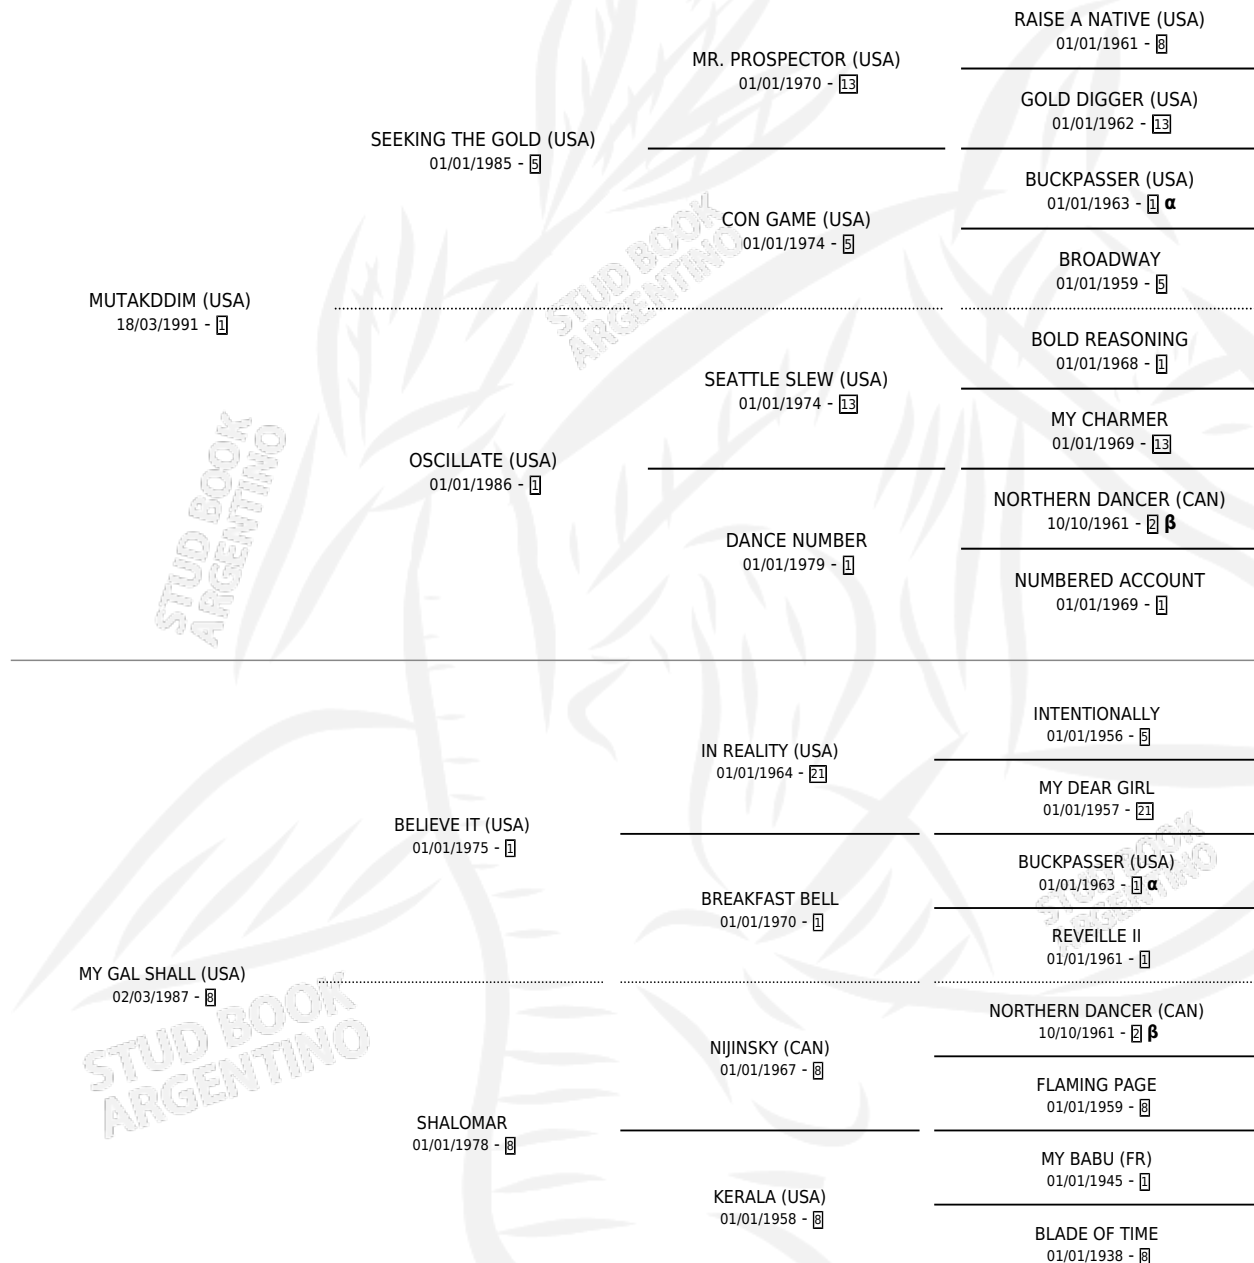

Lugar de nacimiento: Orilla Del Monte
Criador: Sin dato

~

HIJOS

	MACHOS	HEMBRAS
36 NACIERON	19	17
16 CORRIERON	12	4
6 GANARON	3	3
0 GANADORES CL	0 GANADORES GR	0 GANADORES G1

PEDIGREE

INBREEDING : **α,β**

CAMPAÑA

Solo carreras oficiales de Argentina

POR EDAD

EDAD	CC	1°	2°	3°	4°	5°	NP	CLC	CLG	CLCG1	CLGG1	IMPORTE	GANANCIA / CC
4 AÑOS	6	3	1	1	0	0	1	0	0	0	0	\$40,150	\$6,692
5 AÑOS	1	0	0	0	0	0	1	0	0	0	0	\$0	\$0
6 AÑOS	11	3	1	1	1	1	4	0	0	0	0	\$60,420	\$5,493
TOTALES	18	6	2	2	1	1	6	0	0	0	0	\$100,570	\$5,587
%		33.3%	11.1%	11.1%	5.6%	5.6%	33.3%	0.0%	0.0%	0.0%	0.0%		