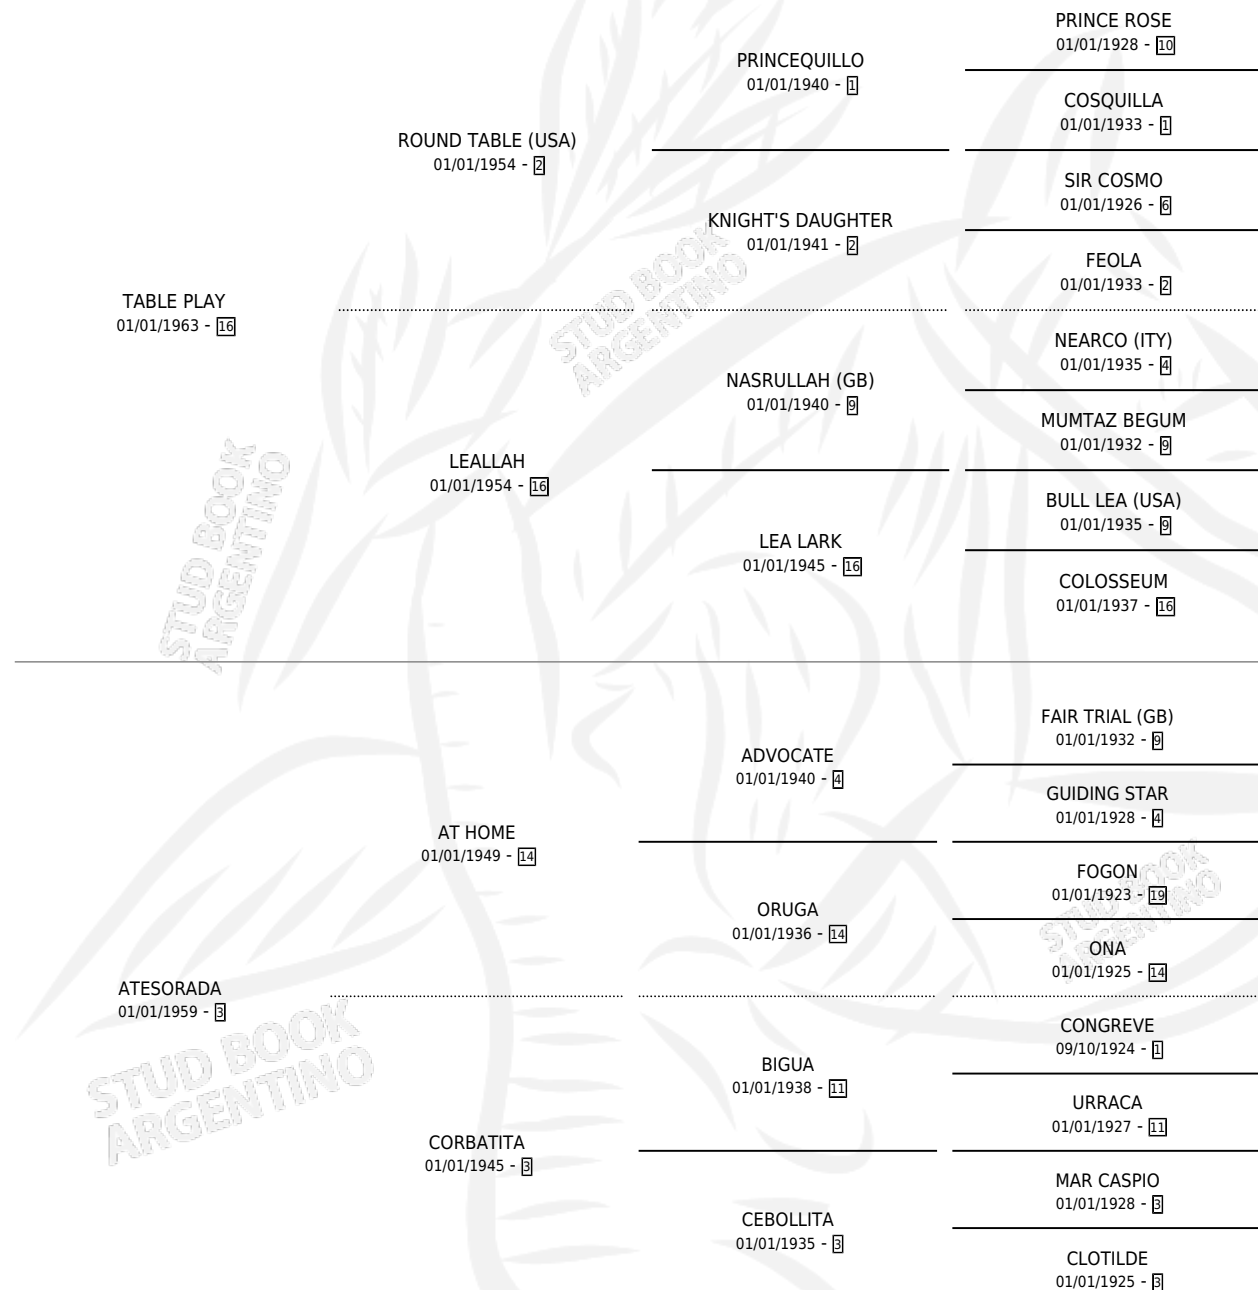

ALIPLAY

por TABLE PLAY y ATESORADA por AT HOME

Argentina · Hembra · Zaino · SP · 04/09/1974
Familia 3-i · Volumen 28

ESTADO

TIPIFICACIÓN SANGUÍNEA	✓
TIPIFICACIÓN POR ADN	X
PASAPORTE	X
IDENTIFICACIÓN POR MICROCHIP	X
REPRODUCTOR	✓

Lugar de nacimiento: Campo particular

Criador: San Jose de El Socorro Saayc

~

HIJOS

	MACHOS	HEMBRAS
9 NACIERON	6	2
7 CORRIERON	5	1
7 GANARON	5	1
1 GANADORES CL	1 GANADORES GR	0 GANADORES G1

PEDIGREE