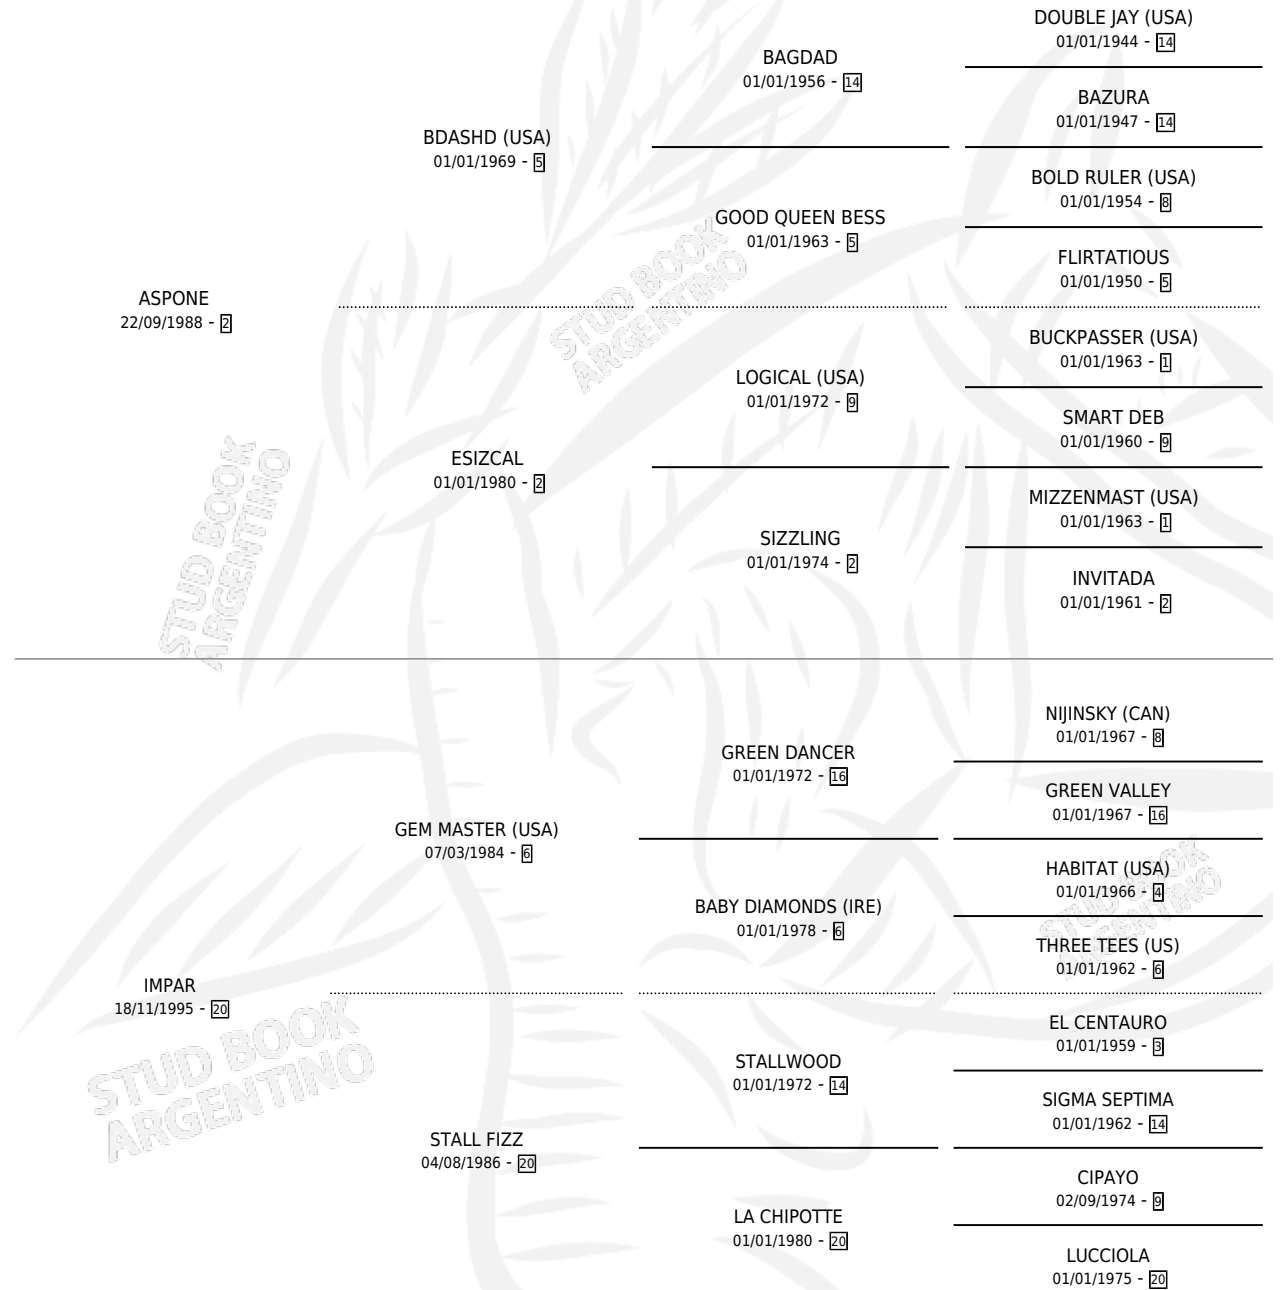

QUINTE

por ASPONE y IMPAR por GEM MASTER (USA)

Argentina · Macho · Zaino · SP · 17/10/2002
Familia 20-c · Volumen 38

ESTADO

TIPIFICACIÓN SANGUÍNEA	✓
TIPIFICACIÓN POR ADN	X
PASAPORTE	X
IDENTIFICACIÓN POR MICROCHIP	X
REPRODUCTOR	X

Lugar de nacimiento: El Manzanar

Criador: El Manzanar

PEDIGREE

CAMPAÑA

Solo carreras oficiales de Argentina

POR EDAD

EDAD	CC	1°	2°	3°	4°	5°	NP	CLC	CLG	CLCG1	CLGG1	IMPORTE	GANANCIA / CC
4 AÑOS	3	0	0	0	1	0	2	0	0	0	0	\$1,250	\$417
5 AÑOS	8	0	0	1	0	1	6	0	0	0	0	\$350	\$44
TOTALES	11	0	0	1	1	1	8	0	0	0	0	\$1,600	\$145
%		0.0%	0.0%	9.1%	9.1%	9.1%	72.7%	0.0%	0.0%	0.0%	0.0%		