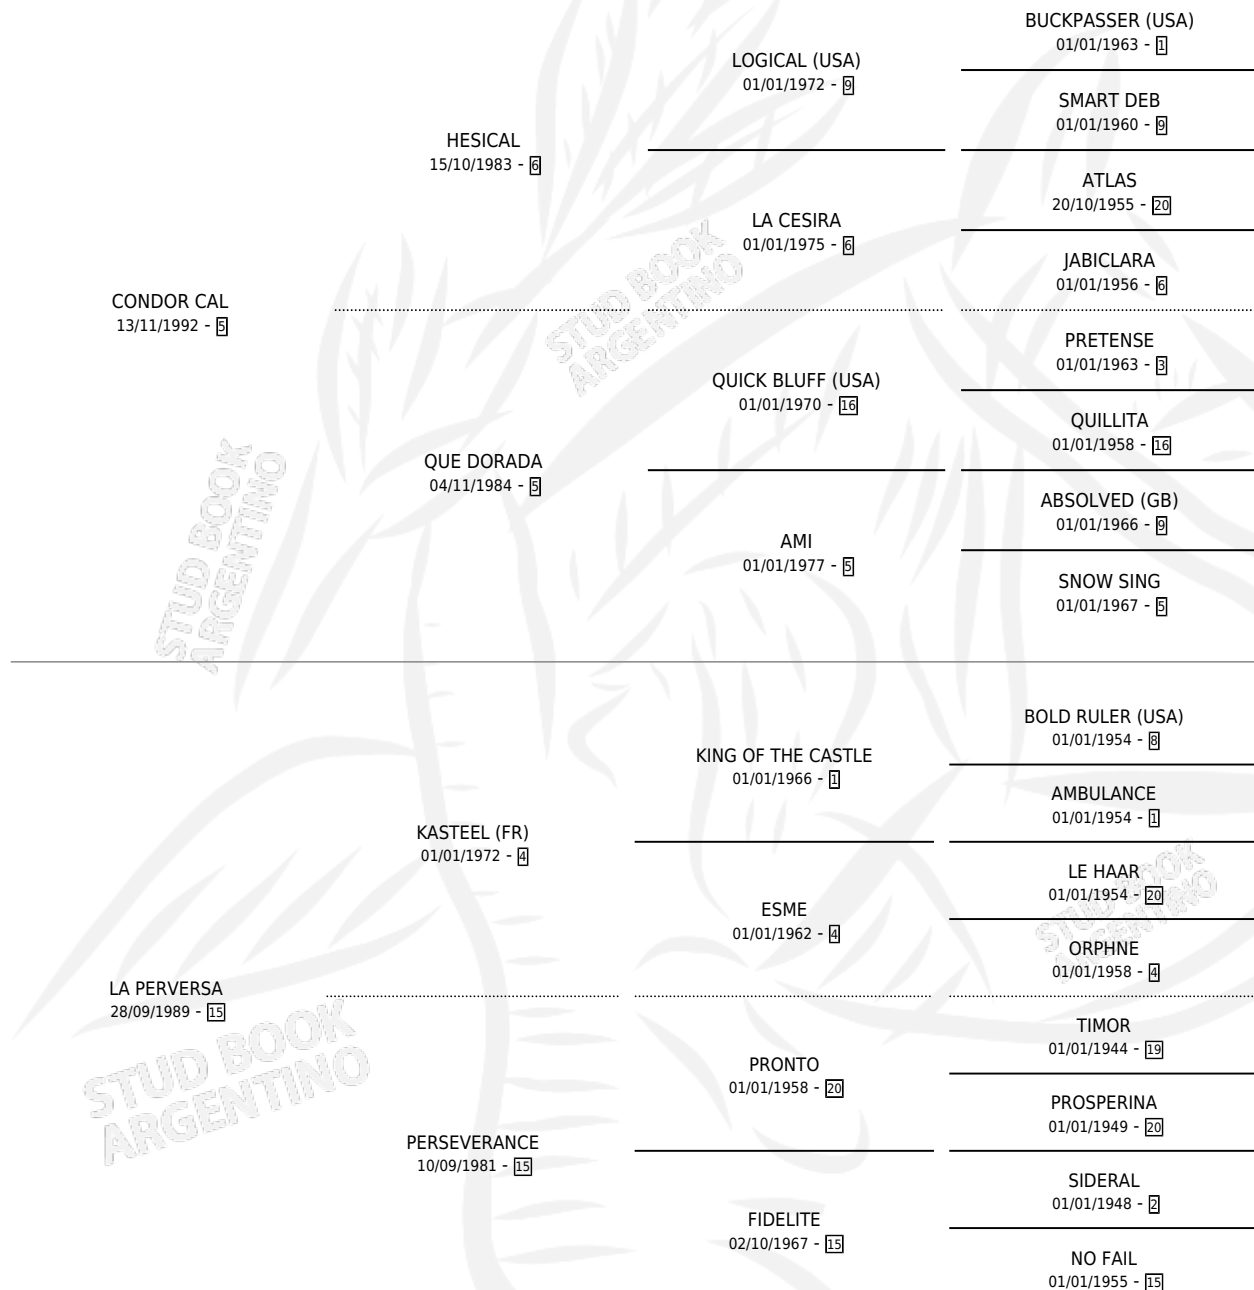

LE COIN D'ARGENT

por CONDOR CAL y LA PERVERSA por KASTEEL (FR)

Argentina · Hembra · Alazan · SP · 13/10/2002
Familia 15-d · Volumen 38

ESTADO

TIPIFICACIÓN SANGUÍNEA	✓
TIPIFICACIÓN POR ADN	✓
PASAPORTE	X
IDENTIFICACIÓN POR MICROCHIP	X
REPRODUCTOR	✓

Lugar de nacimiento: Cumeneyen

Criador: Cumeneyen

~

HIJOS

	MACHOS	HEMBRAS
5 NACIERON	3	2
1 CORRIERON	1	0

SIN ACTUACIONES

PEDIGREE

CAMPAÑA

Solo carreras oficiales de Argentina

POR EDAD

EDAD	CC	1°	2°	3°	4°	5°	NP	CLC	CLG	CLCG1	CLGG1	IMPORTE	GANANCIA / CC
2 AÑOS	6	0	1	0	2	0	3	0	0	0	0	\$5,875	\$979
3 AÑOS	12	1	1	1	1	4	4	0	0	0	0	\$18,948	\$1,579
TOTALES	18	1	2	1	3	4	7	0	0	0	0	\$24,823	\$1,379
%		5.6%	11.1%	5.6%	16.7%	22.2%	38.9%	0.0%	0.0%	0.0%	0.0%		