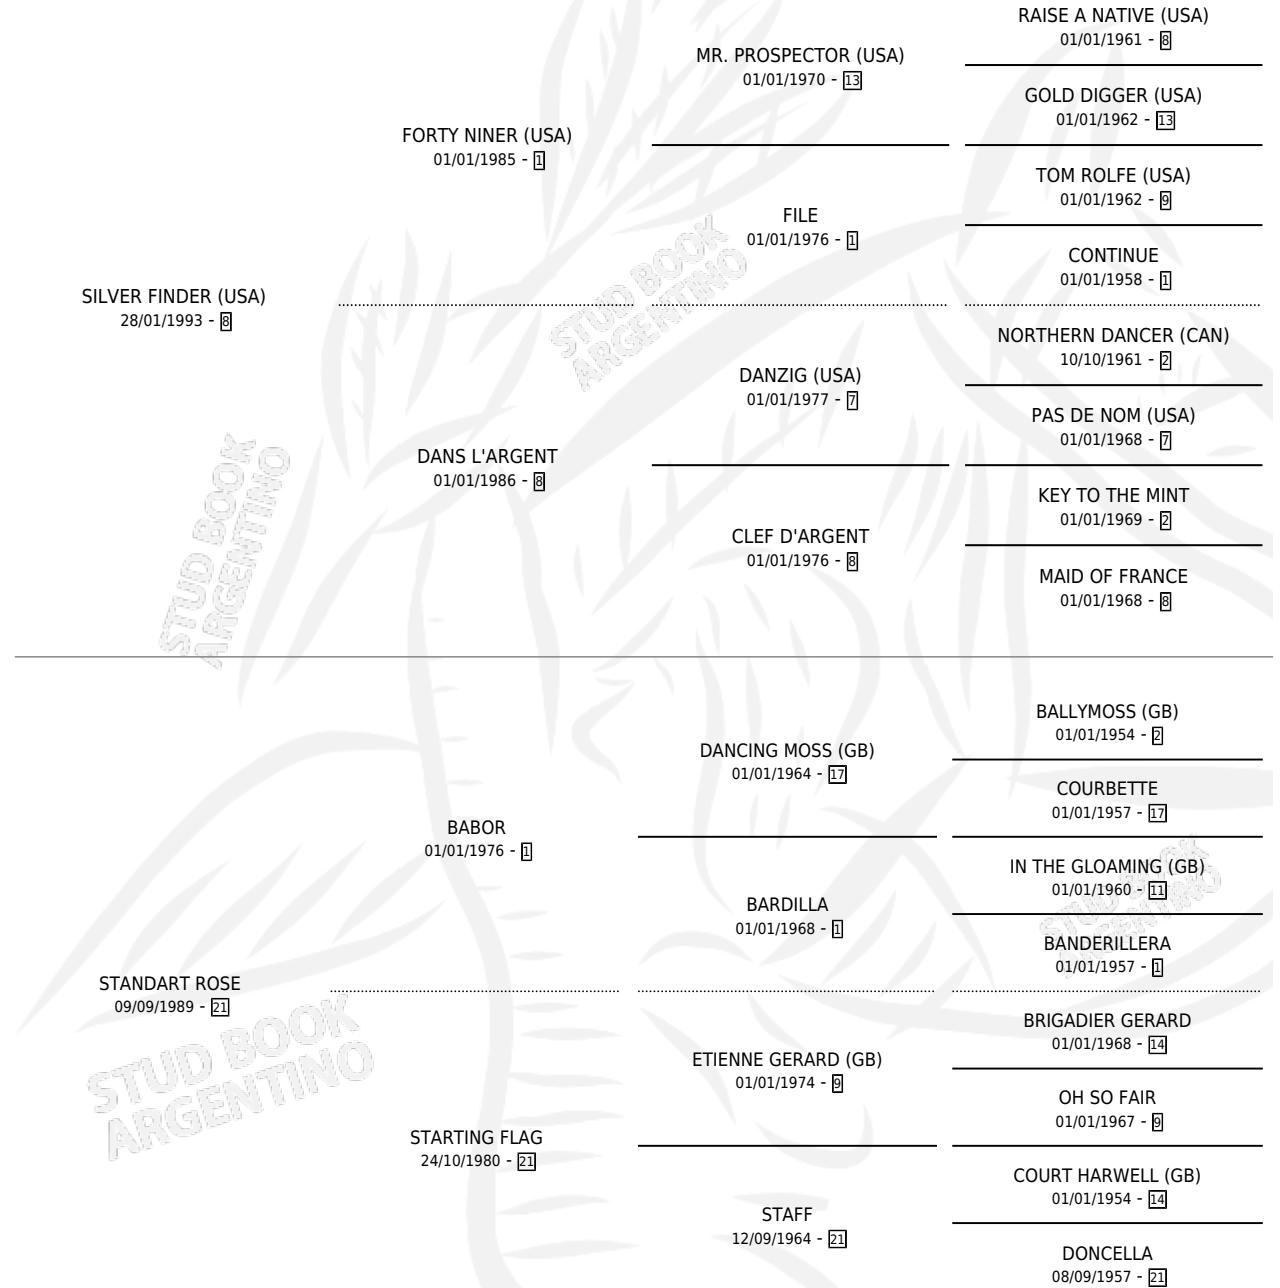

SOY ROJO

por SILVER FINDER (USA) y STANDART ROSE por BABOR

Argentina · Macho · Alazan · SP · 13/10/2002
Familia 21 · Volumen 38

ESTADO

TIPIFICACIÓN SANGUÍNEA	X
TIPIFICACIÓN POR ADN	X
PASAPORTE	X
IDENTIFICACIÓN POR MICROCHIP	X
REPRODUCTOR	X

Lugar de nacimiento: Las Ortigas

Criador: Sin dato

PEDIGREE