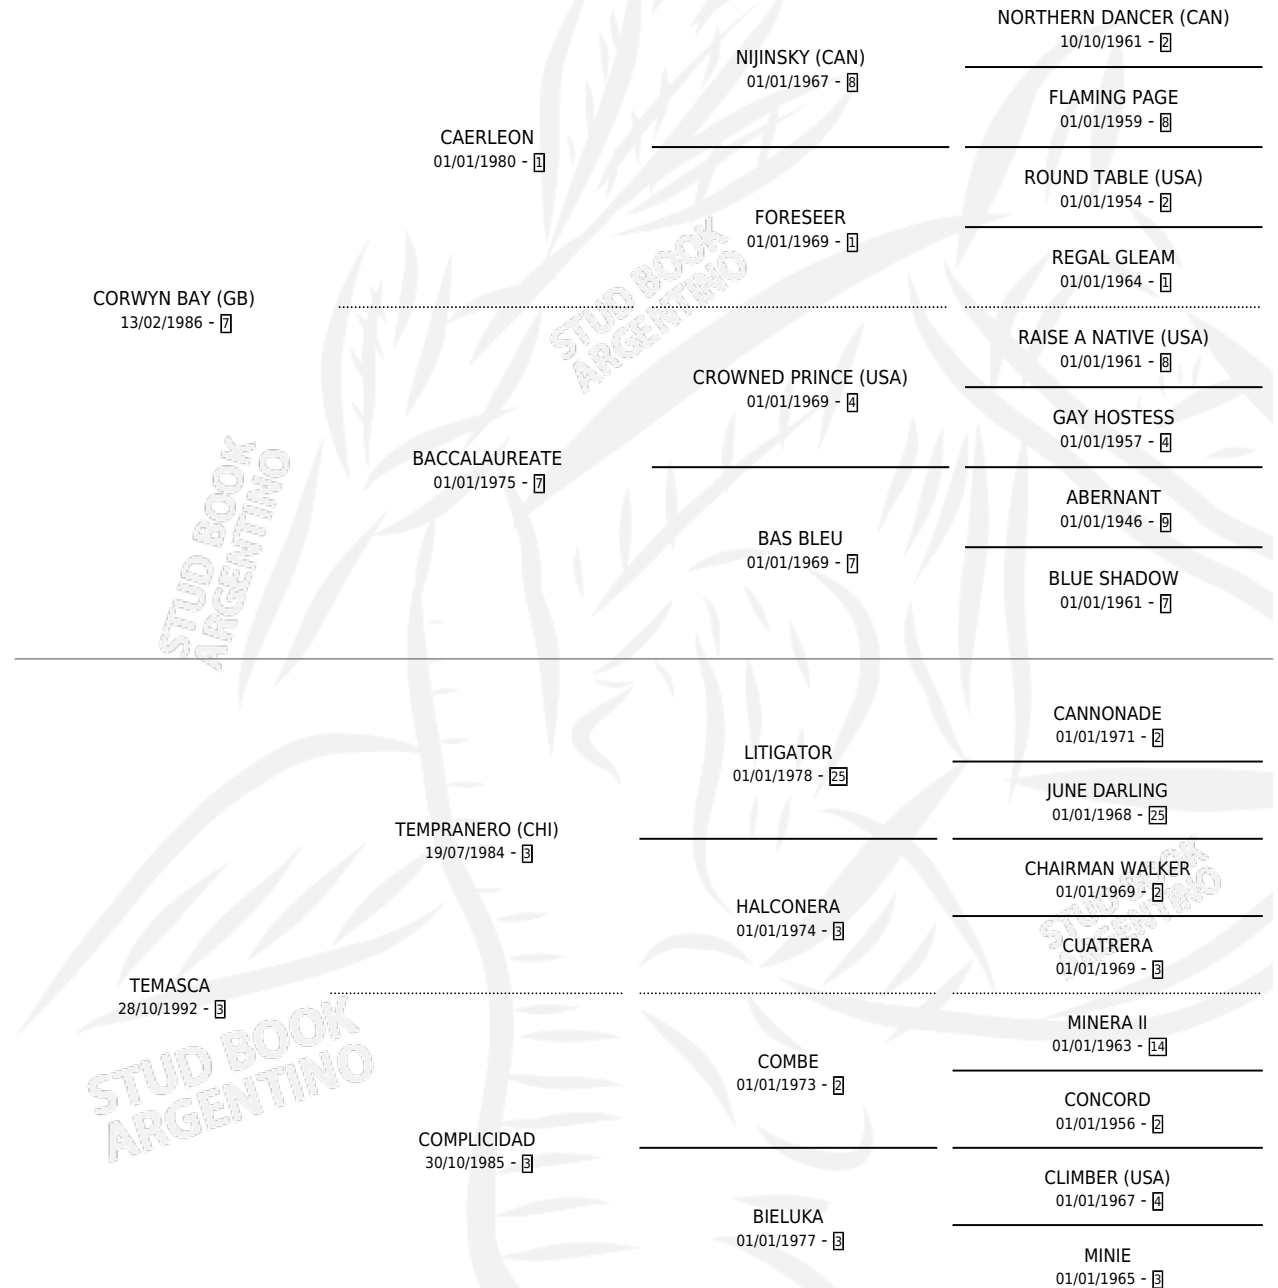

ALBOROZO BAY

por **CORWYN BAY (GB)** y **TEMASCA** por **TEMPRANERO (CHI)**

Argentina · Macho · Tordillo · SP · 21/10/2002
Familia 3 · Volumen 38

ESTADO

TIPIFICACIÓN SANGUÍNEA	✓
TIPIFICACIÓN POR ADN	X
PASAPORTE	X
IDENTIFICACIÓN POR MICROCHIP	X
REPRODUCTOR	X

Lugar de nacimiento: El Alfalar

Criador: El Alfalar

PEDIGREE

CAMPAÑA

Solo carreras oficiales de Argentina

POR EDAD

EDAD	CC	1°	2°	3°	4°	5°	NP	CLC	CLG	CLCG1	CLGG1	IMPORTE	GANANCIA / CC
4 AÑOS	1	0	0	0	1	0	0	0	0	0	0	\$1,250	\$1,250
5 AÑOS	2	0	0	1	0	1	0	0	0	0	0	\$2,800	\$1,400
6 AÑOS	10	2	1	1	1	0	5	0	0	0	0	\$43,500	\$4,350
TOTALES	13	2	1	2	2	1	5	0	0	0	0	\$47,550	\$3,658
%		15.4%	7.7%	15.4%	15.4%	7.7%	38.5%	0.0%	0.0%	0.0%	0.0%		