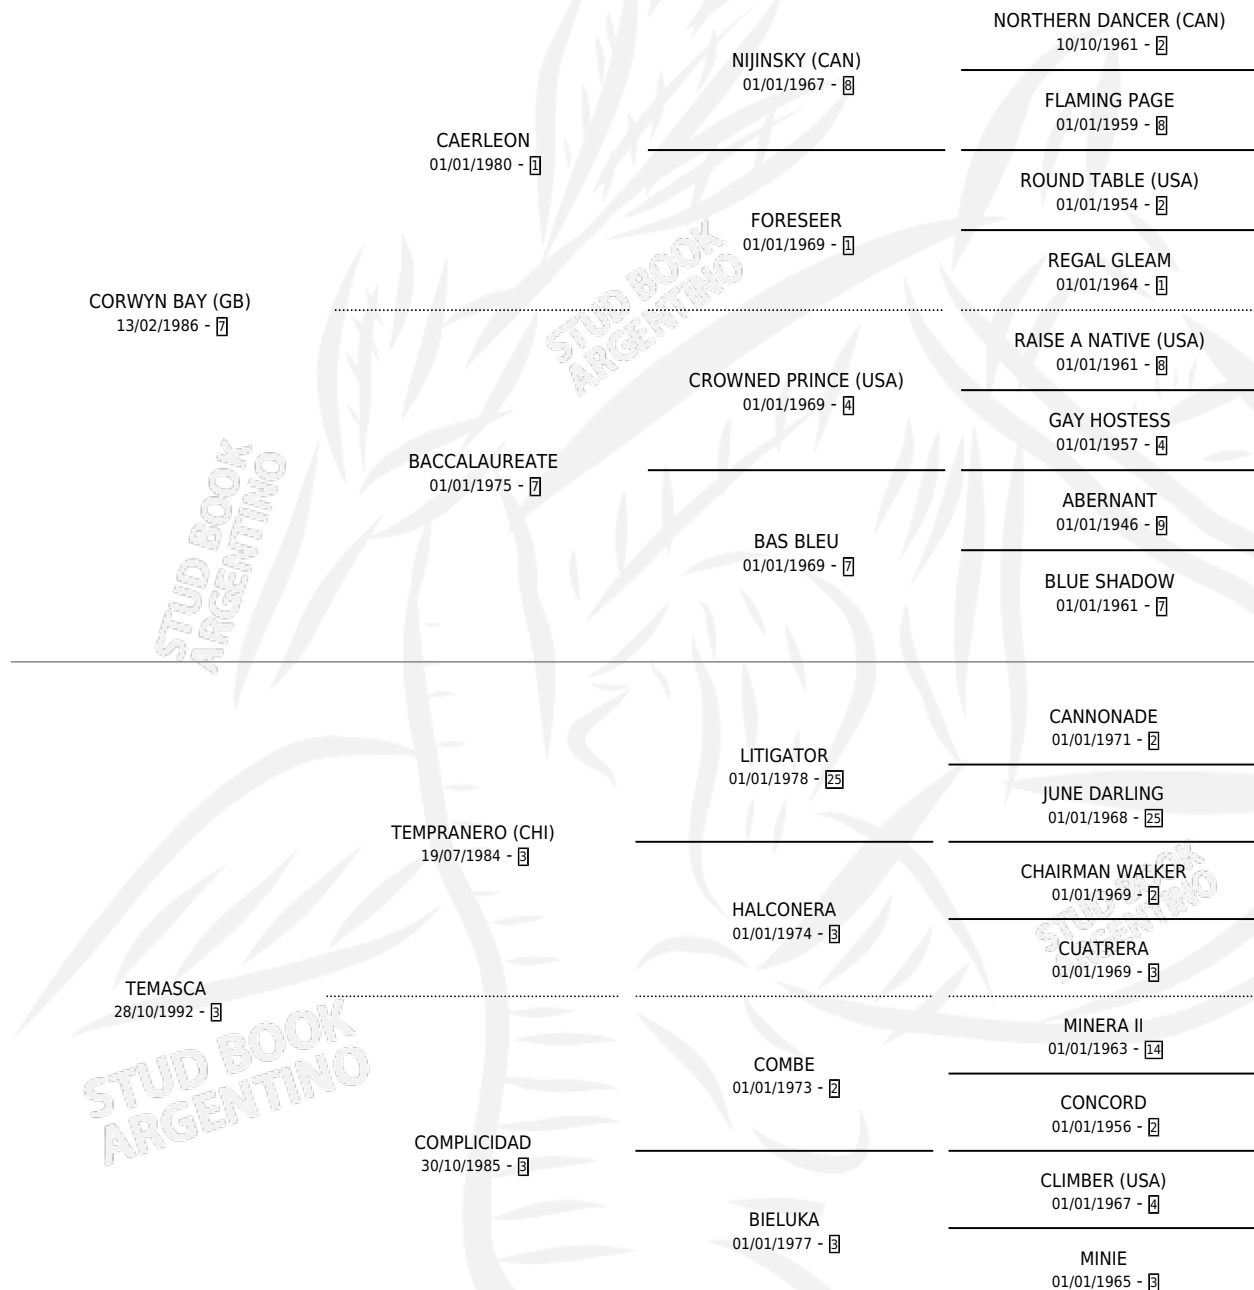

ALBOROZO BAY

por **CORWYN BAY (GB)** y **TEMASCA** por **TEMPRANERO (CHI)**

Argentina · Macho · Tordillo · SP · 21/10/2002
Familia 3 · Volumen 38

ESTADO

TIPIFICACIÓN SANGUÍNEA	✓
TIPIFICACIÓN POR ADN	X
PASAPORTE	X
IDENTIFICACIÓN POR MICROCHIP	X
REPRODUCTOR	X

Lugar de nacimiento: El Alfalar
Criador: El Alfalar

PEDIGREE

CAMPAÑA

Solo carreras oficiales de Argentina

POR EDAD

EDAD	CC	1°	2°	3°	4°	5°	NP	CLC	CLG	CLCG1	CLGG1	IMPORTE	GANANCIA / CC
4 AÑOS	1	0	0	0	1	0	0	0	0	0	0	\$1,250	\$1,250
5 AÑOS	2	0	0	1	0	1	0	0	0	0	0	\$2,800	\$1,400
6 AÑOS	10	2	1	1	1	0	5	0	0	0	0	\$43,500	\$4,350
TOTALES	13	2	1	2	2	1	5	0	0	0	0	\$47,550	\$3,658
%		15.4%	7.7%	15.4%	15.4%	7.7%	38.5%	0.0%	0.0%	0.0%	0.0%		