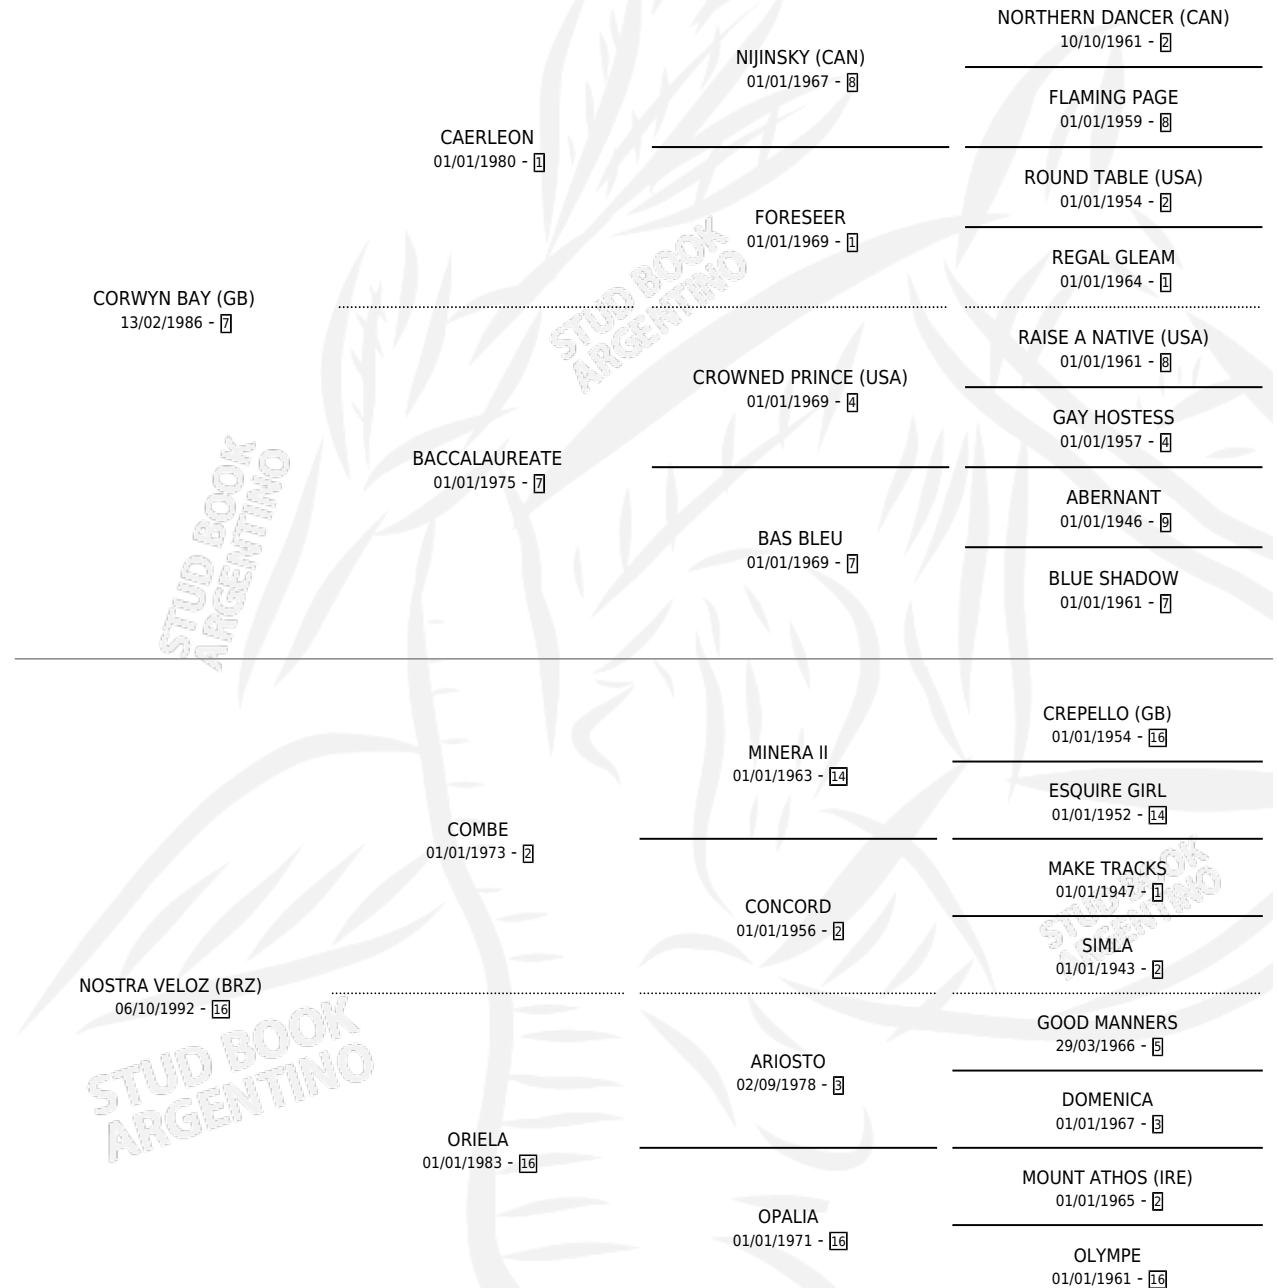

ARACAJU BAY

por **CORWYN BAY (GB)** y **NOSTRA VELOZ (BRZ)** por **COMBE**

Argentina · Macho · Tordillo · SP · 03/11/2002
Familia 16-d · Volumen 38

ESTADO

TIPIFICACIÓN SANGUÍNEA	X
TIPIFICACIÓN POR ADN	X
PASAPORTE	X
IDENTIFICACIÓN POR MICROCHIP	X
REPRODUCTOR	X

Lugar de nacimiento: El Alfalar

Criador: El Alfalar

PEDIGREE