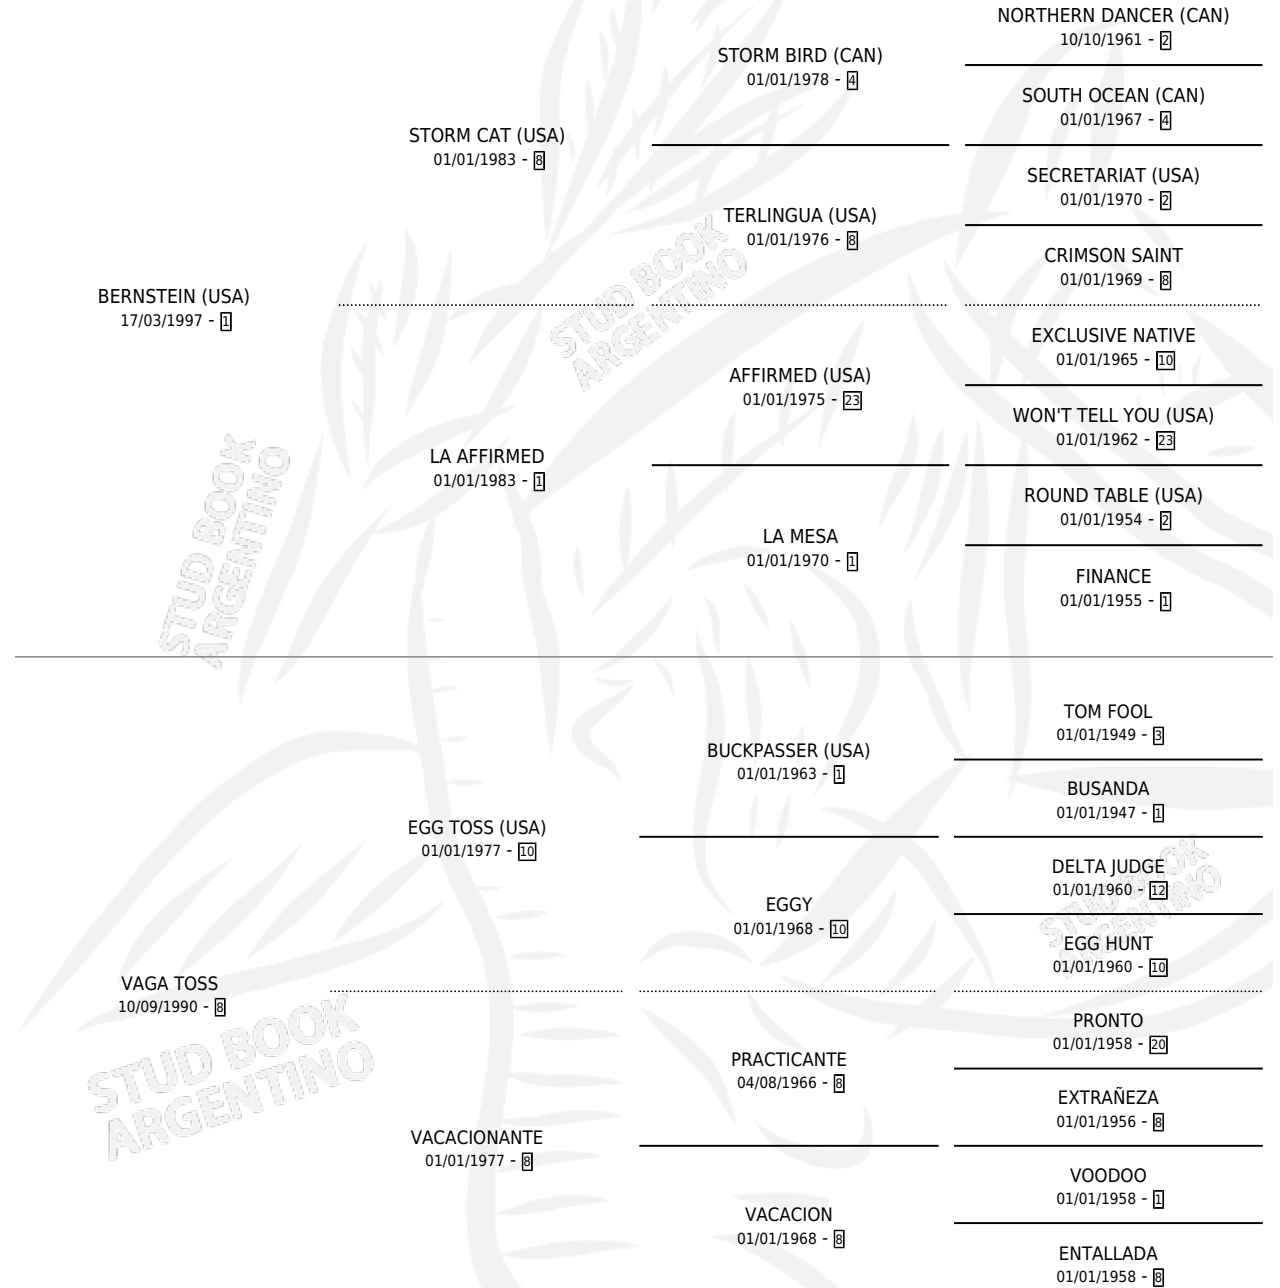

Lugar de nacimiento: La Quebrada

Criador: La Biznaga

~

HIJOS

	MACHOS	HEMBRAS
10 NACIERON	6	4
8 CORRIERON	5	3
6 GANARON	3	3
0 GANADORES CL	0 GANADORES GR	0 GANADORES G1

PEDIGREE

CAMPAÑA

Solo carreras oficiales de Argentina