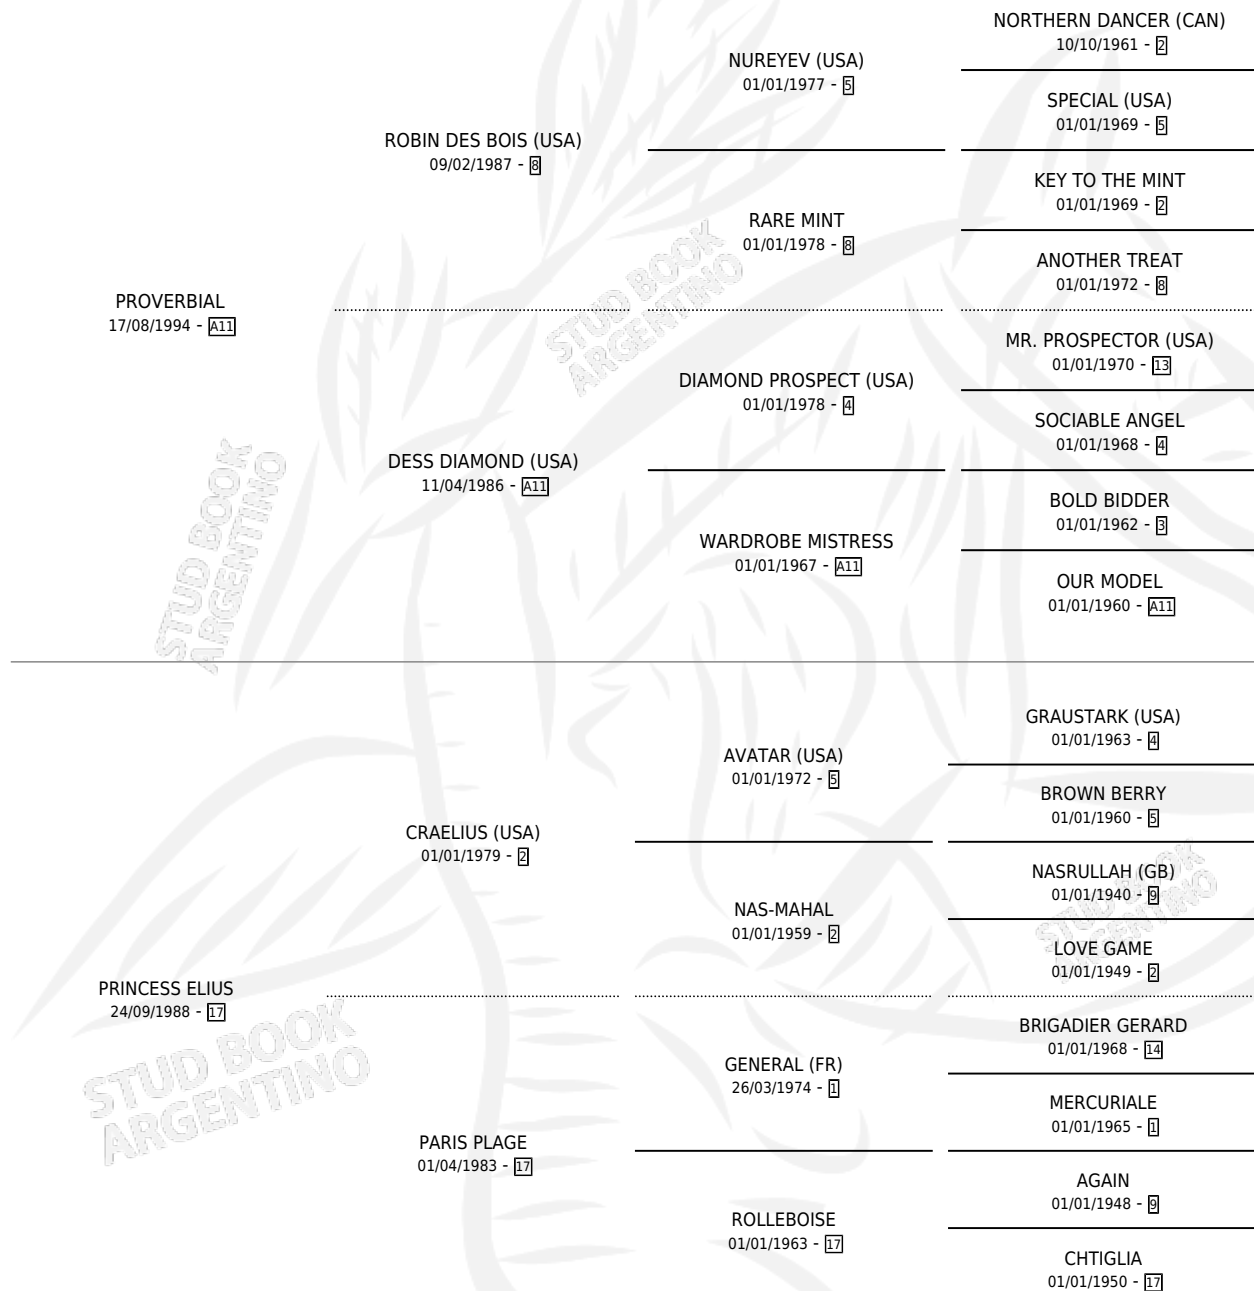

MIA PRO

por **PROVERBIAL** y **PRINCESS ELIUS** por **CRAELIUS (USA)**

Argentina · Hembra · Zaino Doradillo · SP · 15/10/2002
Familia 17-a · Volumen 38

ESTADO

TIPIFICACIÓN SANGUÍNEA	✓
TIPIFICACIÓN POR ADN	✓
PASAPORTE	X
IDENTIFICACIÓN POR MICROCHIP	X
REPRODUCTOR	✓

Lugar de nacimiento: La Viryinia

Criador: La Viryinia

~

HIJOS

	MACHOS	HEMBRAS
1 NACIERON	1	0

SIN ACTUACIONES

PEDIGREE

CAMPAÑA

Solo carreras oficiales de Argentina

POR EDAD

EDAD	CC	1°	2°	3°	4°	5°	NP	CLC	CLG	CLCG1	CLGG1	IMPORTE	GANANCIA / CC
6 AÑOS	2	0	0	1	1	0	0	0	0	0	0	\$4,400	\$2,200
TOTALES	2	0	0	1	1	0	0	0	0	0	0	\$4,400	\$2,200
%		0.0%	0.0%	50.0%	50.0%	0.0%	0.0%	0.0%	0.0%	0.0%	0.0%		