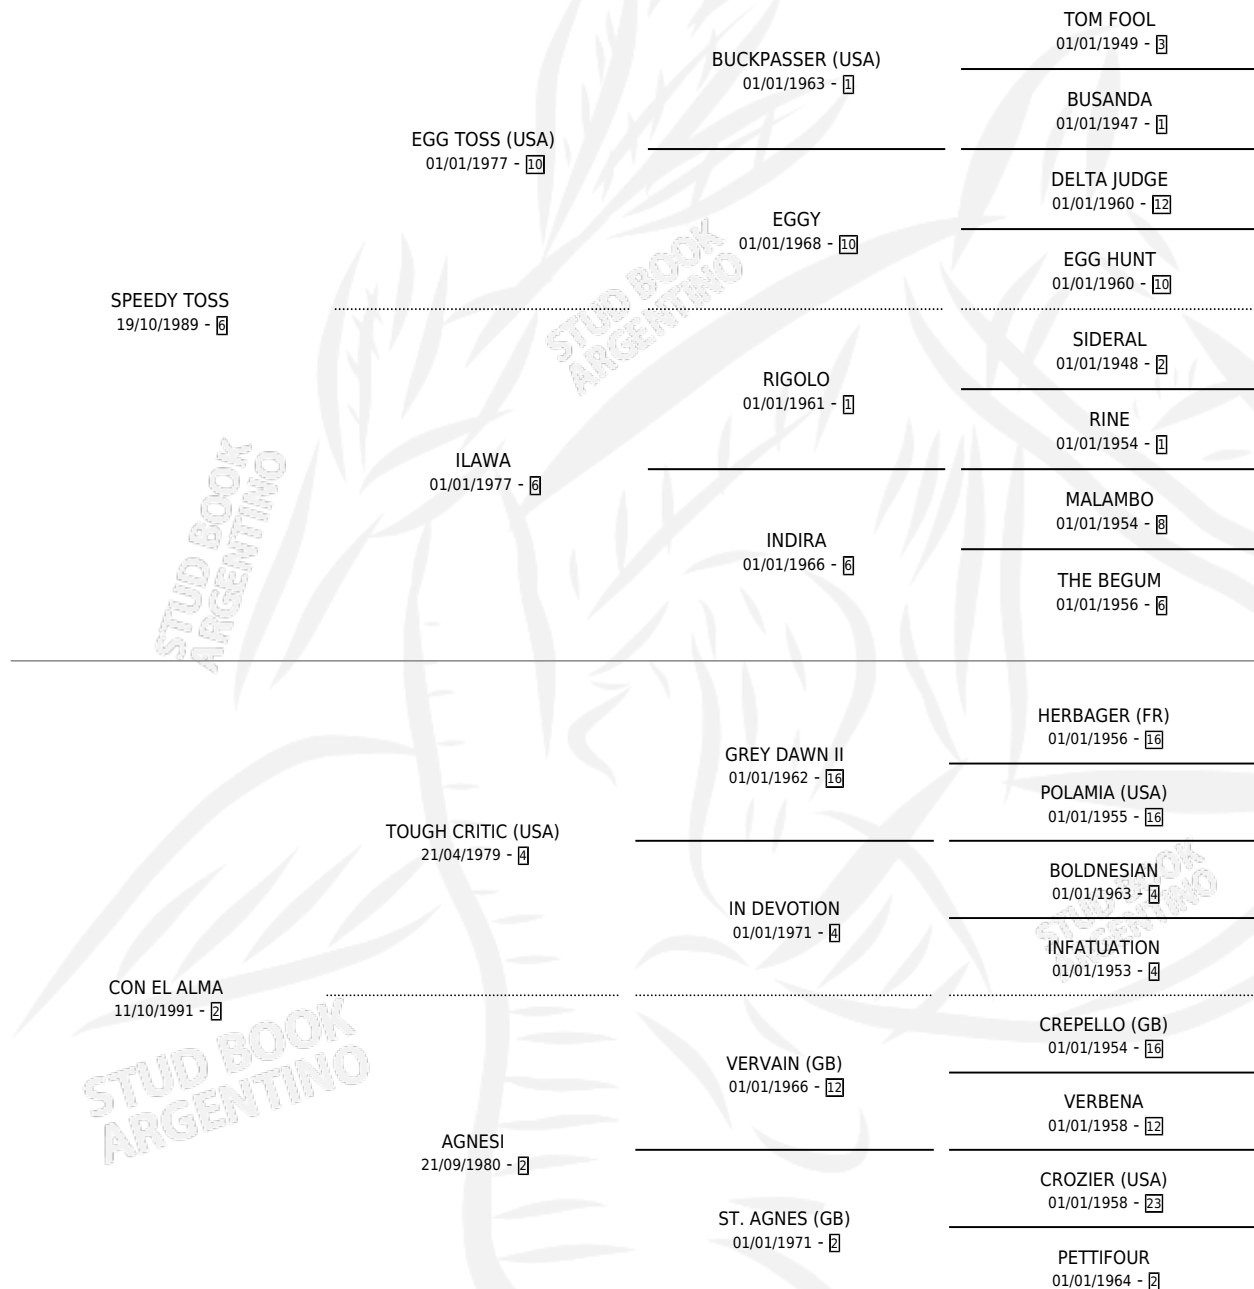

VELOSS ALMITA

por **SPEEDY TOSS** y **CON EL ALMA** por **TOUGH CRITIC (USA)**

Argentina · Macho · Zaino Doradillo · SP · 31/10/2002
Familia 2-f · Volumen 38

ESTADO

TIPIFICACIÓN SANGUÍNEA	✓
TIPIFICACIÓN POR ADN	X
PASAPORTE	X
IDENTIFICACIÓN POR MICROCHIP	X
REPRODUCTOR	X

Lugar de nacimiento: Revancha

Criador: Revancha

PEDIGREE

CAMPAÑA

Solo carreras oficiales de Argentina

POR EDAD

EDAD	CC	1°	2°	3°	4°	5°	NP	CLC	CLG	CLCG1	CLGG1	IMPORTE	GANANCIA / CC
3 AÑOS	1	0	0	0	0	1	0	0	0	0	0	\$750	\$750
4 AÑOS	1	0	0	0	0	0	1	0	0	0	0	\$0	\$0
5 AÑOS	4	0	0	1	1	0	2	0	0	0	0	\$4,500	\$1,125
TOTALES	6	0	0	1	1	1	3	0	0	0	0	\$5,250	\$875
%		0.0%	0.0%	16.7%	16.7%	16.7%	50.0%	0.0%	0.0%	0.0%	0.0%		

Placés en San Isidro en 6 carreras disputadas.

POR DISTANCIA

HIPODROMO	CC	1°	2°	3°	4°	5°	NP	CLC	CLG	CLCG1	CLGG1	IMPORTE
SAN ISIDRO	4	0	0	1	1	0	2	0	0	0	0	\$4,500
1100 MTS	1	0	0	0	0	0	1	0	0	0	0	\$0
1000 MTS	2	0	0	0	1	0	1	0	0	0	0	\$1,500
1200 MTS	1	0	0	1	0	0	0	0	0	0	0	\$3,000
PALERMO	2	0	0	0	0	1	1	0	0	0	0	\$750
1000 MTS	2	0	0	0	0	1	1	0	0	0	0	\$750