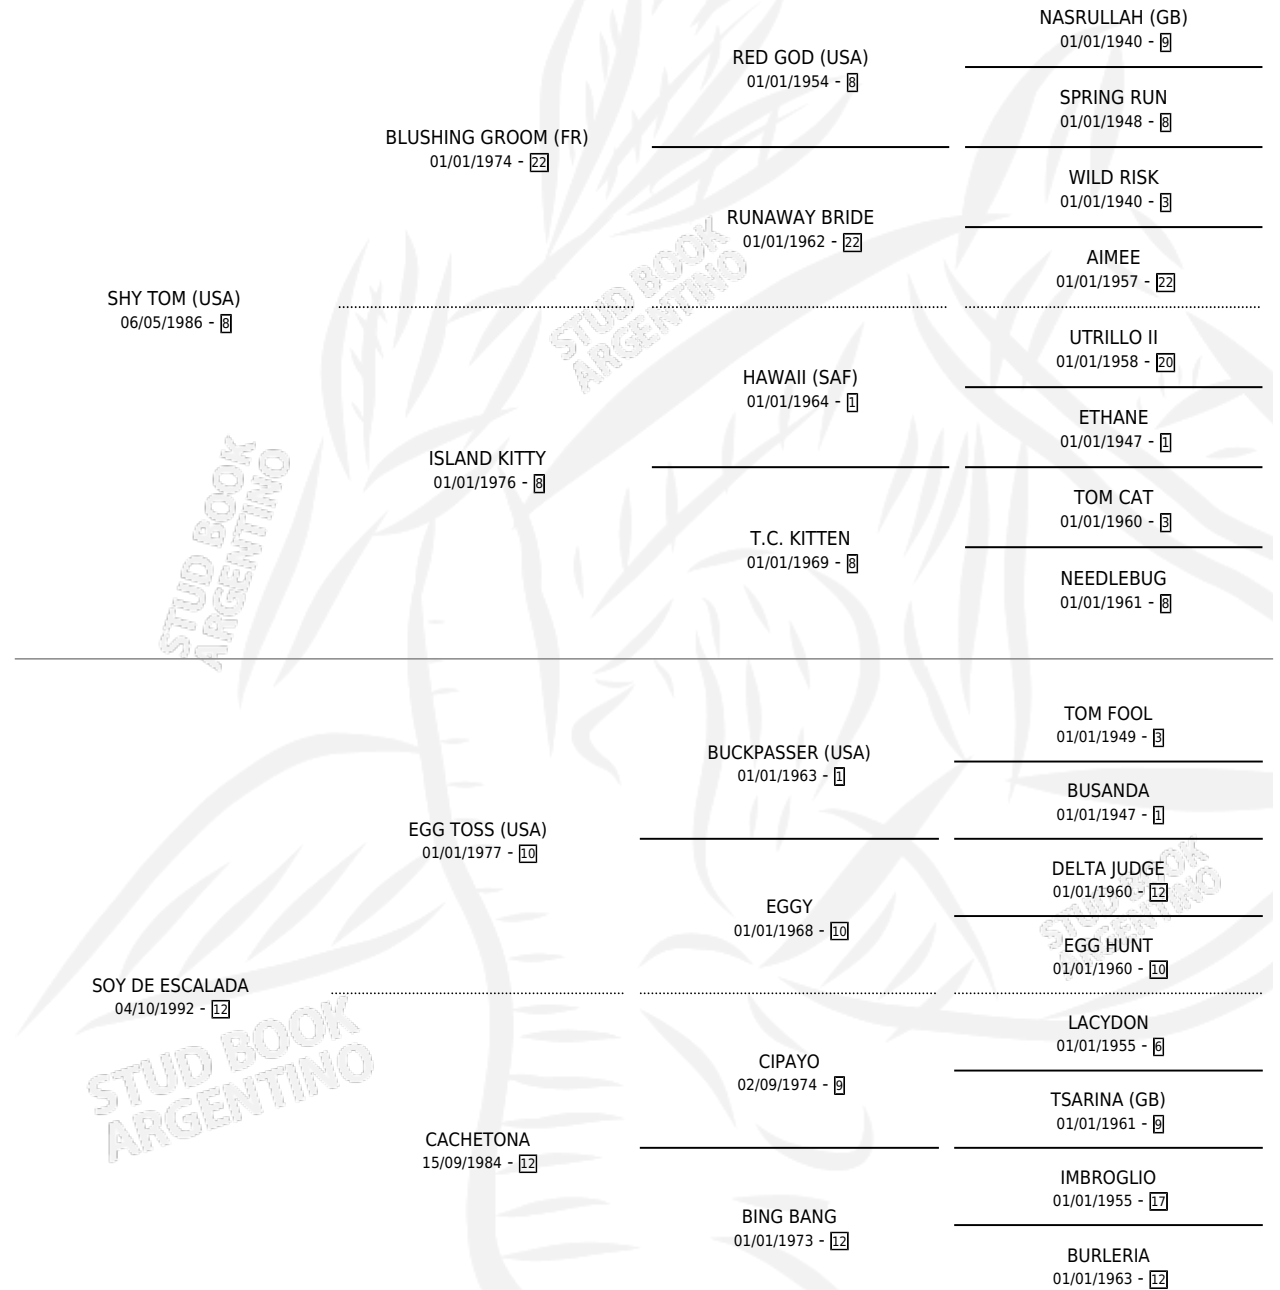

Lugar de nacimiento: Revancha

Criador: Revancha

~

HIJOS

	MACHOS	HEMBRAS
5 NACIERON	1	4
1 CORRIERON	0	1

SIN ACTUACIONES

PEDIGREE

CAMPAÑA

Solo carreras oficiales de Argentina

POR EDAD

EDAD	CC	1°	2°	3°	4°	5°	NP	CLC	CLG	CLCG1	CLGG1	IMPORTE	GANANCIA / CC
4 AÑOS	1	0	0	0	1	0	0	0	0	0	0	\$960	\$960
6 AÑOS	1	0	0	0	0	0	1	0	0	0	0	\$0	\$0
TOTALES	2	0	0	0	1	0	1	0	0	0	0	\$960	\$480
%		0.0%	0.0%	0.0%	50.0%	0.0%	50.0%	0.0%	0.0%	0.0%	0.0%		