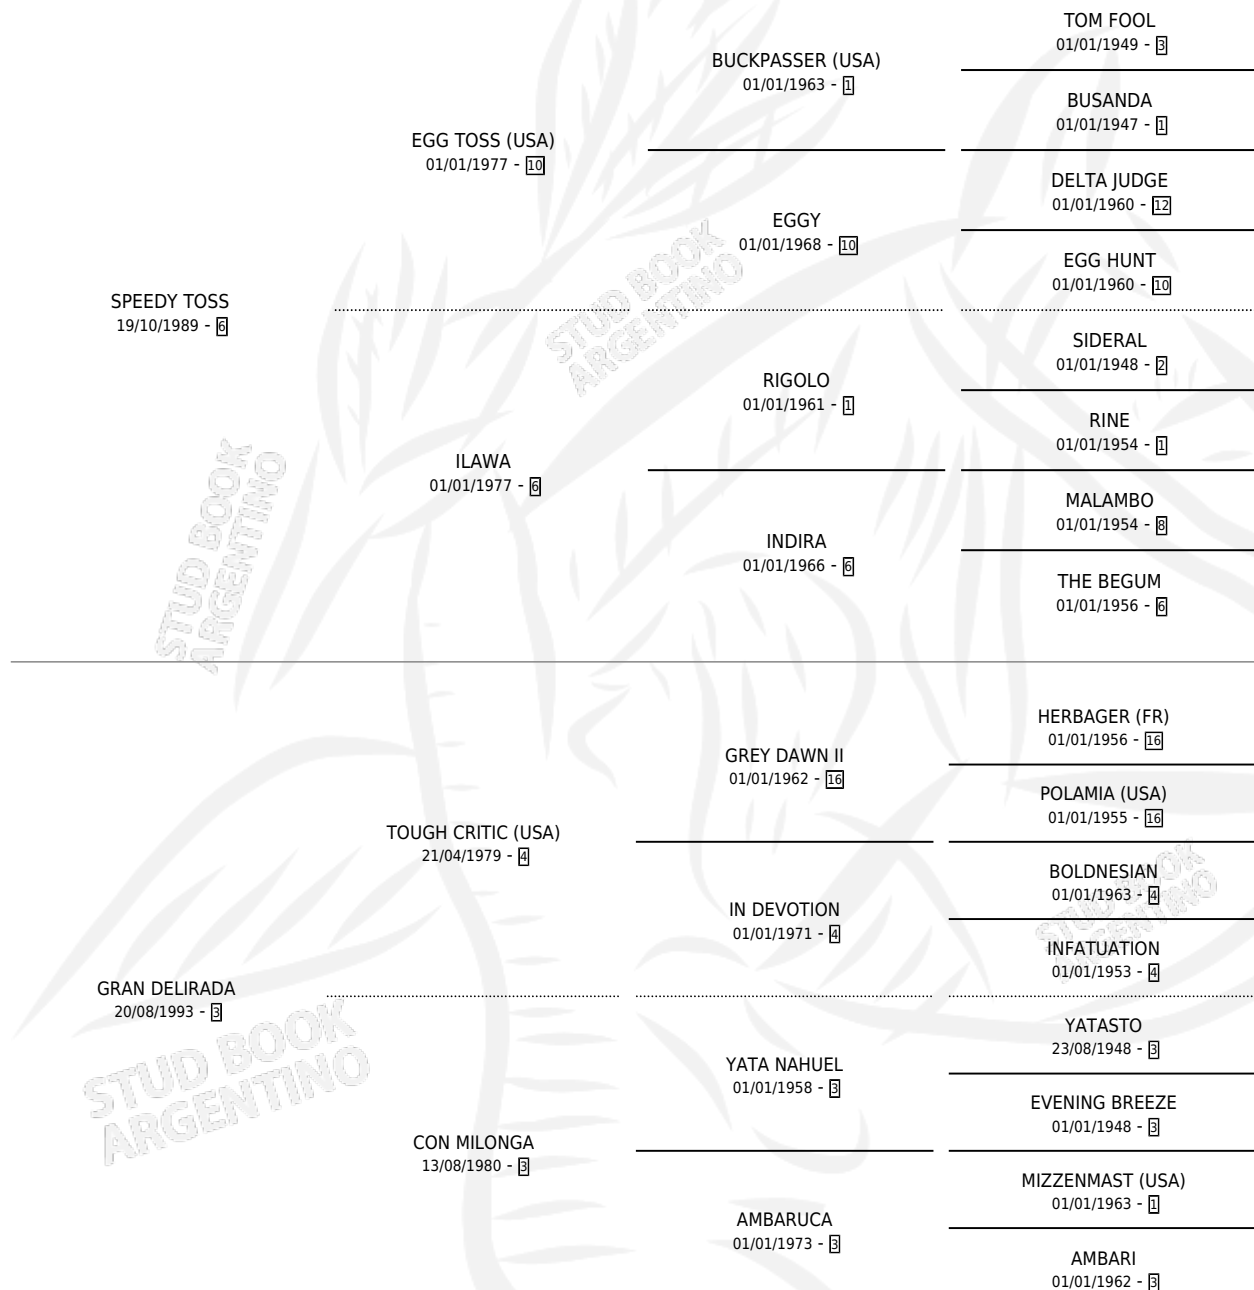

VELOSS DELIRADO

por **SPEEDY TOSS** y **GRAN DELIRADA** por **TOUGH CRITIC (USA)**

Argentina · Macho · Zaino Doradillo · SP · 23/10/2002
Familia 3-f · Volumen 38

ESTADO

TIPIFICACIÓN SANGUÍNEA	✓
TIPIFICACIÓN POR ADN	✓
PASAPORTE	X
IDENTIFICACIÓN POR MICROCHIP	X
REPRODUCTOR	✓

Lugar de nacimiento: Revancha

Criador: Revancha

~

HIJOS

	MACHOS	HEMBRAS
19 NACIERON	9	10
2 CORRIERON	1	1

SIN ACTUACIONES

PEDIGREE

CAMPAÑA

Solo carreras oficiales de Argentina

POR EDAD

EDAD	CC	1°	2°	3°	4°	5°	NP	CLC	CLG	CLCG1	CLGG1	IMPORTE	GANANCIA / CC
4 AÑOS	5	0	0	0	1	0	4	0	0	0	0	\$1,200	\$240
TOTALES	5	0	0	0	1	0	4	0	0	0	0	\$1,200	\$240
%		0.0%	0.0%	0.0%	20.0%	0.0%	80.0%	0.0%	0.0%	0.0%	0.0%		