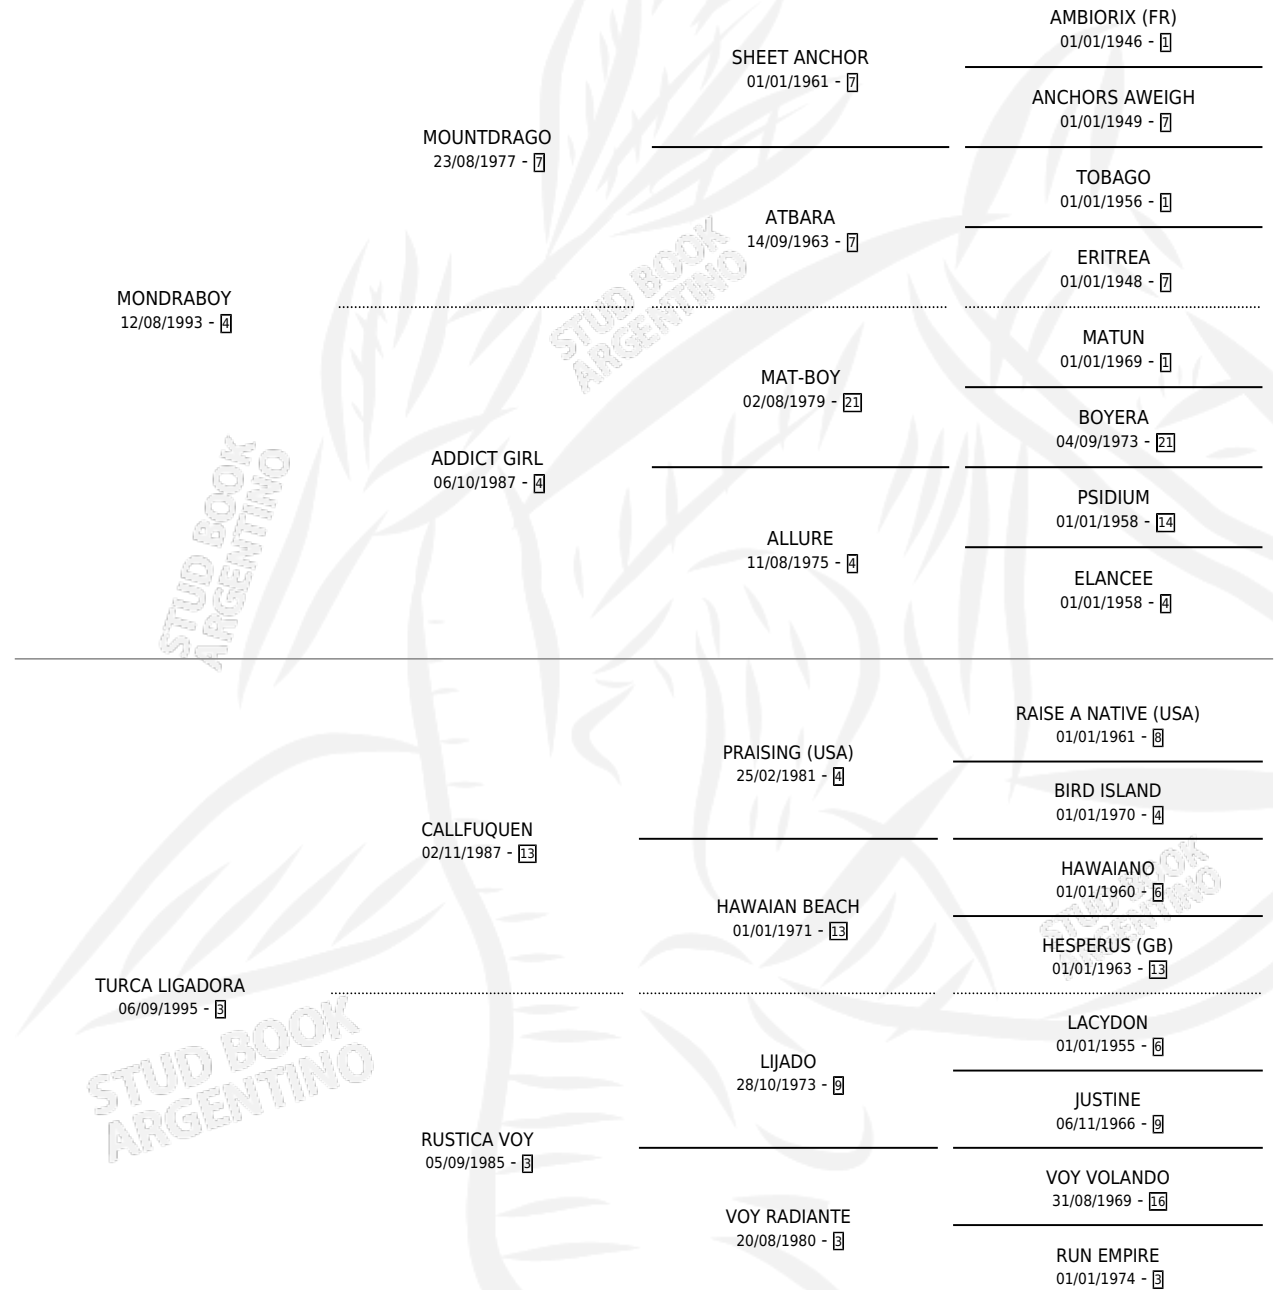

BE BACK

por **MONDRABOY** y **TURCA LIGADORA** por **CALLFUQUEN**

Argentina · Macho · Alazan · SP · 10/10/2002
Familia 3-h · Volumen 38

ESTADO

TIPIFICACIÓN SANGUÍNEA	✓
TIPIFICACIÓN POR ADN	X
PASAPORTE	X
IDENTIFICACIÓN POR MICROCHIP	X
REPRODUCTOR	X

Lugar de nacimiento: Los Mimbres

Criador: Los Mimbres

PEDIGREE

BE BACK

Datos oficiales del Stud Book Argentino

Documento generado el 05/05/2026

studbook.org.ar