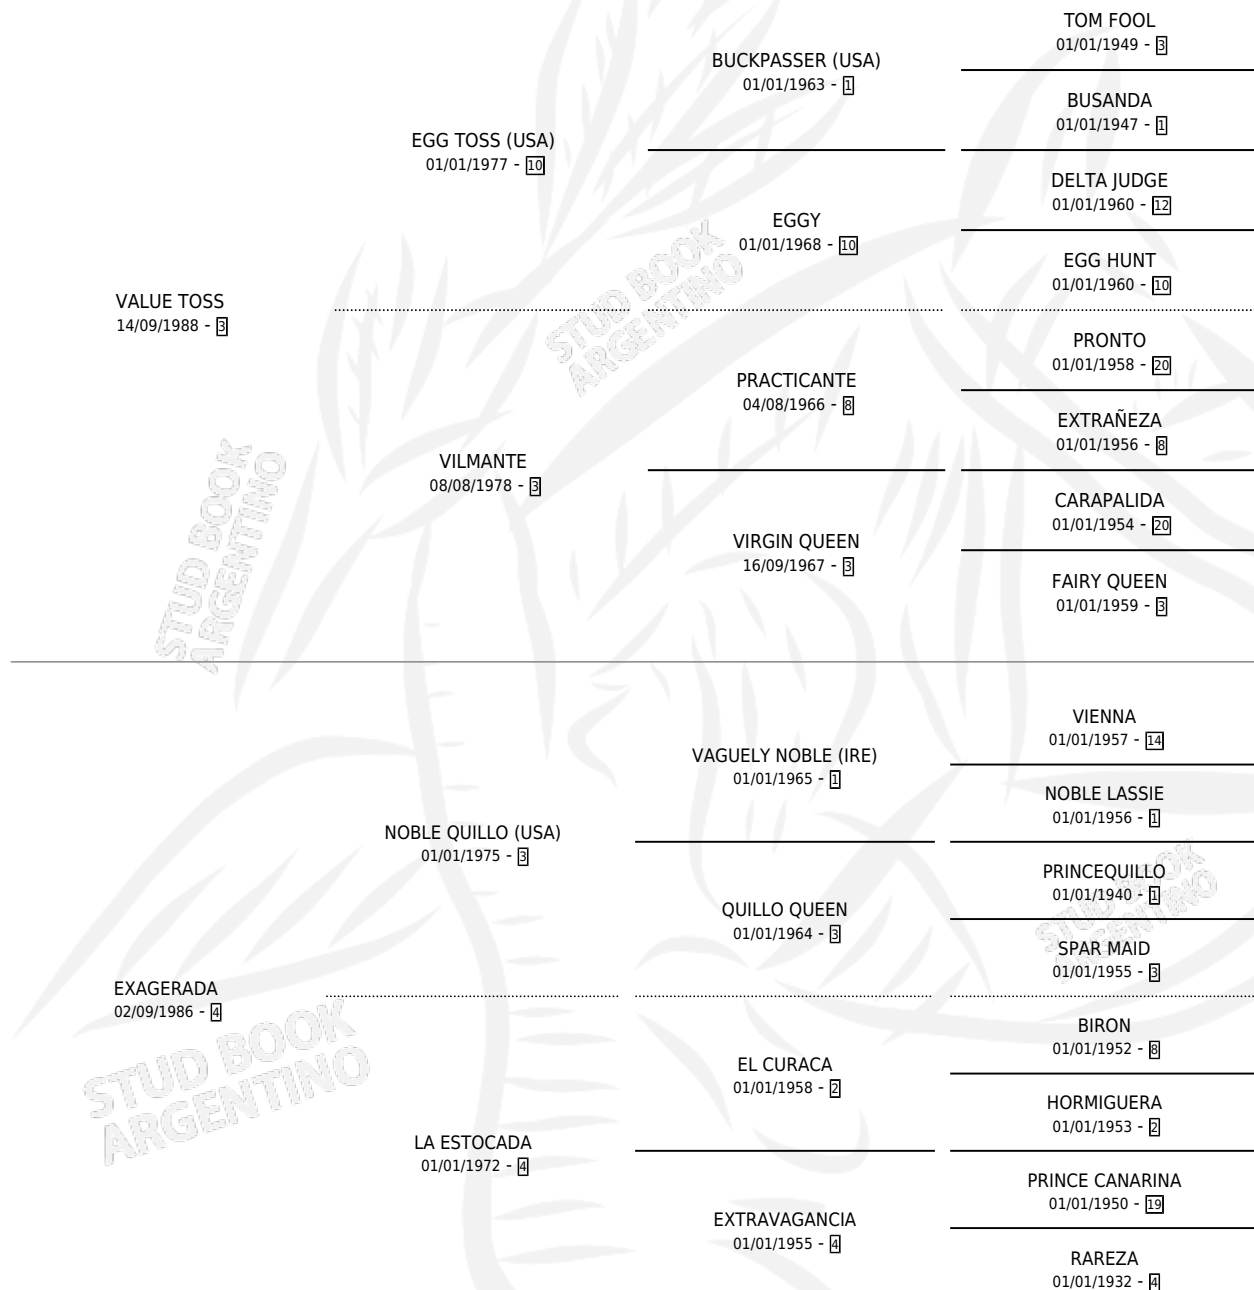

ESPANTADO

por **VALUE TOSS** y **EXAGERADA** por **NOBLE QUILLO (USA)**

Argentina · Macho · Zaino · SP · 10/10/2002
Familia 4-b · Volumen 38

ESTADO

TIPIFICACIÓN SANGUÍNEA	✓
TIPIFICACIÓN POR ADN	X
PASAPORTE	X
IDENTIFICACIÓN POR MICROCHIP	X
REPRODUCTOR	X

Lugar de nacimiento: Los Mimbres

Criador: Los Mimbres

PEDIGREE

ESPANTADO

Datos oficiales del Stud Book Argentino

Documento generado el 04/05/2026

studbook.org.ar