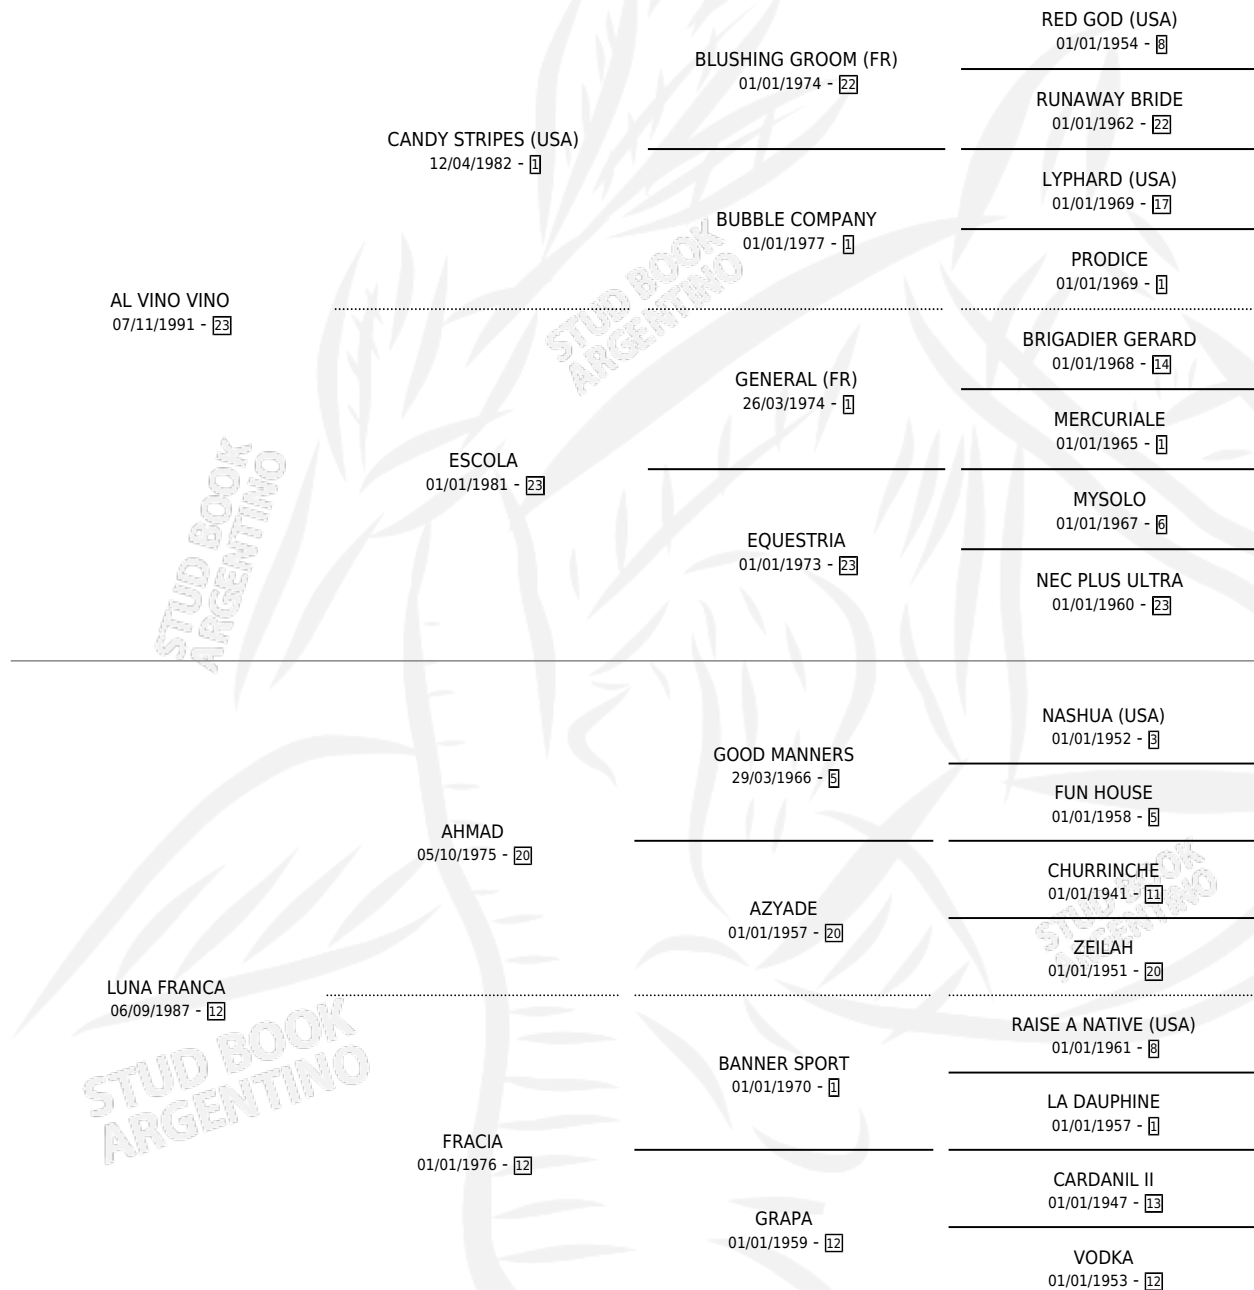

FUGITIVO VINO

por AL VINO VINO y LUNA FRANCA por AHMAD

Argentina · Macho · Zaino Doradillo · SP · 25/08/2002
Familia 12-d · Volumen 38

ESTADO

TIPIFICACIÓN SANGUÍNEA	✓
TIPIFICACIÓN POR ADN	X
PASAPORTE	X
IDENTIFICACIÓN POR MICROCHIP	X
REPRODUCTOR	X

Lugar de nacimiento: Olga Margarita

Criador: Herrera Olga Margarita Ovanesoff

PEDIGREE

FUGITIVO VINO

Datos oficiales del Stud Book Argentino

Documento generado el 15/05/2026

studbook.org.ar