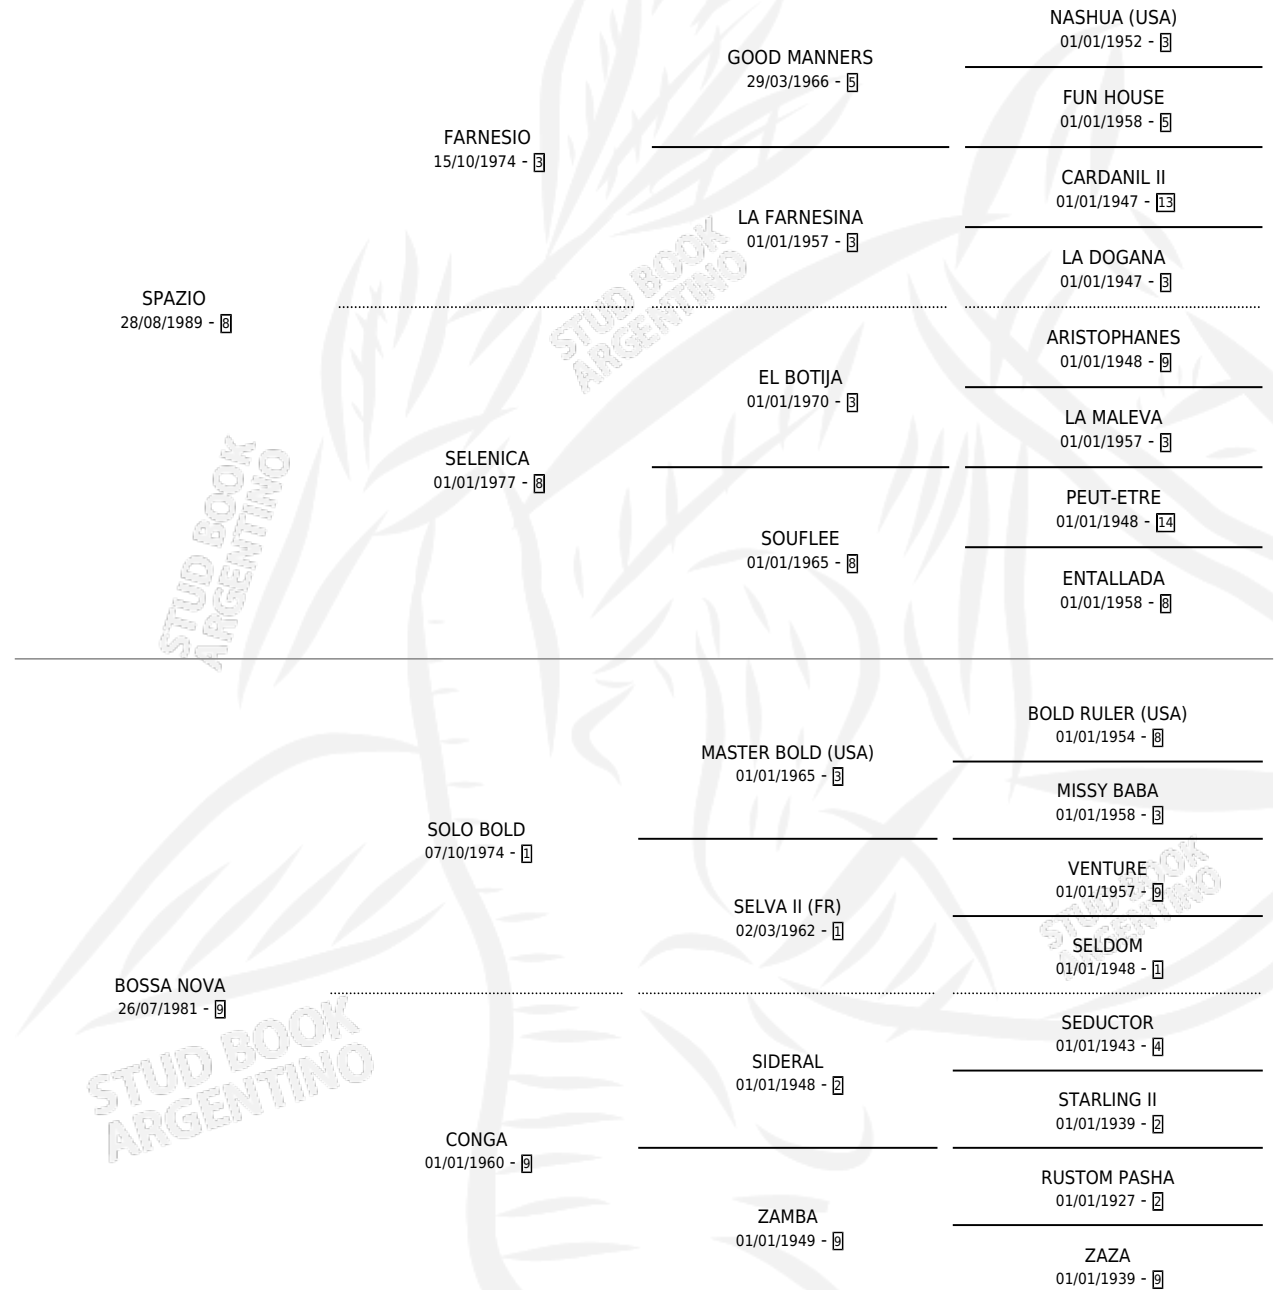

SALSERA TOP

por SPAZIO y BOSSA NOVA por SOLO BOLD

Argentina · Hembra · Zaino · SP · 02/11/2002
Familia 9-g · Volumen 38

ESTADO

TIPIFICACIÓN SANGUÍNEA	✓
TIPIFICACIÓN POR ADN	✓
PASAPORTE	X
IDENTIFICACIÓN POR MICROCHIP	X
REPRODUCTOR	✓

Lugar de nacimiento: Malu
Criador: Iturralde Ataliva Luis

~

HIJOS

	MACHOS	HEMBRAS
3 NACIERON	0	3
SIN ACTUACIONES		

PEDIGREE

CAMPAÑA

Solo carreras oficiales de Argentina

POR EDAD