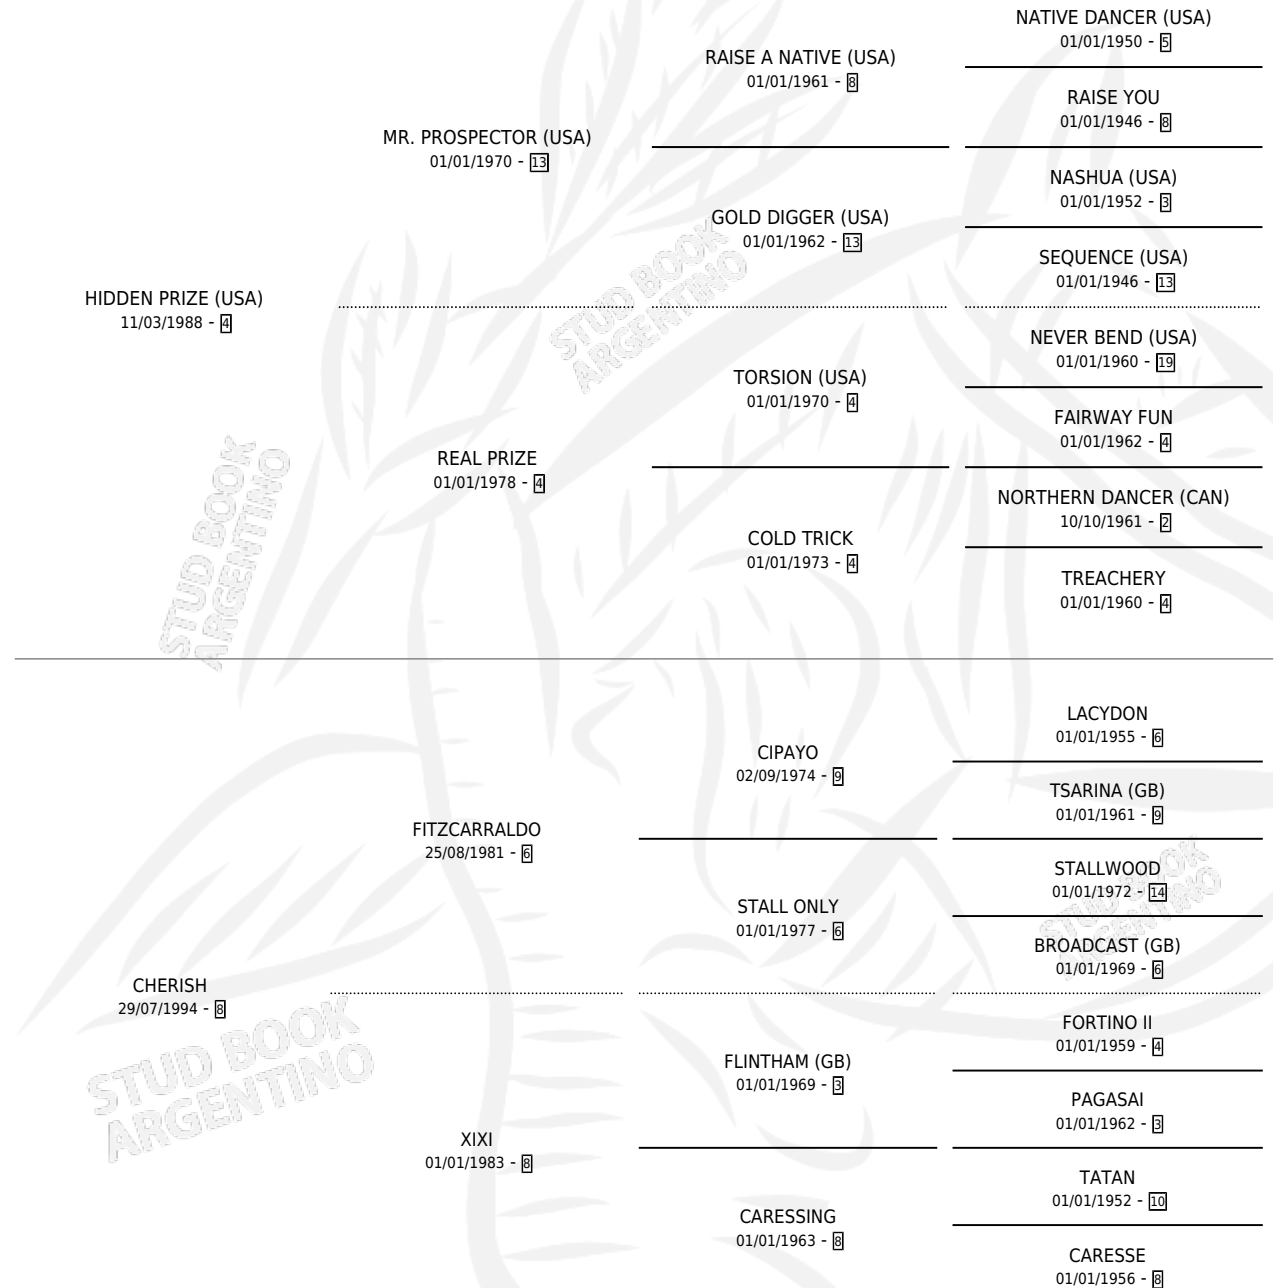

Lugar de nacimiento: Comalal

Criador: Comalal

~

HIJOS

	MACHOS	HEMBRAS
2 NACIERON	1	1

SIN ACTUACIONES

PEDIGREE

CAMPAÑA