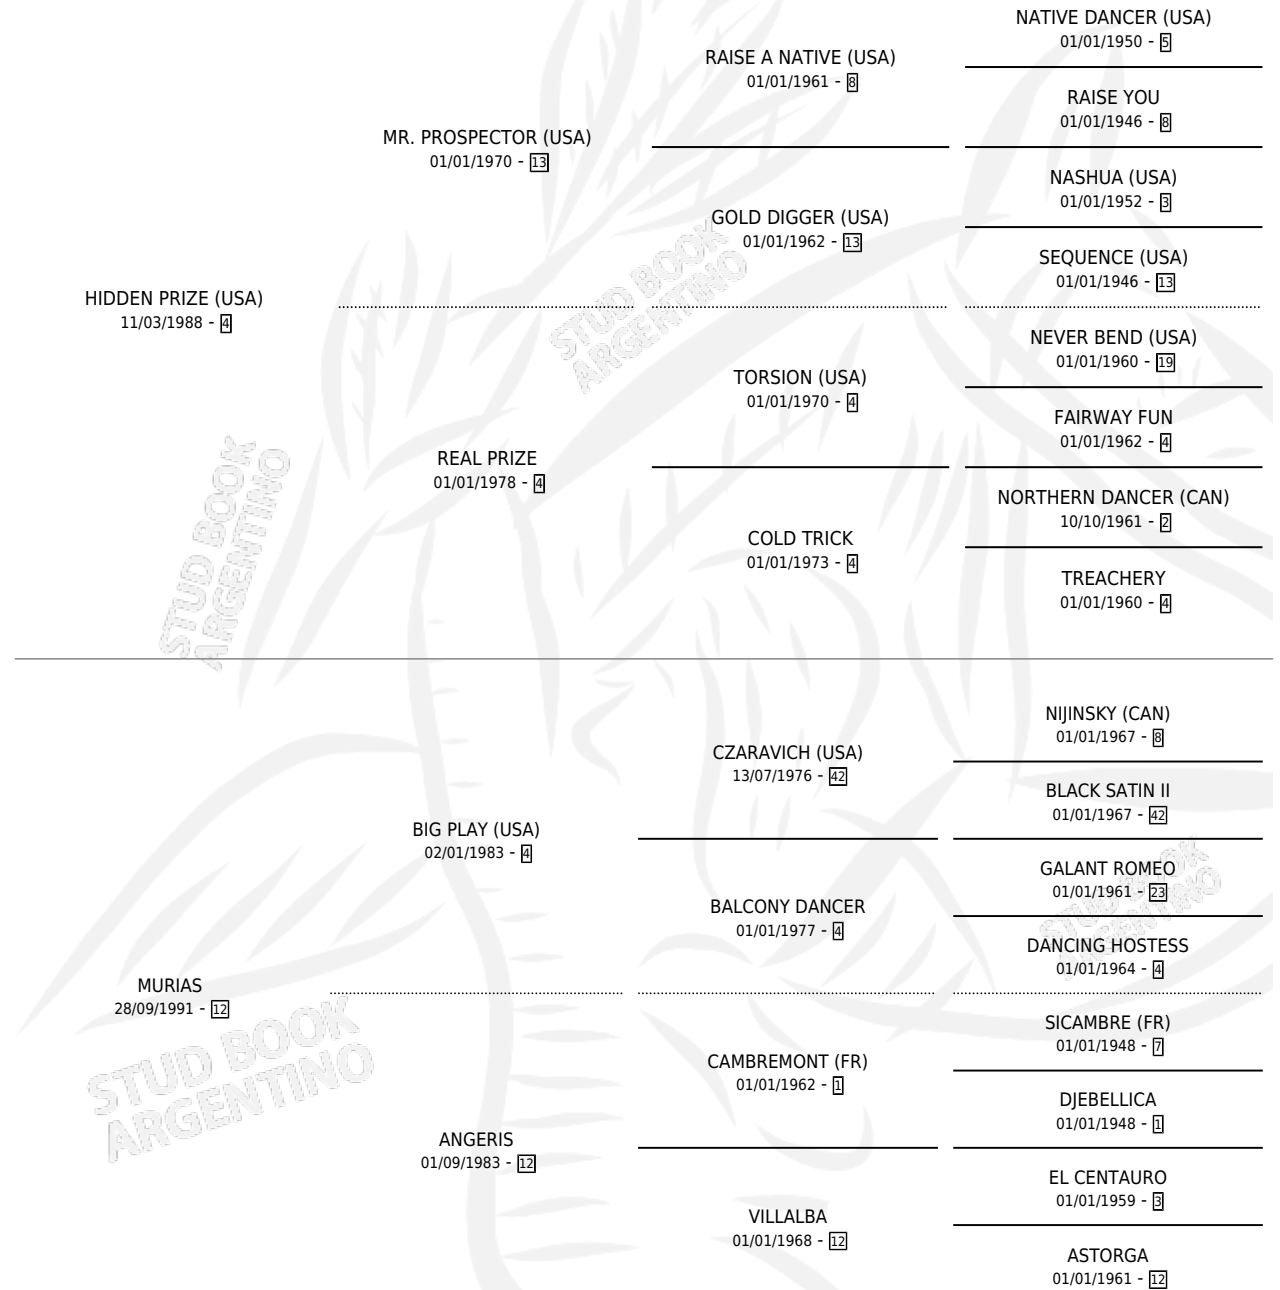

VELVIA

por **HIDDEN PRIZE (USA)** y **MURIAS** por **BIG PLAY (USA)**

Argentina · Hembra · Zaino Colorado · SP · 24/10/2002
Familia 12-d · Volumen 38

ESTADO

TIPIFICACIÓN SANGUÍNEA	✓
TIPIFICACIÓN POR ADN	✓
PASAPORTE	X
IDENTIFICACIÓN POR MICROCHIP	X
REPRODUCTOR	✓

Lugar de nacimiento: Comalal

Criador: Comalal

~

HIJOS

	MACHOS	HEMBRAS
2 NACIERON	1	1
2 CORRIERON	1	1
1 GANARON	1	0
0 GANADORES CL	0 GANADORES GR	0 GANADORES G1

PEDIGREE