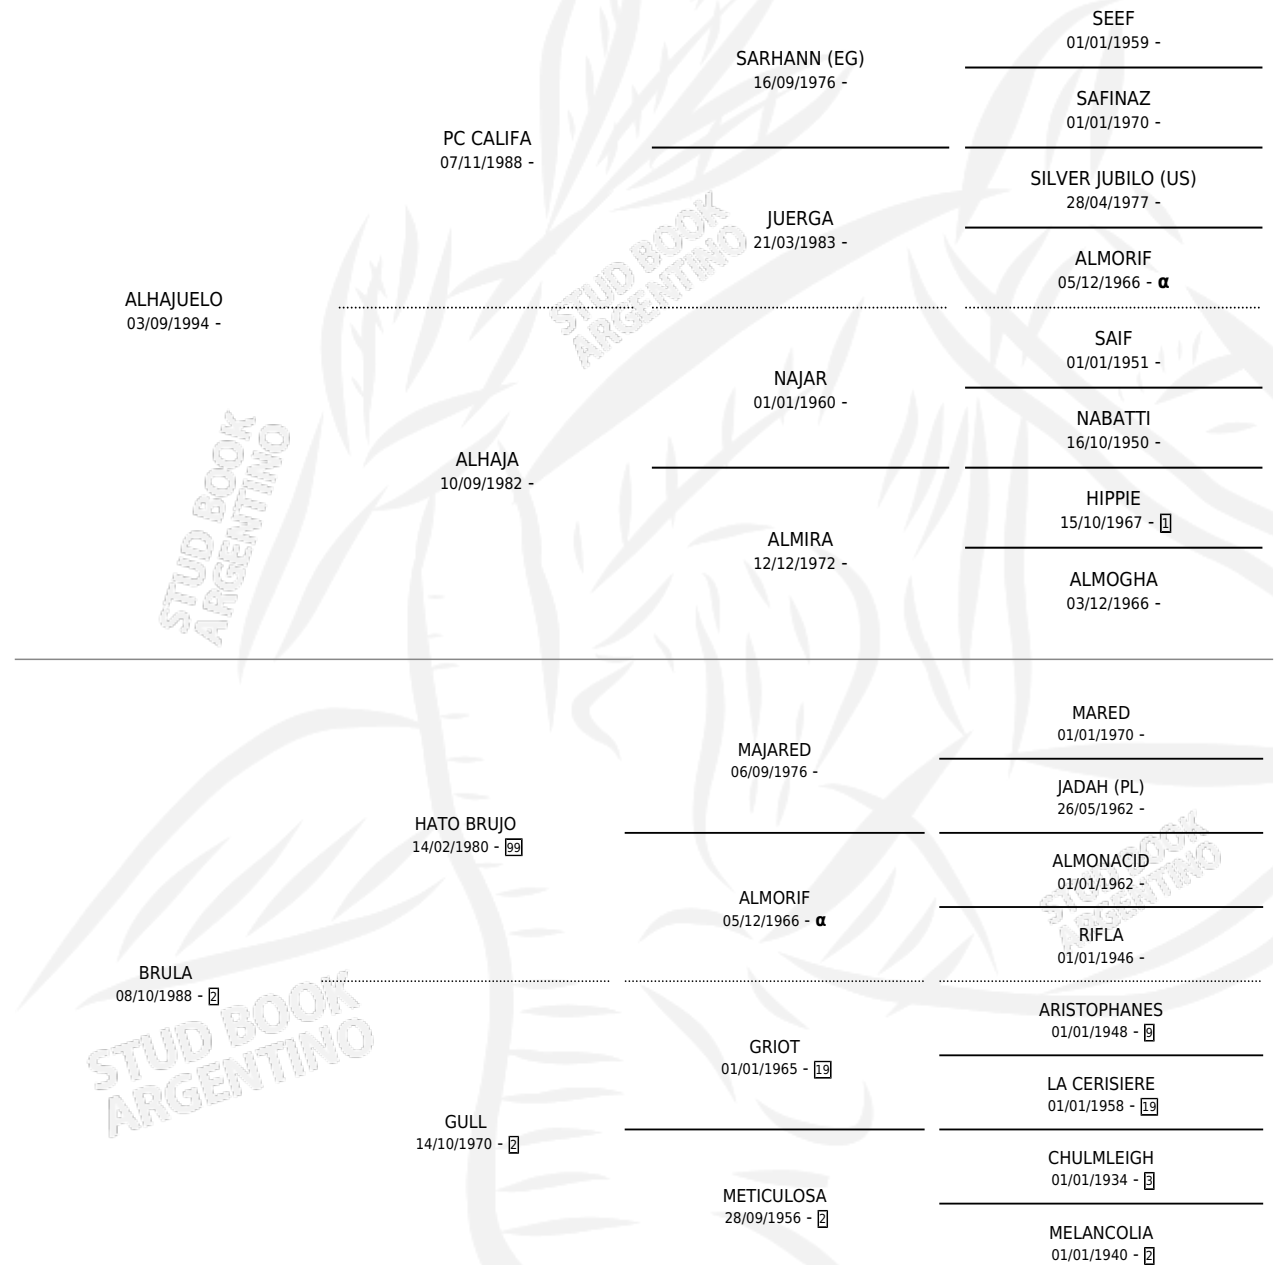

# PC EL ALADO

por ALHAJUELO y BRULA por HATO BRUJO

Argentina · Macho · Zaino · AA · 12/10/2002  
Familia 2-a · Volumen 38

## ESTADO

TIPIFICACIÓN SANGUÍNEA	X
TIPIFICACIÓN POR ADN	X
PASAPORTE	X
IDENTIFICACIÓN POR MICROCHIP	X
REPRODUCTOR	X

**Lugar de nacimiento:** Puesto Cabezas

**Criador:** Sin dato

## PEDIGREE

INBREEDING :  $\alpha$