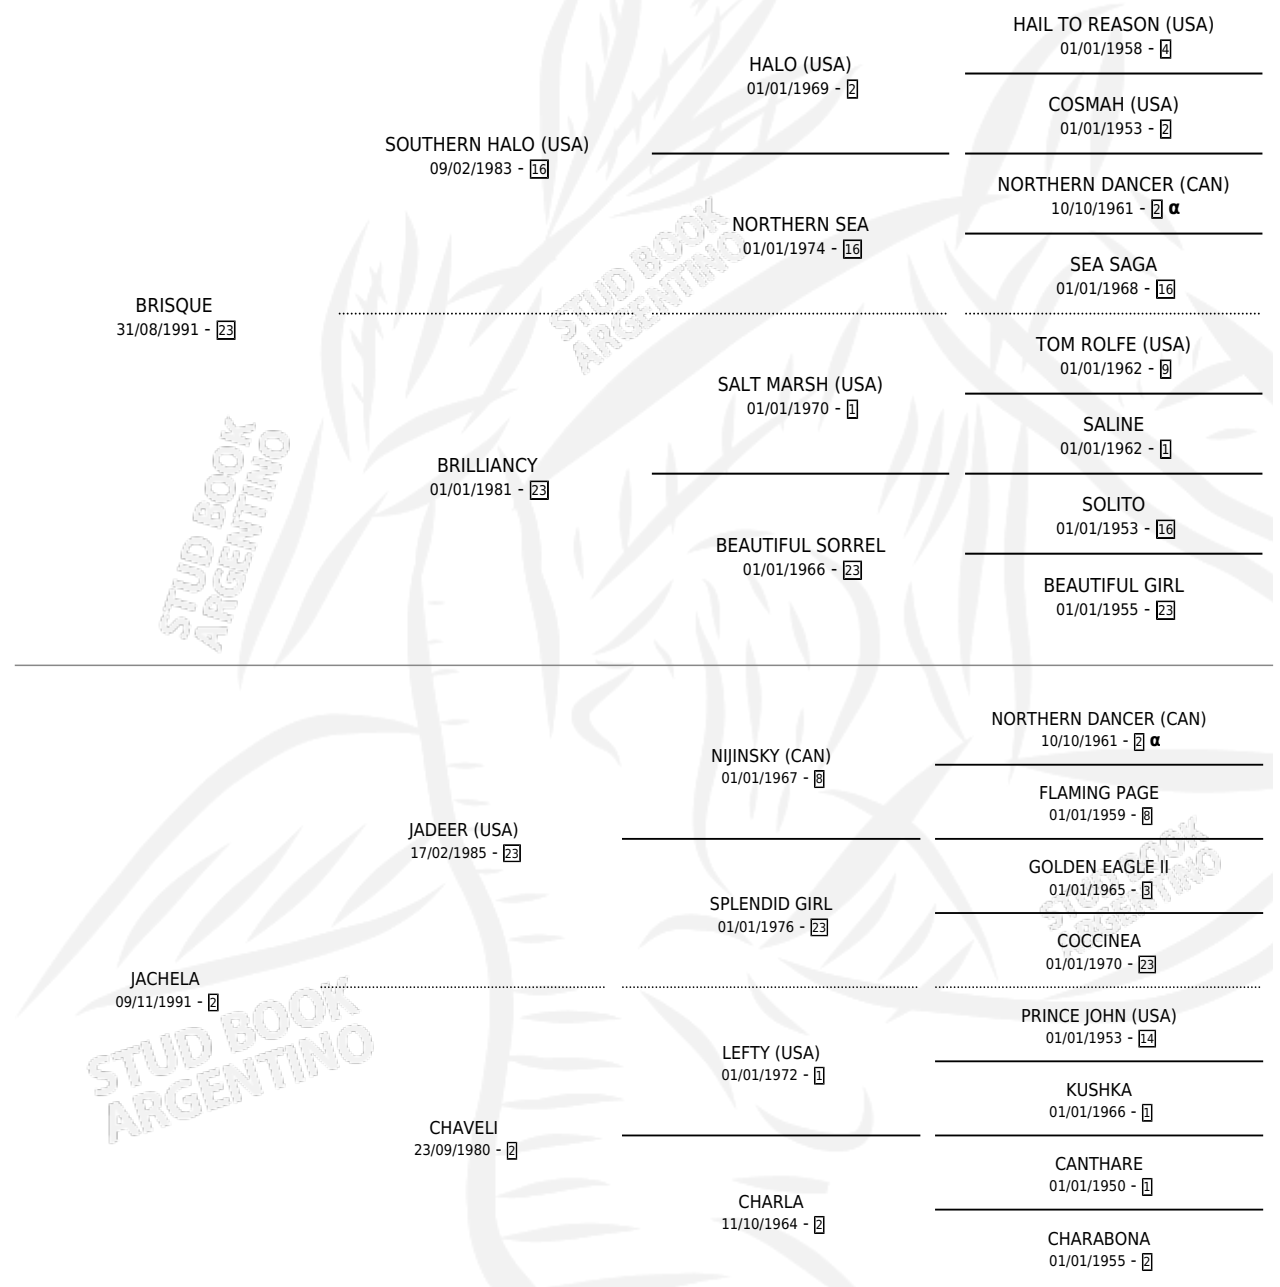

Lugar de nacimiento: La Huella

Criador: La Huella

~

HIJOS

	MACHOS	HEMBRAS
3 NACIERON	1	2
1 CORRIERON	0	1

SIN ACTUACIONES

INBREEDING : α

CAMPAÑA

Solo carreras oficiales de Argentina

POR EDAD

EDAD	CC	1°	2°	3°	4°	5°	NP	CLC	CLG	CLCG1	CLGG1	IMPORTE	GANANCIA / CC
2 AÑOS	2	0	0	2	0	0	0	0	0	0	0	\$2,880	\$1,440
3 AÑOS	5	0	0	1	1	1	2	0	0	0	0	\$3,420	\$684
4 AÑOS	2	0	0	0	0	1	1	0	0	0	0	\$550	\$275
TOTALES	9	0	0	3	1	2	3	0	0	0	0	\$6,850	\$761
%		0.0%	0.0%	33.3%	11.1%	22.2%	33.3%	0.0%	0.0%	0.0%	0.0%		