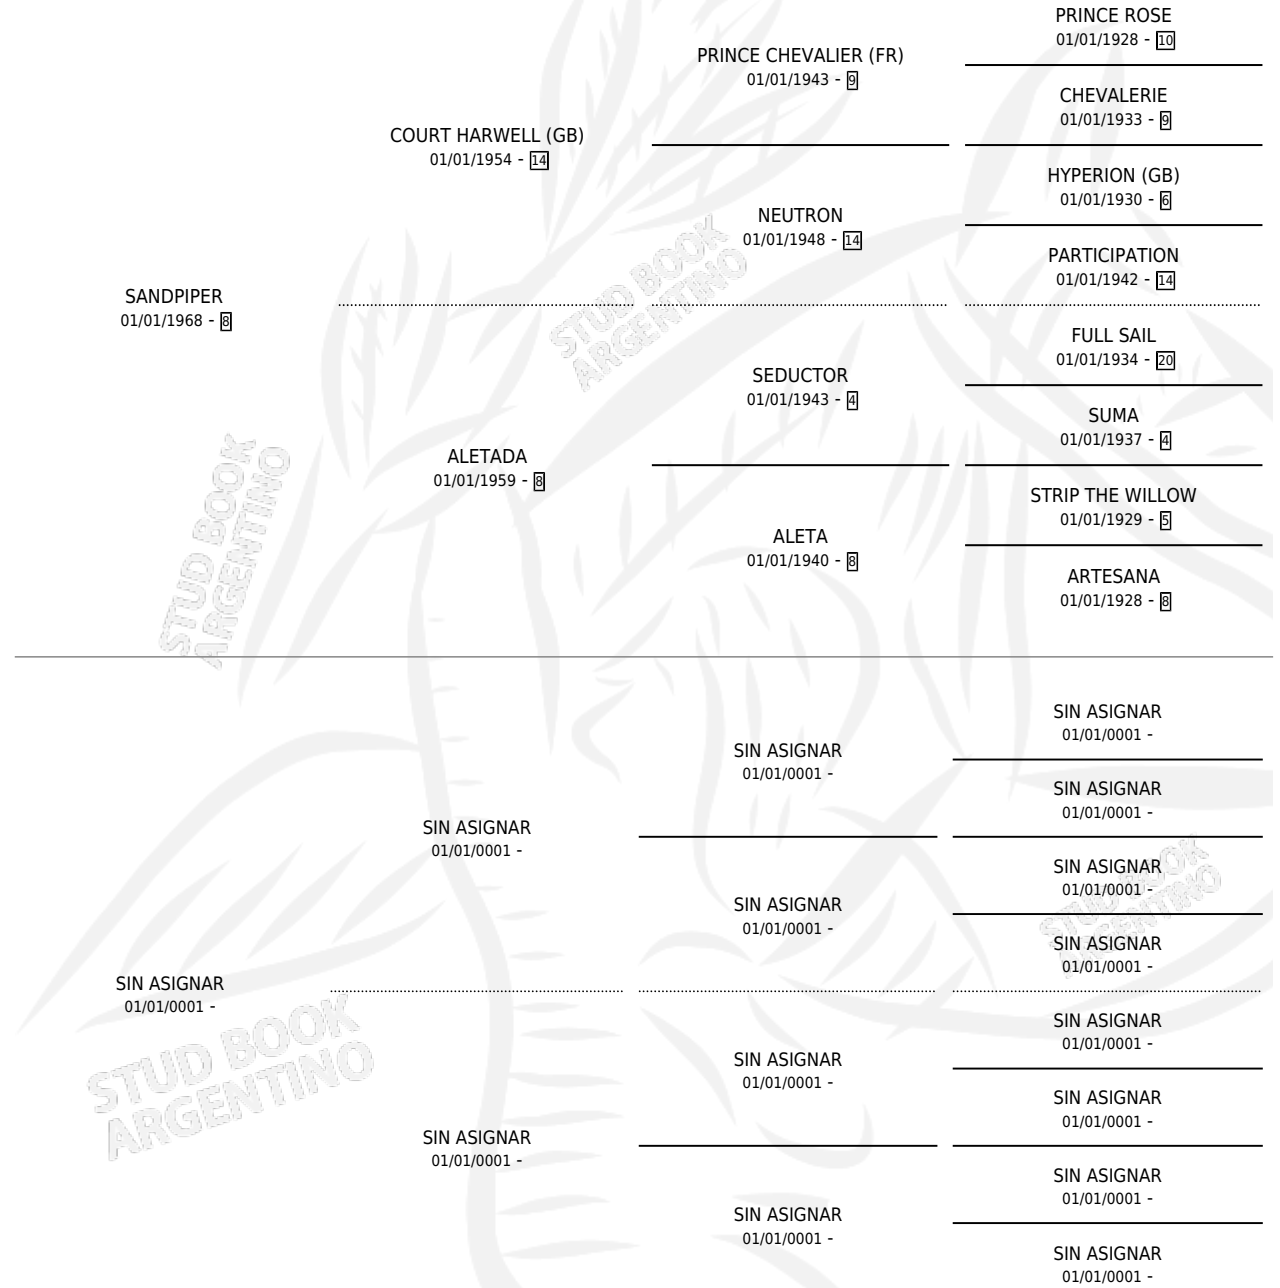

LADY BESS

PEDIGREE

por SANDPIPER y SIN ASIGNAR por SIN ASIGNAR

Argentina · Hembra · Tordillo · SP · 01/01/1974
Familia · Volumen 28

ESTADO

TIPIFICACIÓN SANGUÍNEA	X
TIPIFICACIÓN POR ADN	X
PASAPORTE	X
IDENTIFICACIÓN POR MICROCHIP	X
REPRODUCTOR	✓

Lugar de nacimiento: Campo particular

Criador: Sin dato

~

HIJOS

	MACHOS	HEMBRAS
3 NACIERON	1	2
SIN ACTUACIONES		

S

mientos 2 / Efectividad 25.00%

PADRILLO	PRODUCTO	CRIADOR	1ER SERVICIO	ÚLTIMO SERVICIO
ALMA DE BACAN	∅		26/10/1990	30/10/1990
LADY BESS	∅		20/12/1989	20/12/1989
Datos oficiales del Stud Book Argentino				
ALEGRON, CAR	∅		30/11/1989	02/12/1989
LORD MARKSMAN	∅		21/12/1988	21/12/1988
LORD ARCHIE	∅		17/11/1987	19/12/1987
MONT DE MARSAN	LADY BESS POST (H Z, 06/11/1987)	SIN DATO	10/12/1986	12/12/1986
LORD ARCHIE	LORD SAGITTARIUS (M Z, 01/12/1986)	SIN DATO	07/11/1985	30/12/1985
LORD ARCHIE	∅			