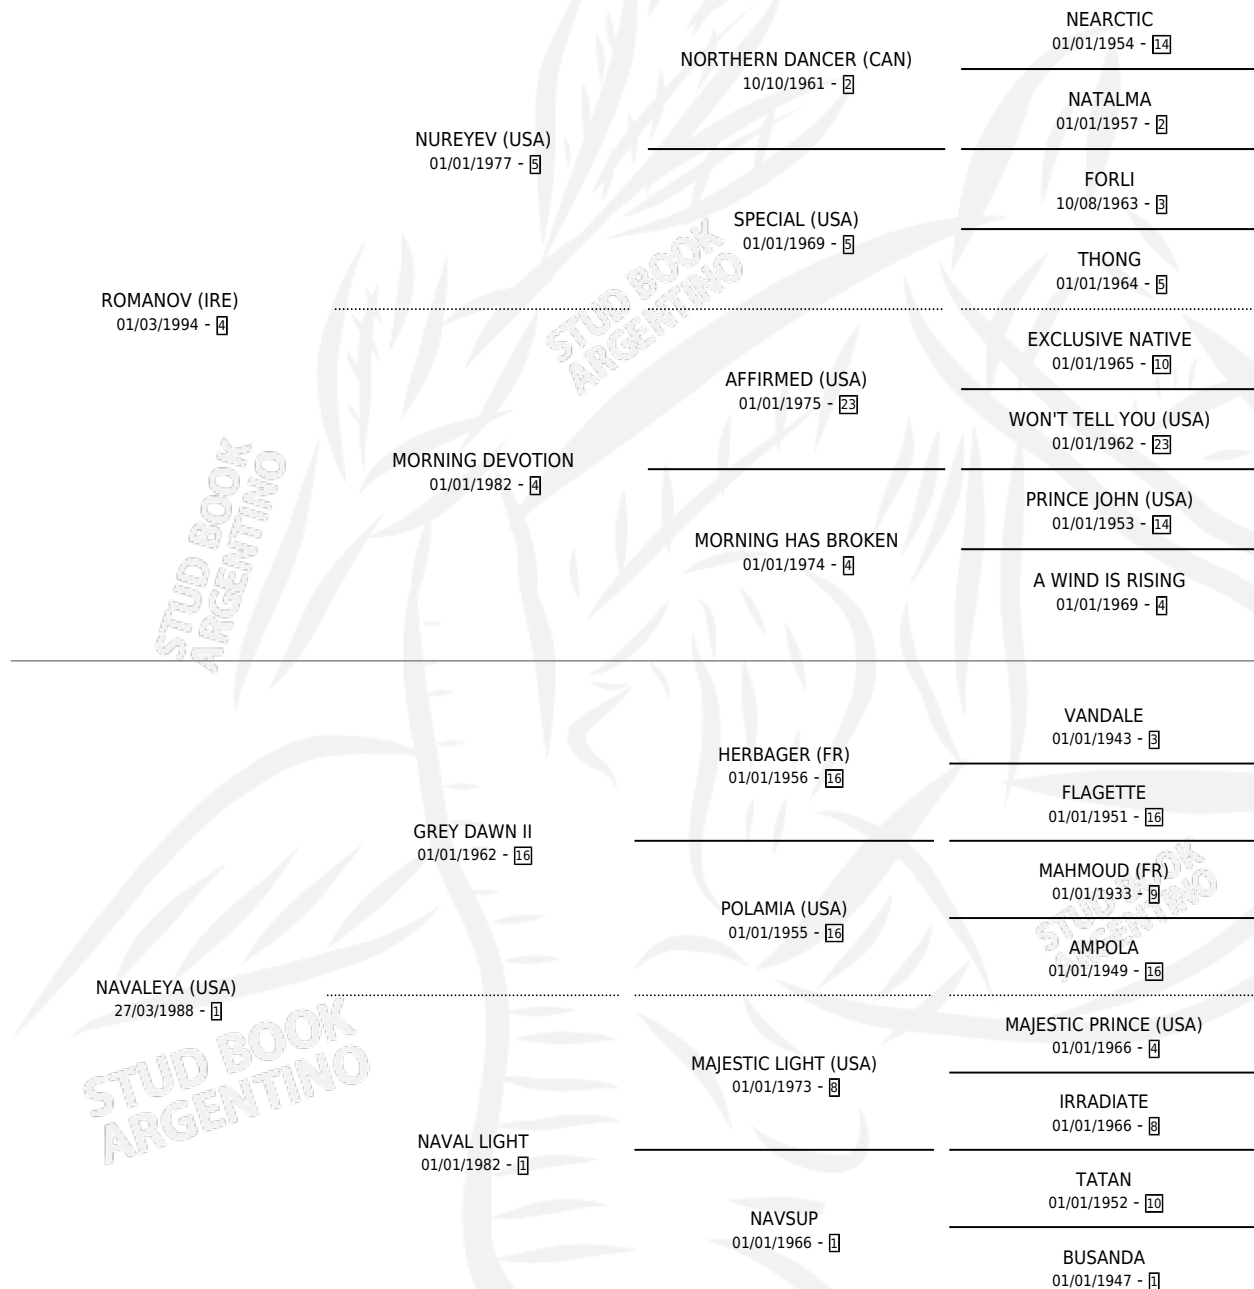

PLEBEYA ROMA

por **ROMANOV (IRE)** y **NAVALEYA (USA)** por **GREY DAWN II**

Argentina · Hembra · Tordillo · SP · 28/09/2002
Familia 1-x · Volumen 38

ESTADO

TIPIFICACIÓN SANGUÍNEA	✓
TIPIFICACIÓN POR ADN	✓
PASAPORTE	X
IDENTIFICACIÓN POR MICROCHIP	X
REPRODUCTOR	✓

Lugar de nacimiento: El Calden
Criador: Firmamento

~

HIJOS

	MACHOS	HEMBRAS
9 NACIERON	3	6
7 CORRIERON	3	4
4 GANARON	1	3

0	0	0
GANADORES CL	GANADORES GR	GANADORES G1

PEDIGREE