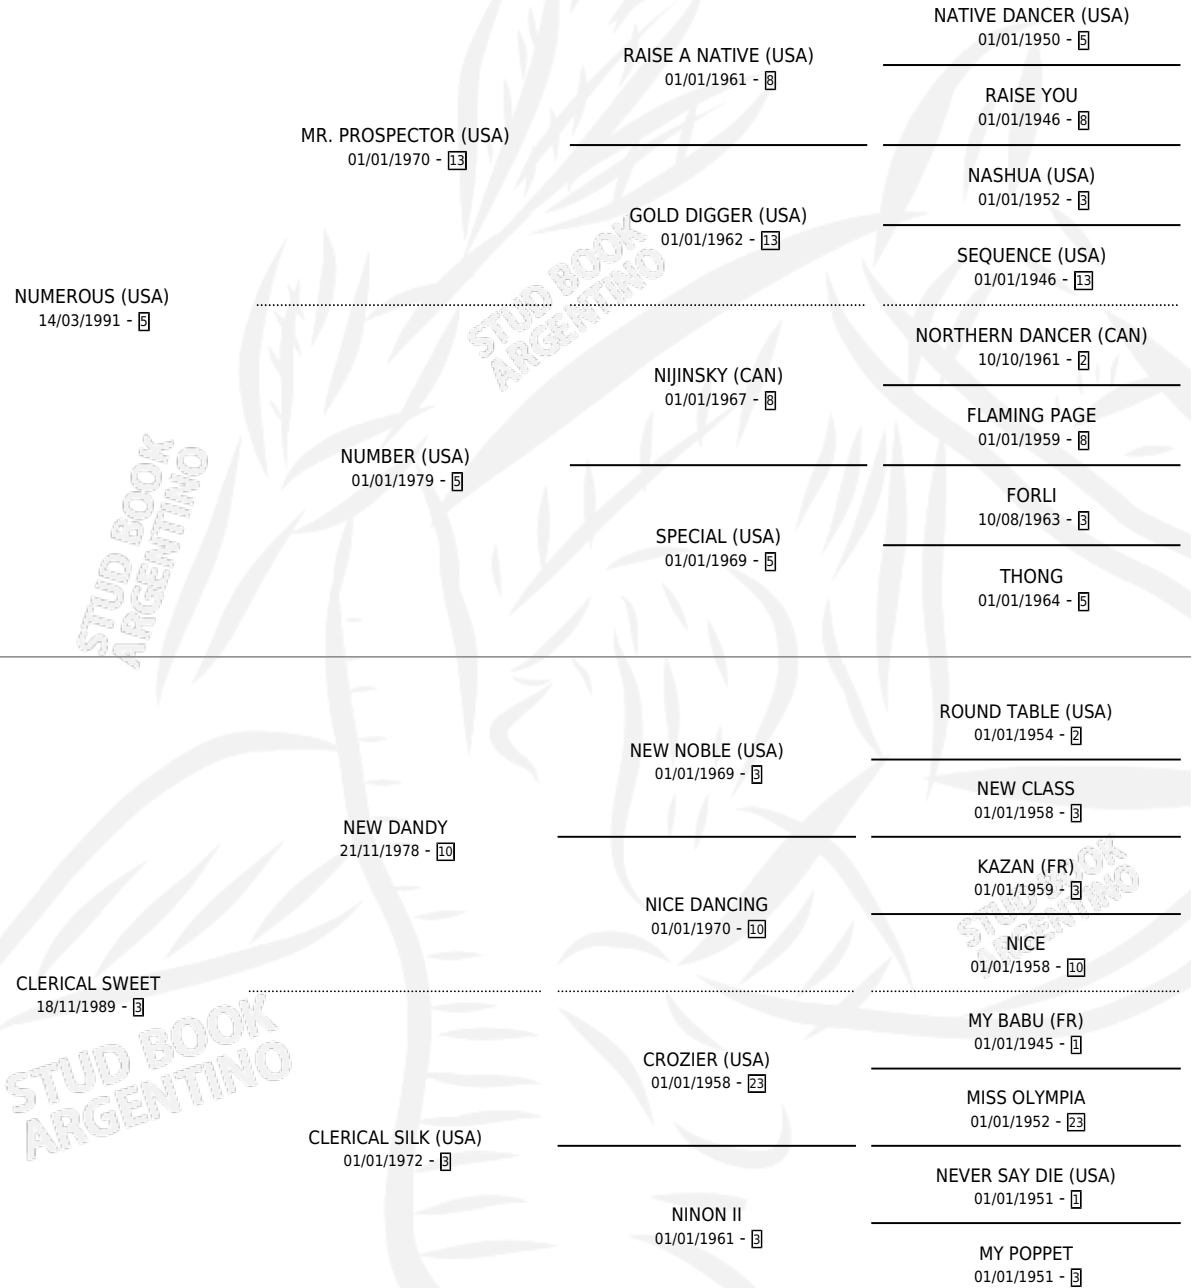

MISS SATANICA

por **NUMEROUS (USA)** y **CLERICAL SWEET** por **NEW DANDY**

Argentina · Hembra · Tordillo · SP · 27/09/2002
Familia 3-f · Volumen 38

ESTADO

TIPIFICACIÓN SANGUÍNEA	✓
TIPIFICACIÓN POR ADN	✓
PASAPORTE	X
IDENTIFICACIÓN POR MICROCHIP	X
REPRODUCTOR	✓

Lugar de nacimiento: El Calden
Criador: Firmamento

~

HIJOS

	MACHOS	HEMBRAS
11 NACIERON	5	6
6 CORRIERON	4	2
3 GANARON	2	1
0 GANADORES CL	0 GANADORES GR	0 GANADORES G1

PEDIGREE

S

cimientos **11** / Efectividad **91.67%**

PADRILLO	PRODUCTO	CRIADOR	1ER SERVICIO	ÚLTIMO SERVICIO
QUE VIDA BUENA	MARIA GRACIA (H A, 23/09/2018)	BOERIS JOSE ALEJANDRO	26/09/2017	26/09/2017
MISS SATANICA	FEDERICAS (H AT, 29/07/2017)	BOERIS JOSE ALEJANDRO	10/08/2016	10/08/2016
ALPHA PLUS (USA)			05/10/2015	05/10/2015
VILLERO CAT	GUEMES (M Z, 16/10/2014)	BOERIS JOSE ALEJANDRO	25/10/2013	25/10/2013
WOOD BE WILLING (USA)	SCHIO (M A, 16/10/2013)	BOERIS JOSE ALEJANDRO	03/11/2012	03/11/2012
HALO SUNSHINE (USA)	CLASICA SHYNE (H T, 30/09/2012)	CEB AGROPECUARIA SA	24/10/2011	24/10/2011
HALO SUNSHINE (USA)	HALO SATANAS (M T, 14/09/2011) •MURIÓ EL 14/11/2016•	CEB AGROPECUARIA SA	01/10/2010	01/10/2010
HAT TRICK (JPN)	BELCEBU (M Z, 23/09/2010)	CEB AGROPECUARIA SA	16/10/2009	16/10/2009
PEPE TALK	PEPA SAT (H Z, 24/08/2009)	CEB AGROPECUARIA SA	21/09/2008	21/09/2008
PEPE TALK	PEPA DIABLA (H Z, 10/09/2008)	CEB AGROPECUARIA SA	16/10/2007	16/10/2007
LASTING APPROVAL (USA)	MI SATANAS (M T, 13/09/2007)	CEB AGROPECUARIA SA	29/09/2006	29/09/2006
EMPEROR JONES (USA)	PRINCESA EMI (H ZD, 04/09/2006)	LAS CUATRO M	22/08/2005	12/10/2005

PEPE TALK

PEPE TALK

LASTING APPROVAL (USA)

EMPEROR JONES (USA)