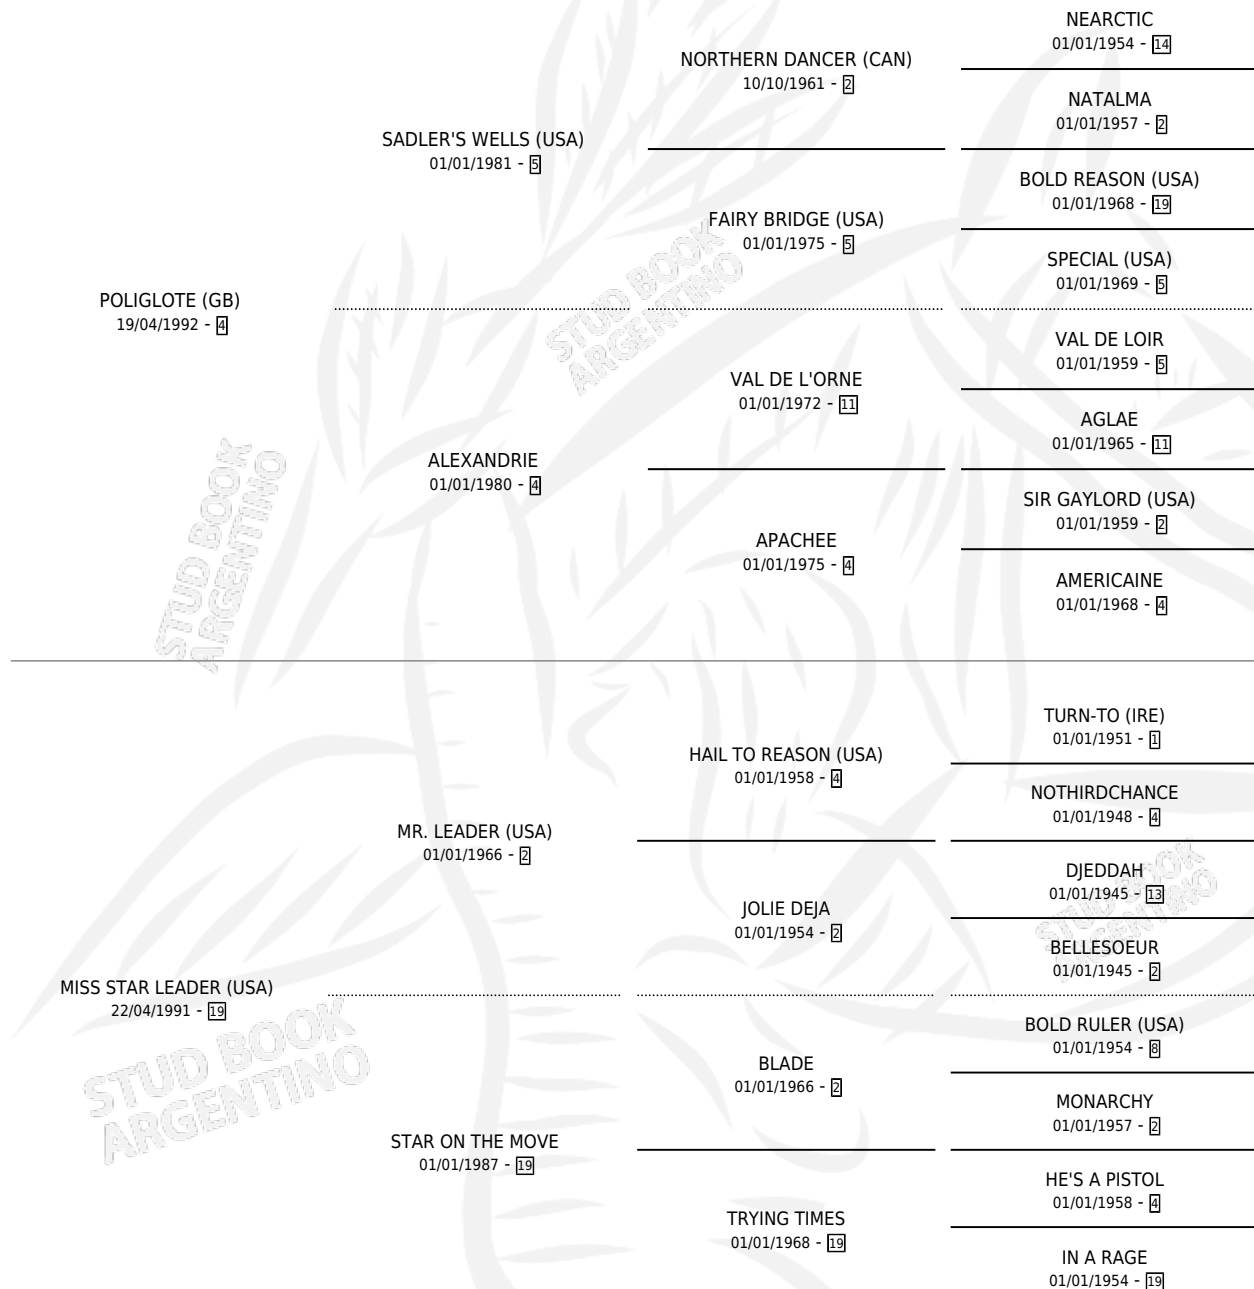

LADINA WELLS

por **POLIGLOTE (GB)** y **MISS STAR LEADER (USA)** por **MR. LEADER (USA)**

Argentina · Hembra · Zaino Doradillo · SP · 13/10/2002
Familia 19-a · Volumen 38

ESTADO

TIPIFICACIÓN SANGUÍNEA	✓
TIPIFICACIÓN POR ADN	✓
PASAPORTE	X
IDENTIFICACIÓN POR MICROCHIP	X
REPRODUCTOR	✓

Lugar de nacimiento: El Tala
Criador: Firmamento

~

HIJOS

	MACHOS	HEMBRAS
6 NACIERON	3	3
1 CORRIERON	1	0
1 GANARON	1	0
0 GANADORES CL	0 GANADORES GR	0 GANADORES G1

PEDIGREE